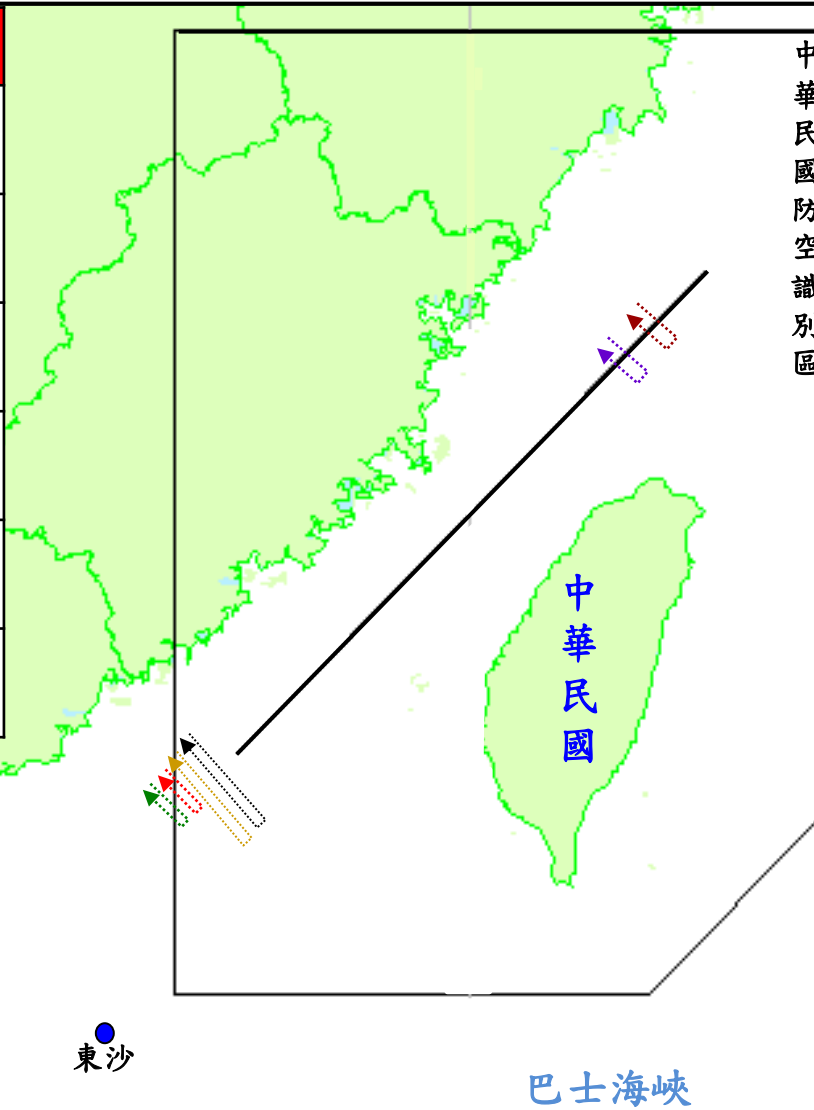

中華民國空軍

REPUBLIC OF CHINA AIR FORCE

時間：111年8月5日 2130時
August 5, 2022 21:30 (GMT+8)

臺海周邊空域空情動態

Air activities of PLA aircraft around the R.O.C. airspace

中共解放軍活動動態：

一、日期 Date:

中華民國 111 年 8 月 5 日 (星期五)

三、活動概要 Activities Area:

活動示意圖、照片

Flight paths as illustrated.

四、空軍應處作為 Reactions:

派遣空中巡邏兵力應對、廣播驅離、防空飛彈
追監

CAP aircraft tasked, radio warnings issued
and air defense missile systems deployed to
monitor the activities.

111年08月05日中共解放軍進入臺海周邊空域活動示意圖 (Flight paths of PLA aircraft, August 5, 2022)

機型	圖示
殲-10機x7 (J-10*7)	
殲-11機x6 (J-11*6)	
殲-16機x10 (J-16*10)	
蘇愷-30機x24 (SU-30*24)	
運-8遠干機x1 (Y-8 EW*1)	
運-8反潛機x1 (Y-8 ASW*1)	