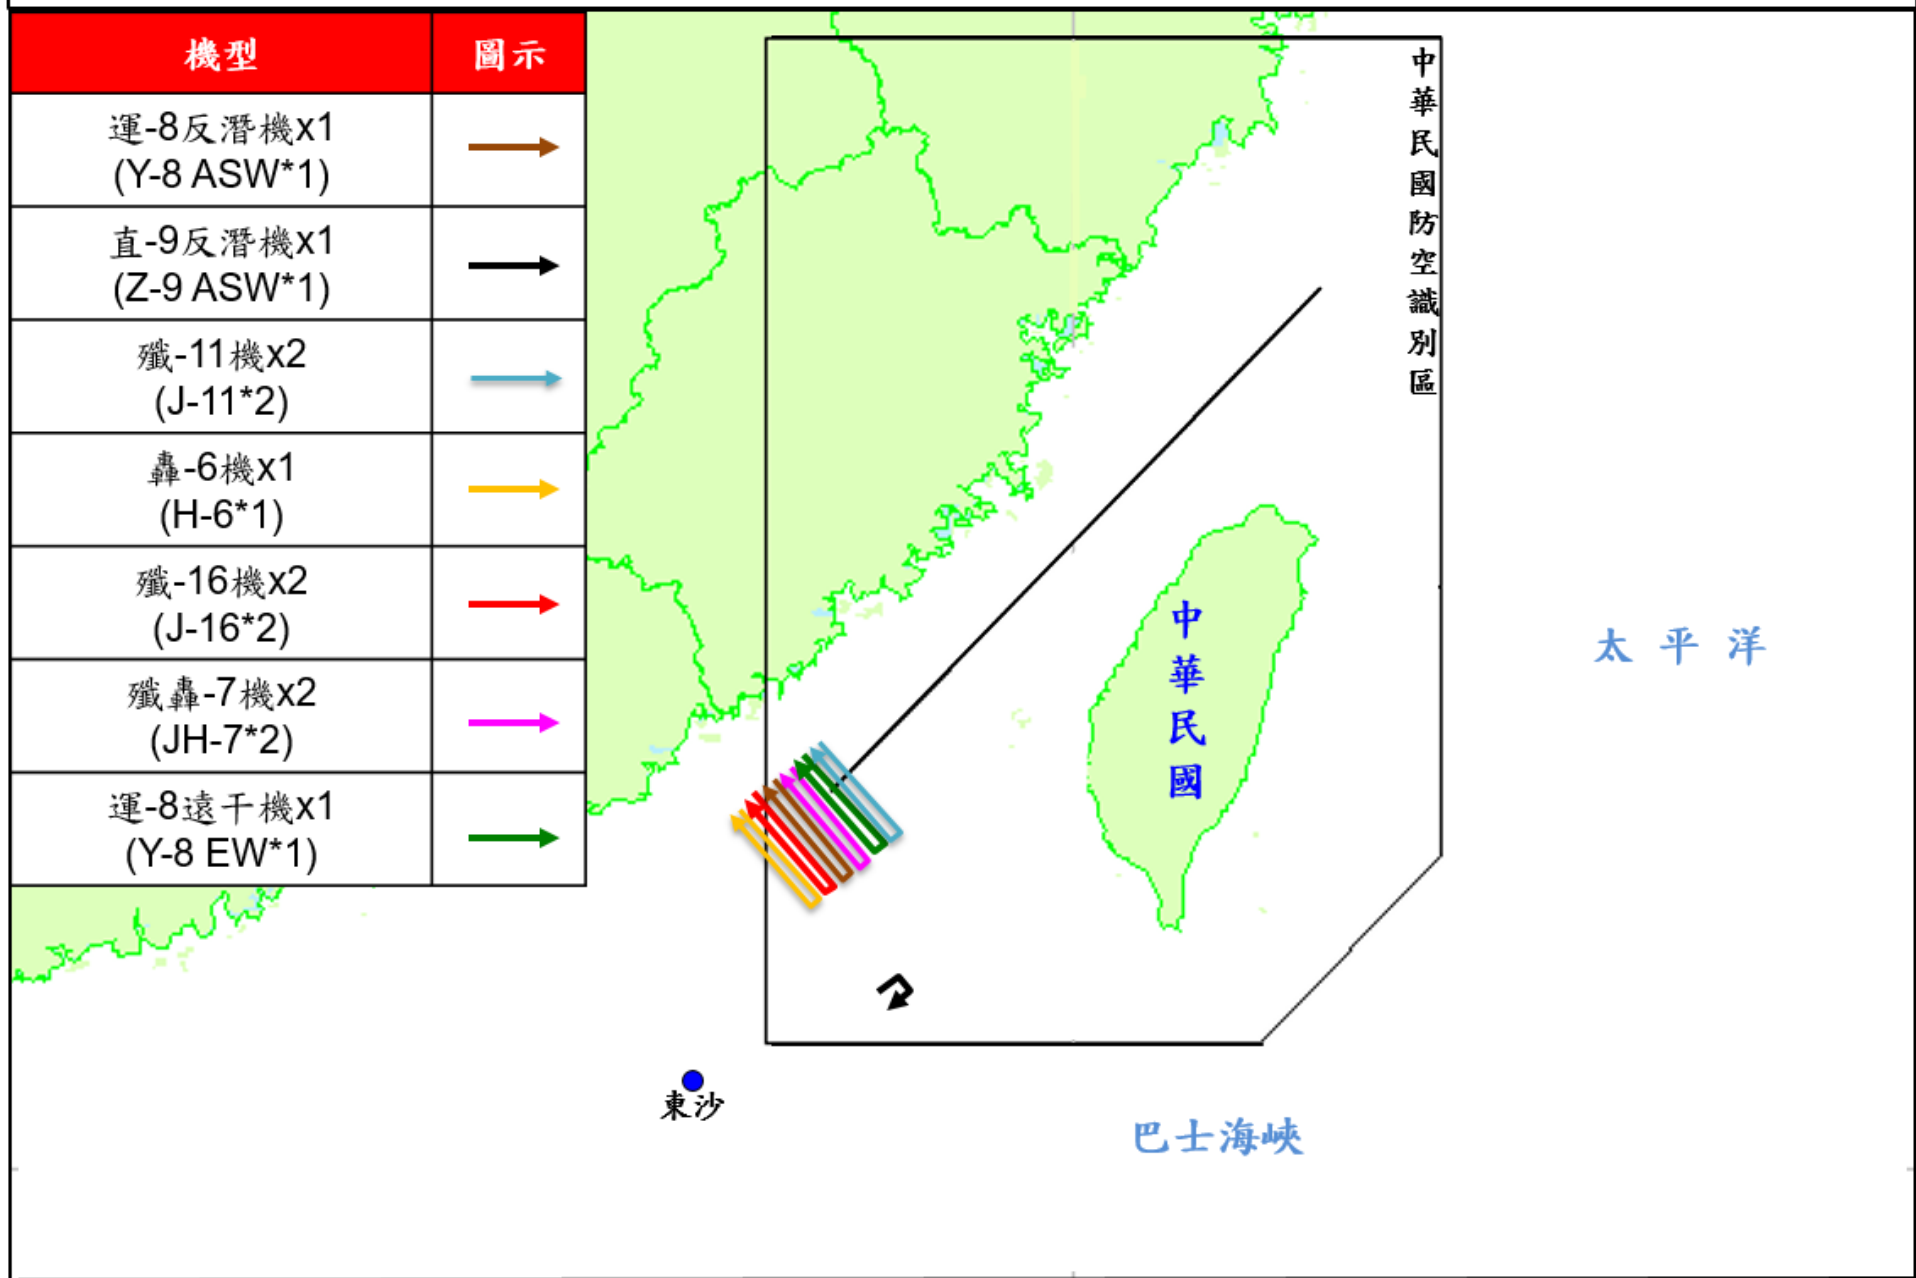

中華民國空軍

REPUBLIC OF CHINA AIR FORCE

時間：111年7月15日1825時
July 15, 2022 18:25(GMT+8)

我西南空域空情動態

Air activities in the southwestern ADIZ of R.O.C.

中共解放軍活動動態：

一、日期 Date:

中華民國 111 年 7 月 15 日(星期五)

運-8 遠干機 1 架次 (One Y-8 EW)

三、活動概要 Activities Area:

活動示意圖、照片

Flight paths as illustrated.

四、空軍應處作為 Reactions:

派遣空中巡邏兵力應對、廣播驅離、防空飛彈
追監

CAP aircraft tasked, radio warnings issued
and air defense missile systems deployed to
monitor the activities.

111年7月15日中共解放軍進入我西南空域活動示意圖 (Flight paths of PLA aircraft, July 15, 2022)

中共 運-8 反潛機 (同型機)
(PLA Y-8 ASW, File photo)

中共 直-9 反潛機 (同型機)
(PLA Z-9 ASW, File photo)

中共 殲-11 機 (同型機)
(PLA J-11, File photo)

中共 轟-6 機 (同型機)
(PLA H-6, File photo)