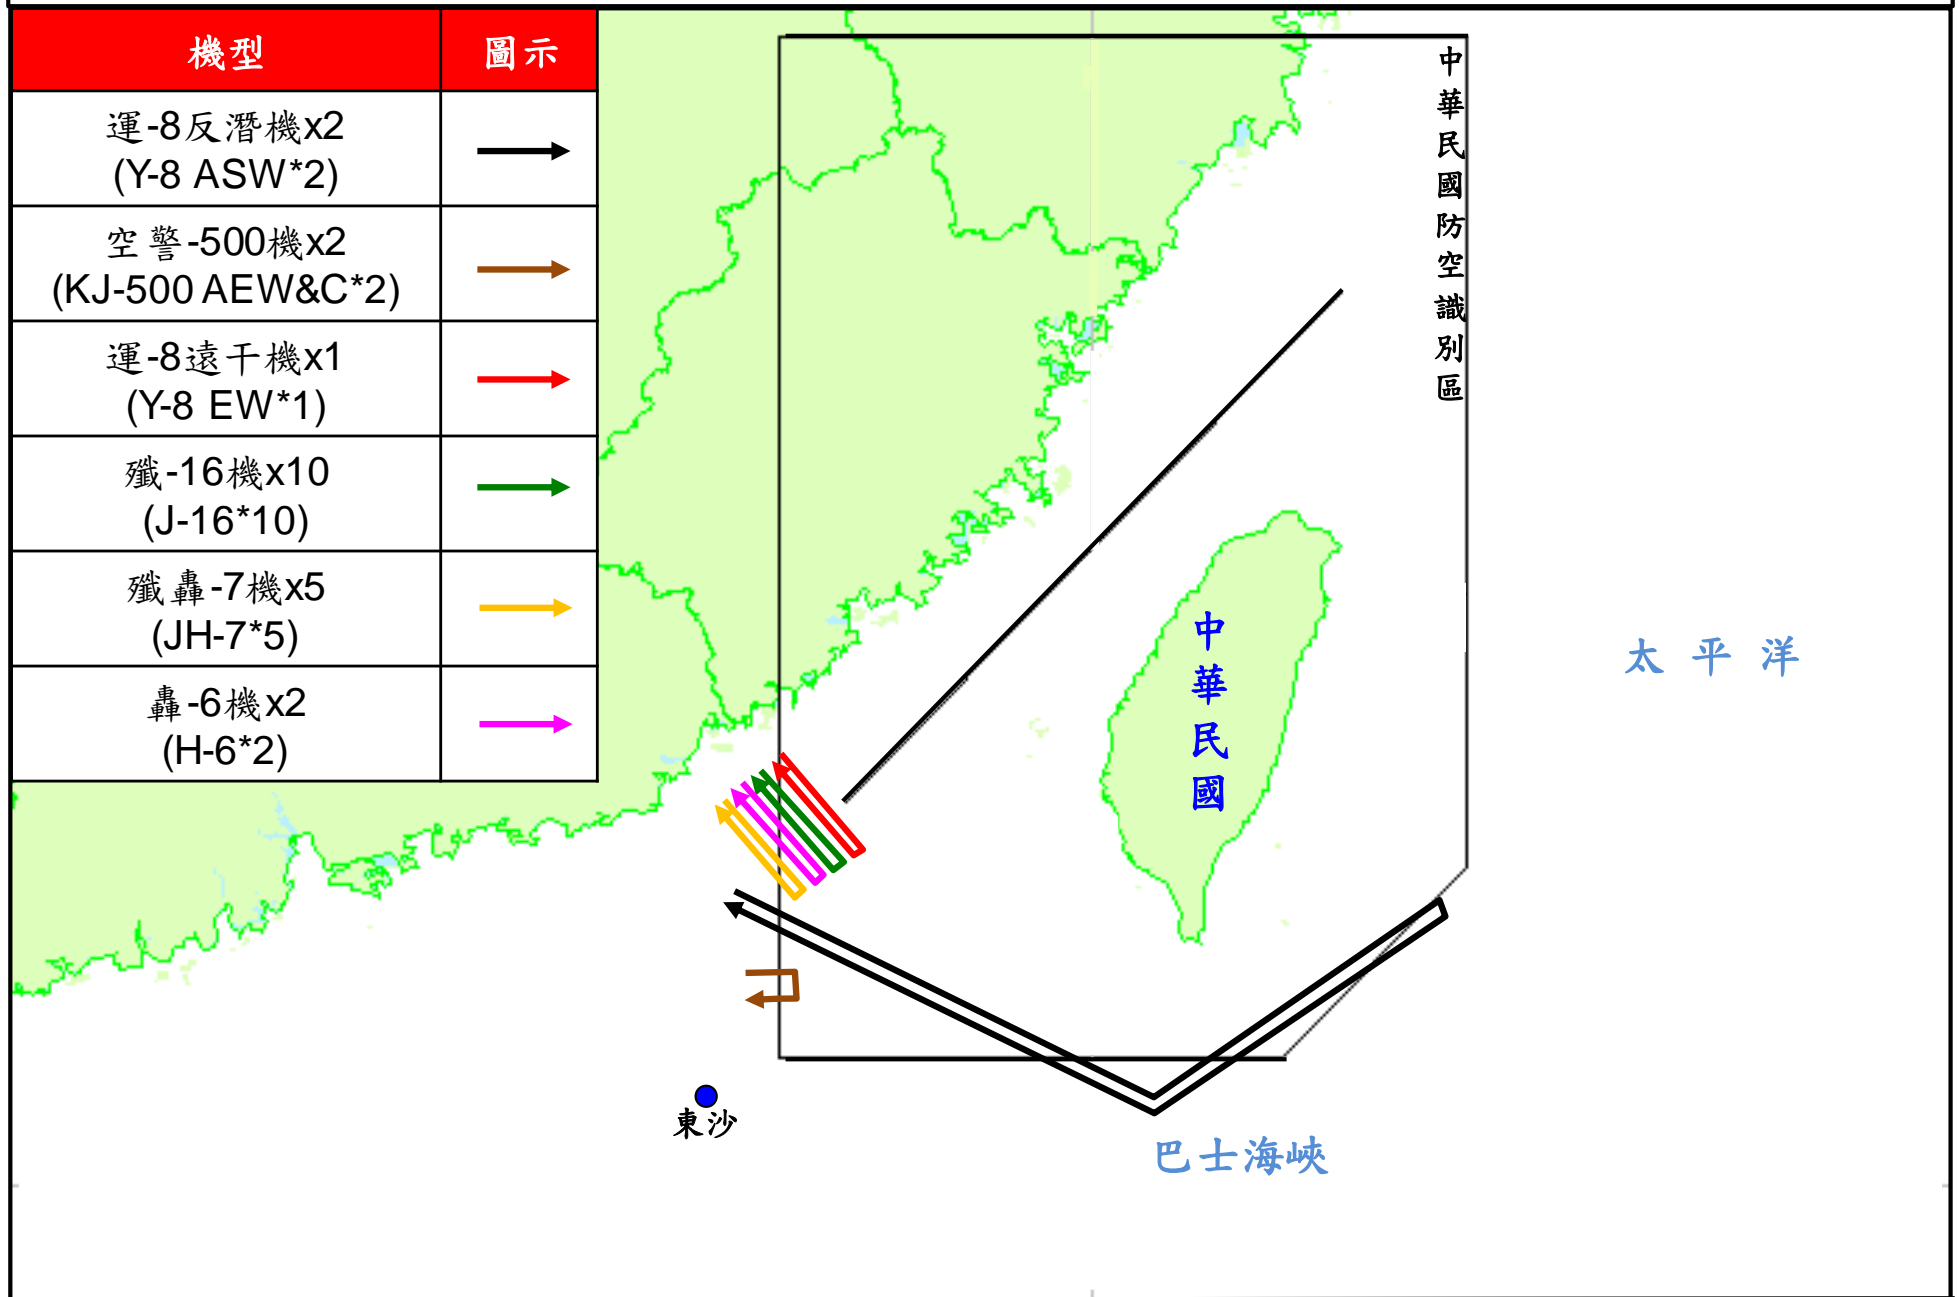

中華民國空軍

REPUBLIC OF CHINA AIR FORCE

時間：111年6月23日 2040時
June 23, 2022 20:40(GMT+8)

我西南空域空情動態

Air activities in the southwestern ADIZ of R.O.C.

中共解放軍活動動態：

一、日期 Date:

中華民國 111 年 6 月 23 日 (星期四)

三、活動概要 Activities Area:

活動示意圖、照片

Flight paths as illustrated.

四、空軍應處作為 Reactions:

派遣空中巡邏兵力應對、廣播驅離、防空飛彈
追監

CAP aircraft tasked, radio warnings issued
and air defense missile systems deployed to
monitor the activities.

111年6月23日中共解放軍進入我西南空域活動示意圖 (Flight paths of PLA aircraft, June 23, 2022)

中共 運-8 反潛機 (同型機)
(PLA Y-8 ASW, File photo)

中共 空警-500 機(同型機)
(PLA KJ-500 AEW&C, File photo)

中共 運-8 遠干機 (同型機)
(PLA Y-8 EW, File photo)