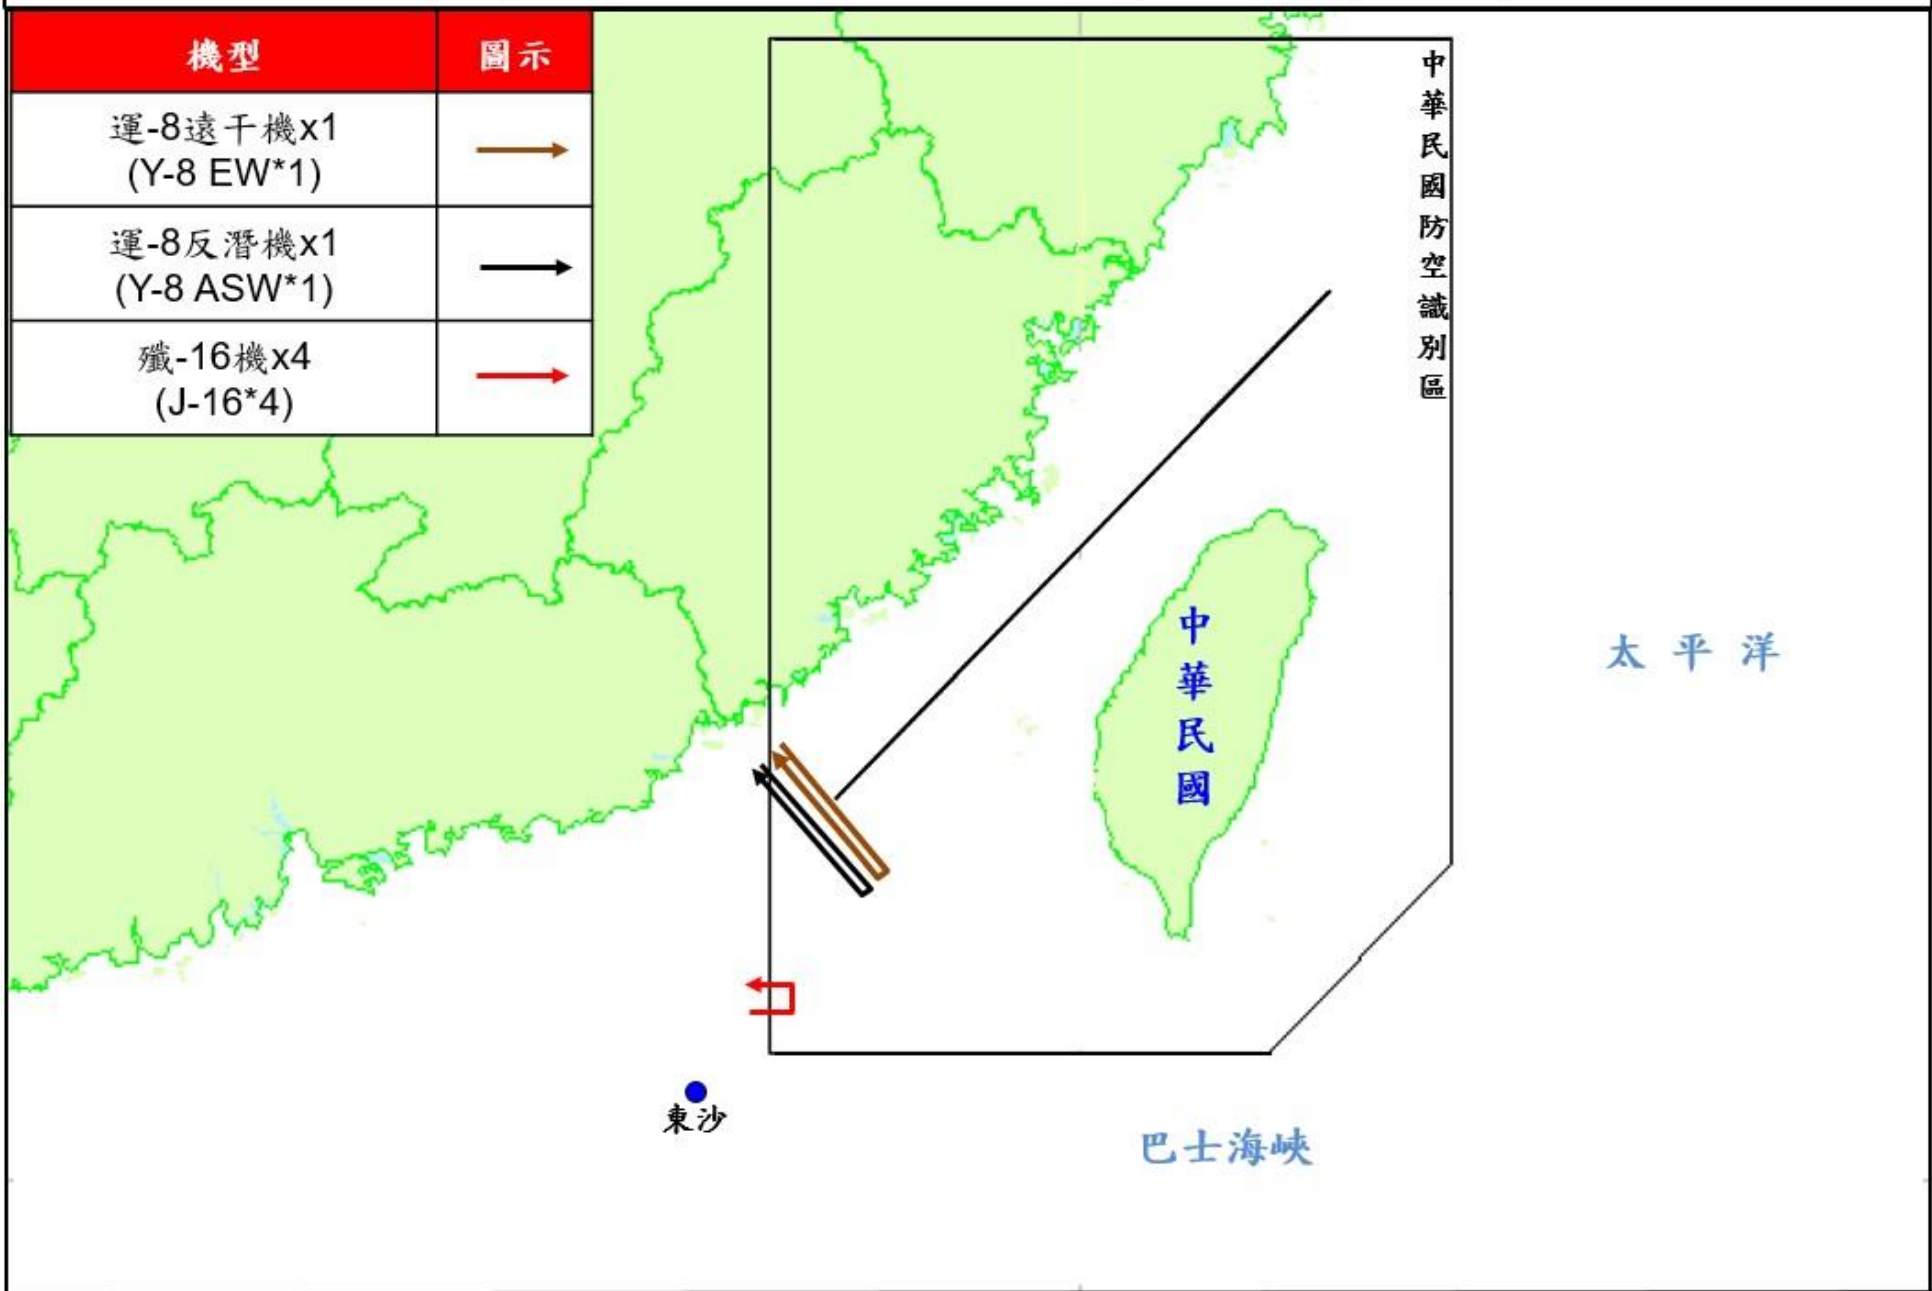

中華民國空軍

REPUBLIC OF CHINA AIR FORCE

時間：111 年 6 月 22 日 2050 時
June 22, 2022 20:50 (GMT+8)

我西南空域空情動態

Air activities in the southwestern ADIZ of R.O.C.

中共解放軍活動動態：

一、日期 Date:

中華民國 111 年 6 月 22 日 (星期三)

四、空軍應處作為 Reactions:

派遣空中巡邏兵力應對、廣播驅離、防空飛彈
追監

CAP aircraft tasked, radio warnings issued
and air defense missile systems deployed to
monitor the activities.

111年6月22日中共解放軍進入我西南空域活動示意圖 (Flight paths of PLA aircraft, June 22, 2022)