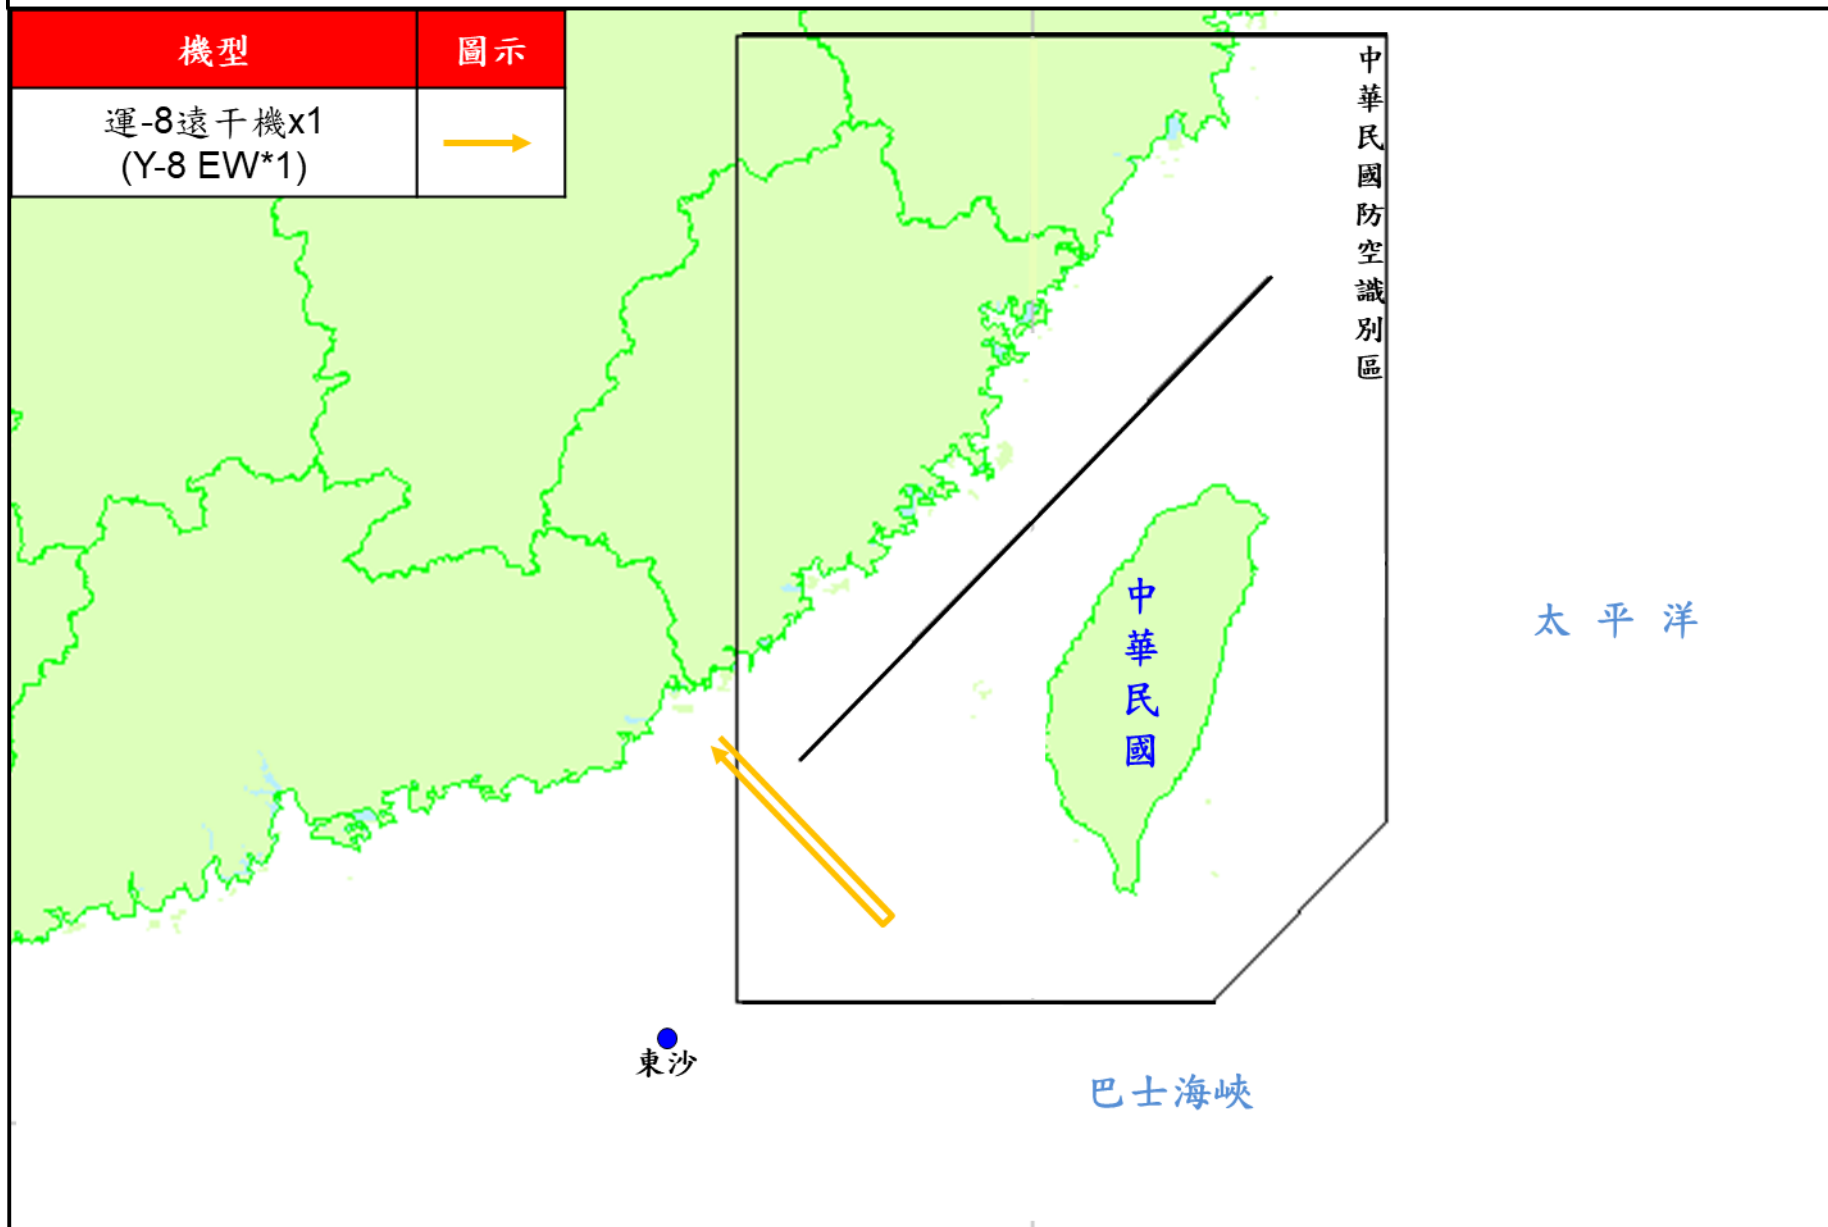

中華民國空軍

REPUBLIC OF CHINA AIR FORCE

時間：111 年 6 月 20 日 1850 時
June 20, 2022 18:50 (GMT+8)

我西南空域空情動態

Air activity in the southwestern ADIZ of R. O. C.

中共解放軍活動動態：

一、日期 Date:

中華民國 111 年 6 月 20 日 (星期一)

June 20, 2022 (Monday)

二、機型 Aircraft Type:

運-8 遠干機 1 架次 (One Y-8 EW)

三、活動概要 Activity Area:

活動示意圖、照片

Flight path as illustrated.

四、空軍應處作為 Reactions:

派遣空中巡邏兵力應對、廣播驅離、防空飛彈
追監

CAP aircraft tasked, radio warnings issued
and air defense missile systems deployed to
monitor the activity.

111年6月20日中共解放軍進入我西南空域活動示意圖 (Flight path of PLA aircraft , June 20, 2022)

中共 運-8 遠干機 (同型機)
(PLA Y-8 EW , File photo)