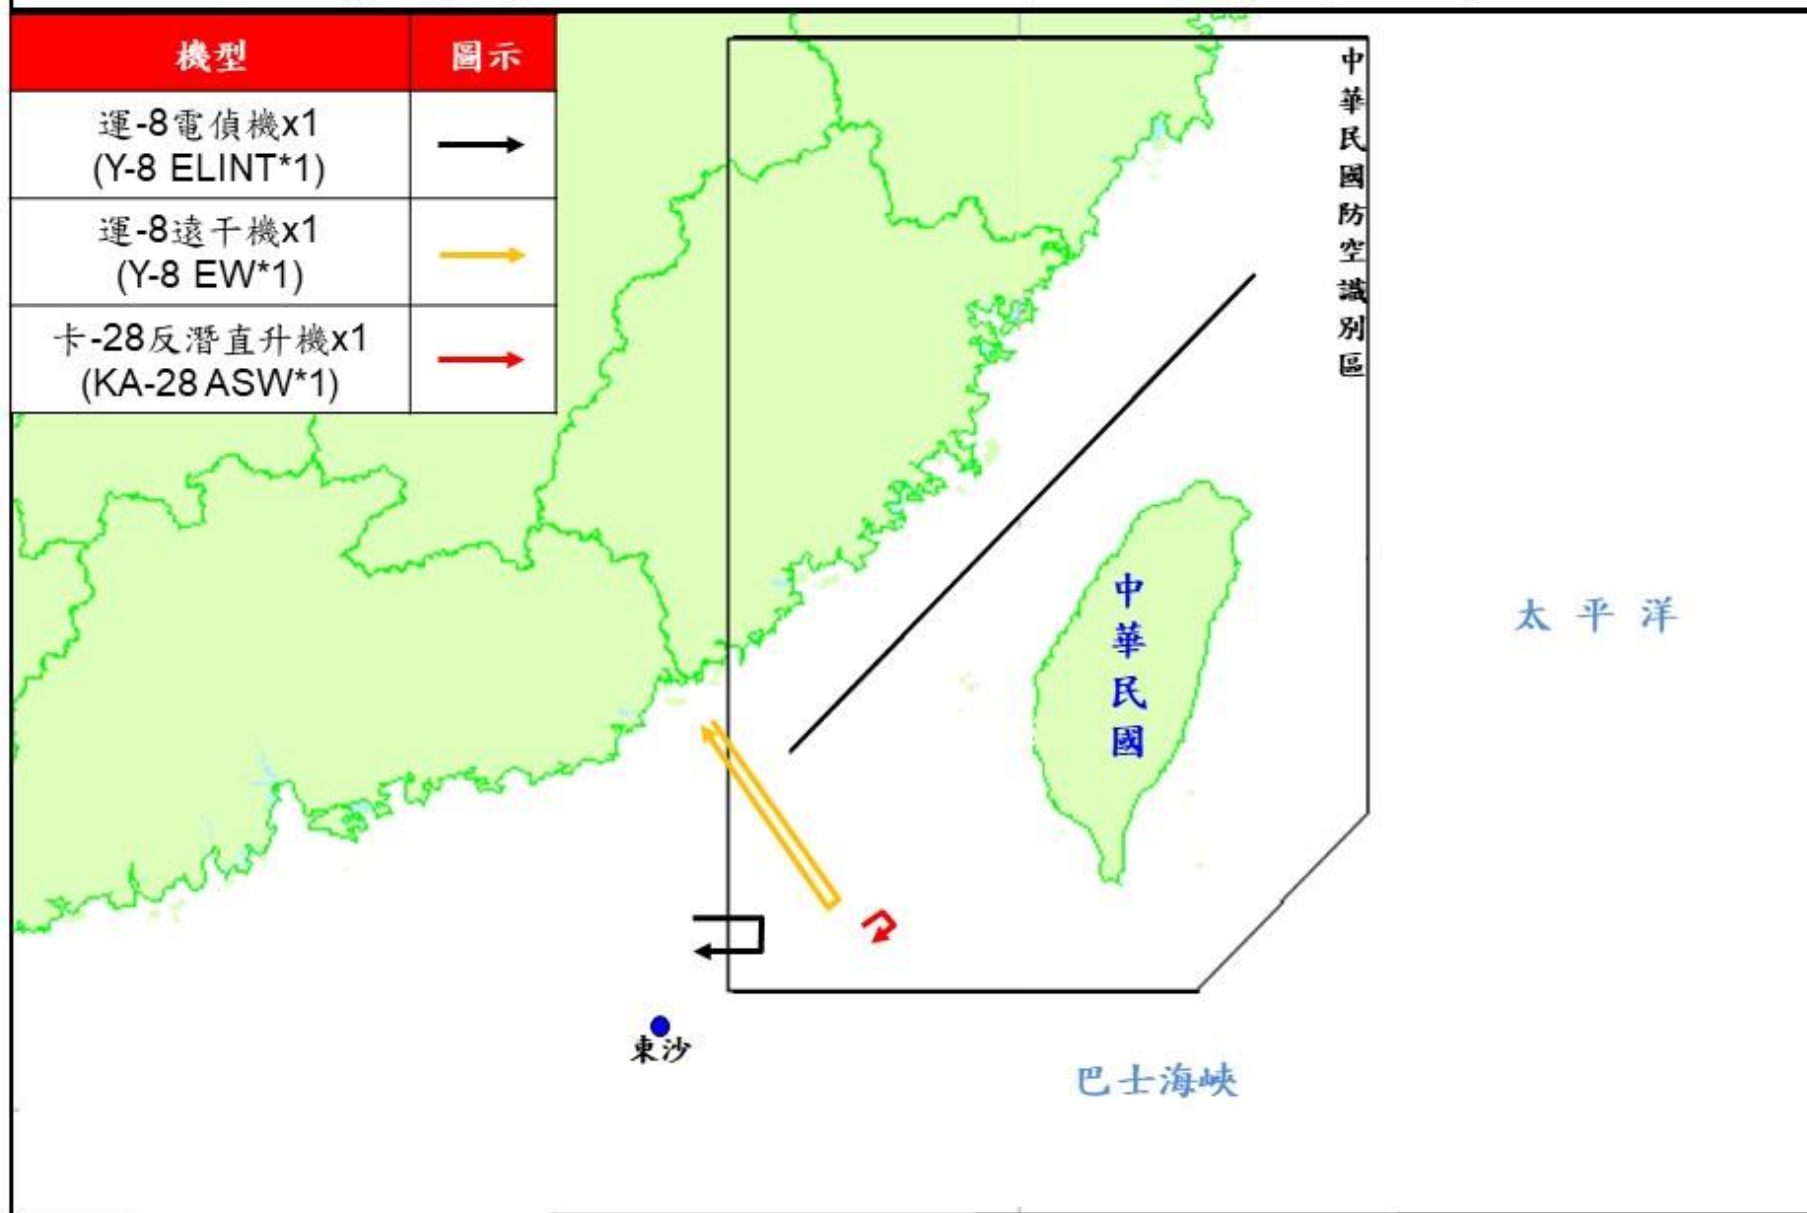

中華民國空軍

REPUBLIC OF CHINA AIR FORCE

時間：111年2月16日1935時
February 16, 2022 19:35 (GMT+8)

我西南空域空情動態

Air activities in the southwestern ADIZ of R.O.C.

中共解放軍活動動態：

一、日期 Date:

中華民國 111 年 2 月 16 日 (星期三 日間)
February 16, 2022 (Wednesday daytime)

二、機型 Aircraft Type:

運-8 電偵機 1 架次 (One Y-8 ELINT)

運-8 遠干機 1 架次 (One Y-8 EW)

卡-28 反潛直升機 1 架次 (One KA-28 ASW)

三、活動概要 Activities Area:

活動示意圖、照片

Flight paths as illustrated

四、空軍應處作為 Reactions:

派遣空中巡邏兵力應對、廣播驅離、防空飛彈
追監

CAP aircraft tasked, radio warnings issued
and air defense missile systems deployed
to monitor the activities

111年2月16日中共解放軍進入我西南空域活動示意圖 (Flight paths of PLA aircraft , February 16, 2022)