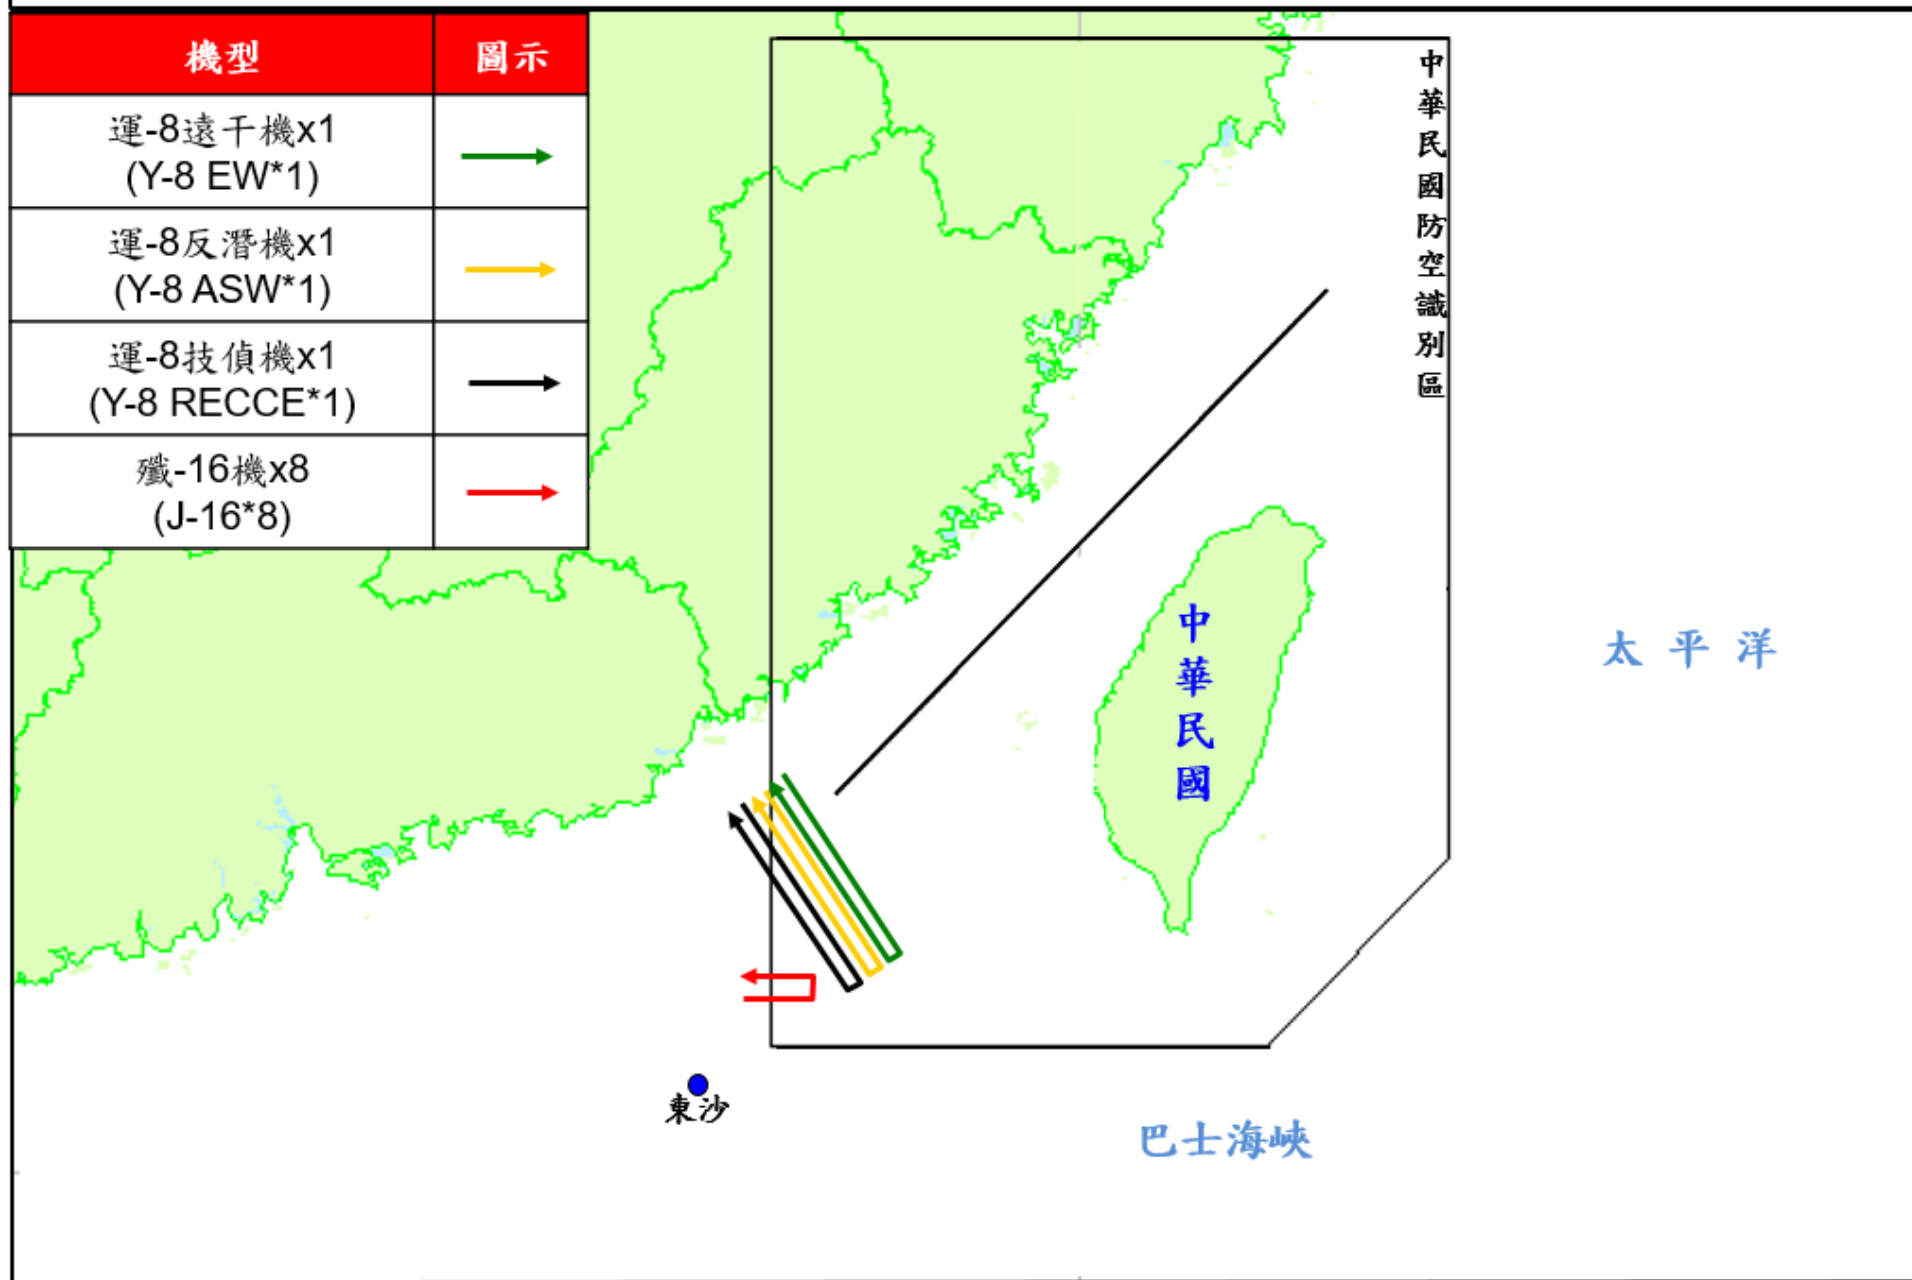

## 我西南空域空情動態

Air activities in the southwestern ADIZ of R.O.C.

中共解放軍活動動態：

一、日期 Date:

中華民國 111 年 2 月 10 日 (星期四)

February 10, 2022 (Thursday)

二、機型 Aircraft Type:

運-8 遠干機 1 架次 (One Y-8 EW)

運-8 反潛機 1 架次 (One Y-8 ASW)

運-8 技偵機 1 架次 (One Y-8 RECCE)

殲-16 機 8 架次 (Eight J-16)

三、活動概要 Activities Area:

活動示意圖、照片

Flight paths as illustrated

四、空軍應處作為 Reactions:

派遣空中巡邏兵力應對、廣播驅離、防空飛彈  
追監

CAP aircraft tasked, radio warnings issued  
and air defense missile systems deployed  
to monitor the activities

# 111年2月10日中共解放軍進入我西南空域活動示意圖 (Flight paths of PLA aircraft , February 10, 2022)

中共 運-8 遠干機 (同型機)  
(PLA Y-8 EW , File photo)

中共 運-8 反潛機 (同型機)  
(PLA Y-8 ASW , File photo)

中共 運-8 技偵機 (同型機)  
(PLA Y-8 RECCE , File photo)