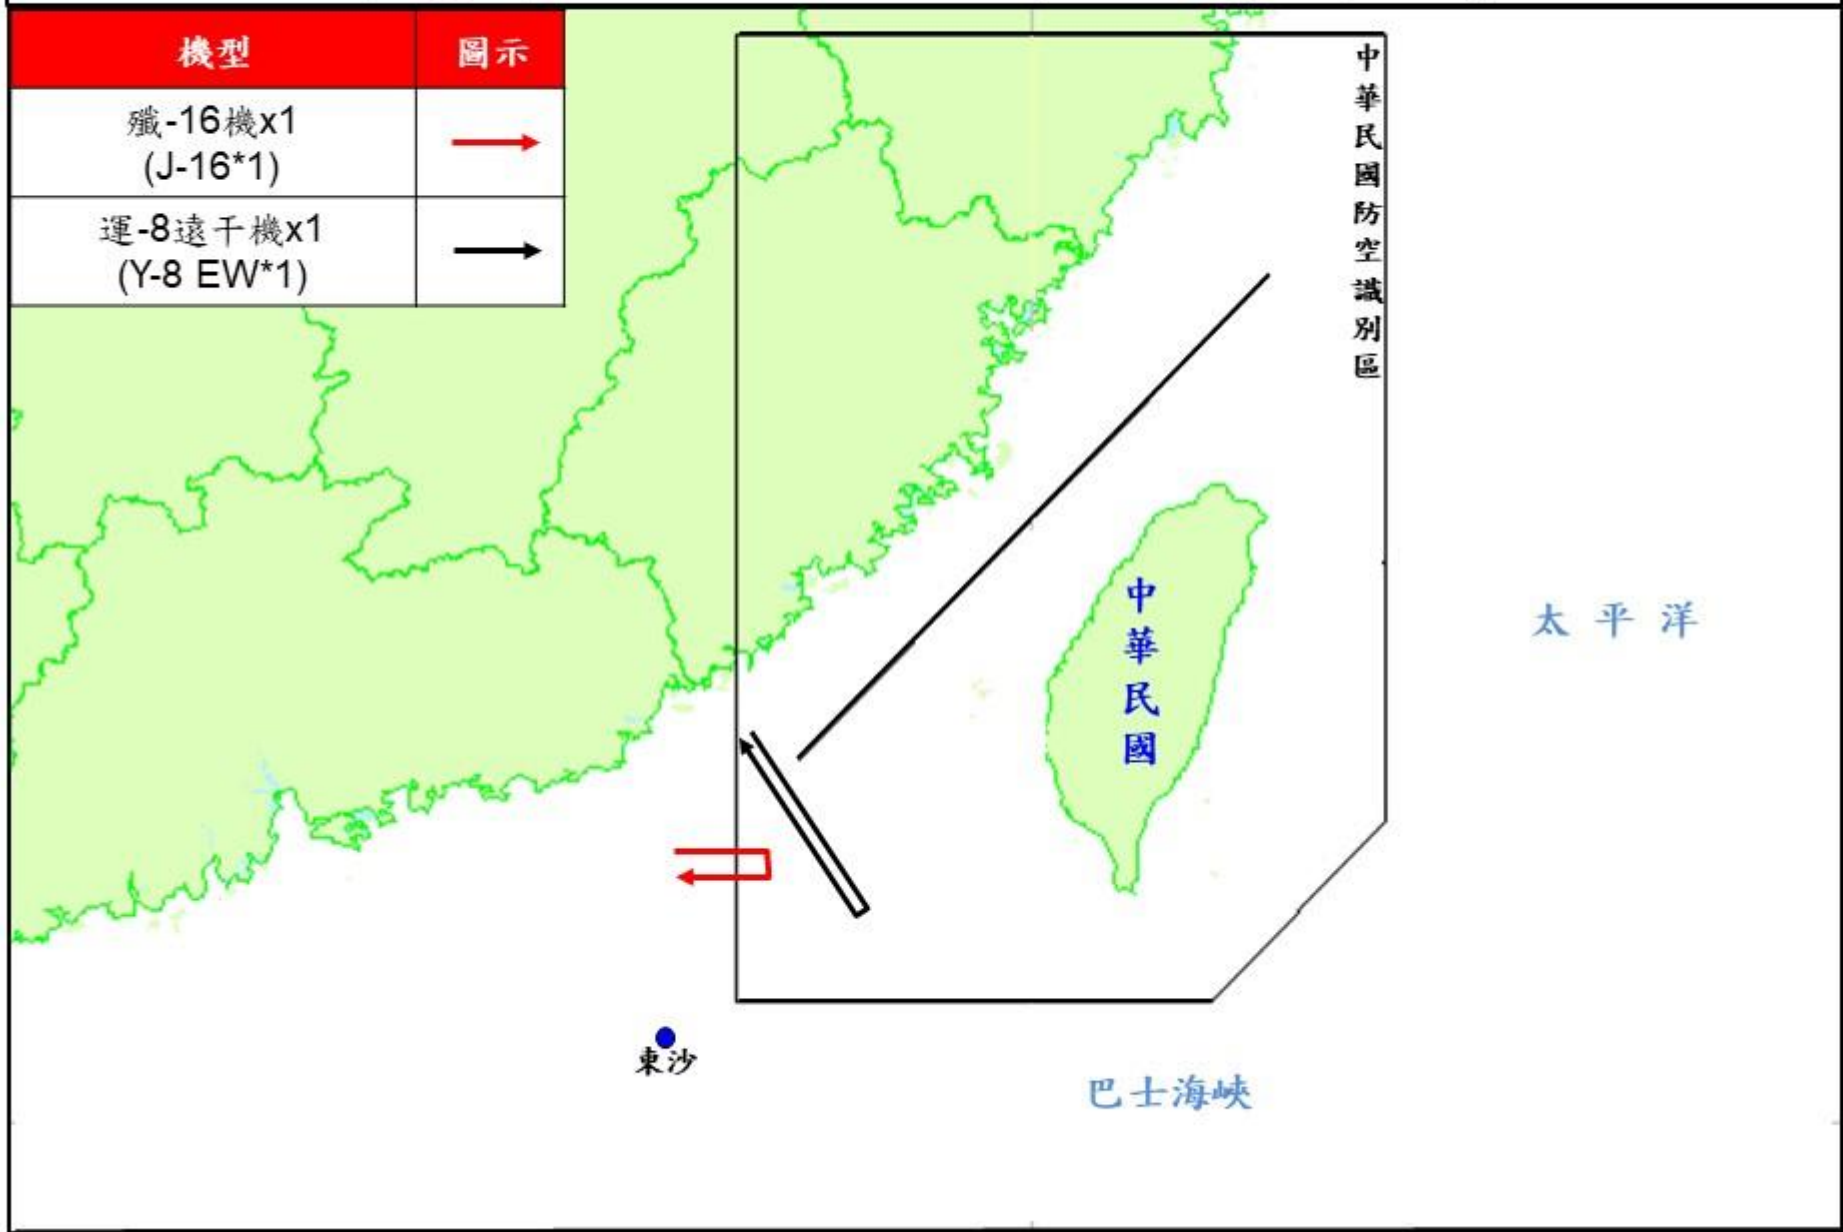

## 我西南空域空情動態

Air activities in the southwestern ADIZ of R.O.C.

中共解放軍活動動態：

一、日期 Date:

中華民國 111 年 1 月 25 日 (星期二 日間)

January 25, 2022 (Tuesday daytime)

二、機型 Aircraft Type:

殲-16 機 1 架次 (One J-16)

運-8 遠干機 1 架次 (One Y-8 EW)

三、活動概要 Activity Area:

活動示意圖、照片

Flight paths as illustrated

四、空軍應處作為 Reactions:

派遣空中巡邏兵力應對、廣播驅離、防空飛彈  
追監

CAP aircraft tasked, radio warnings issued  
and air defense missile systems deployed  
to monitor the activities

# 111年1月25日中共解放軍進入我西南空域活動示意圖 (Flight paths of PLA aircraft , January 25, 2022)

中共 殲-16 機(同型機)  
(PLA J-16 , File photo)

中共 運-8 遠干機(同型機)  
(PLA Y-8 EW , File photo)