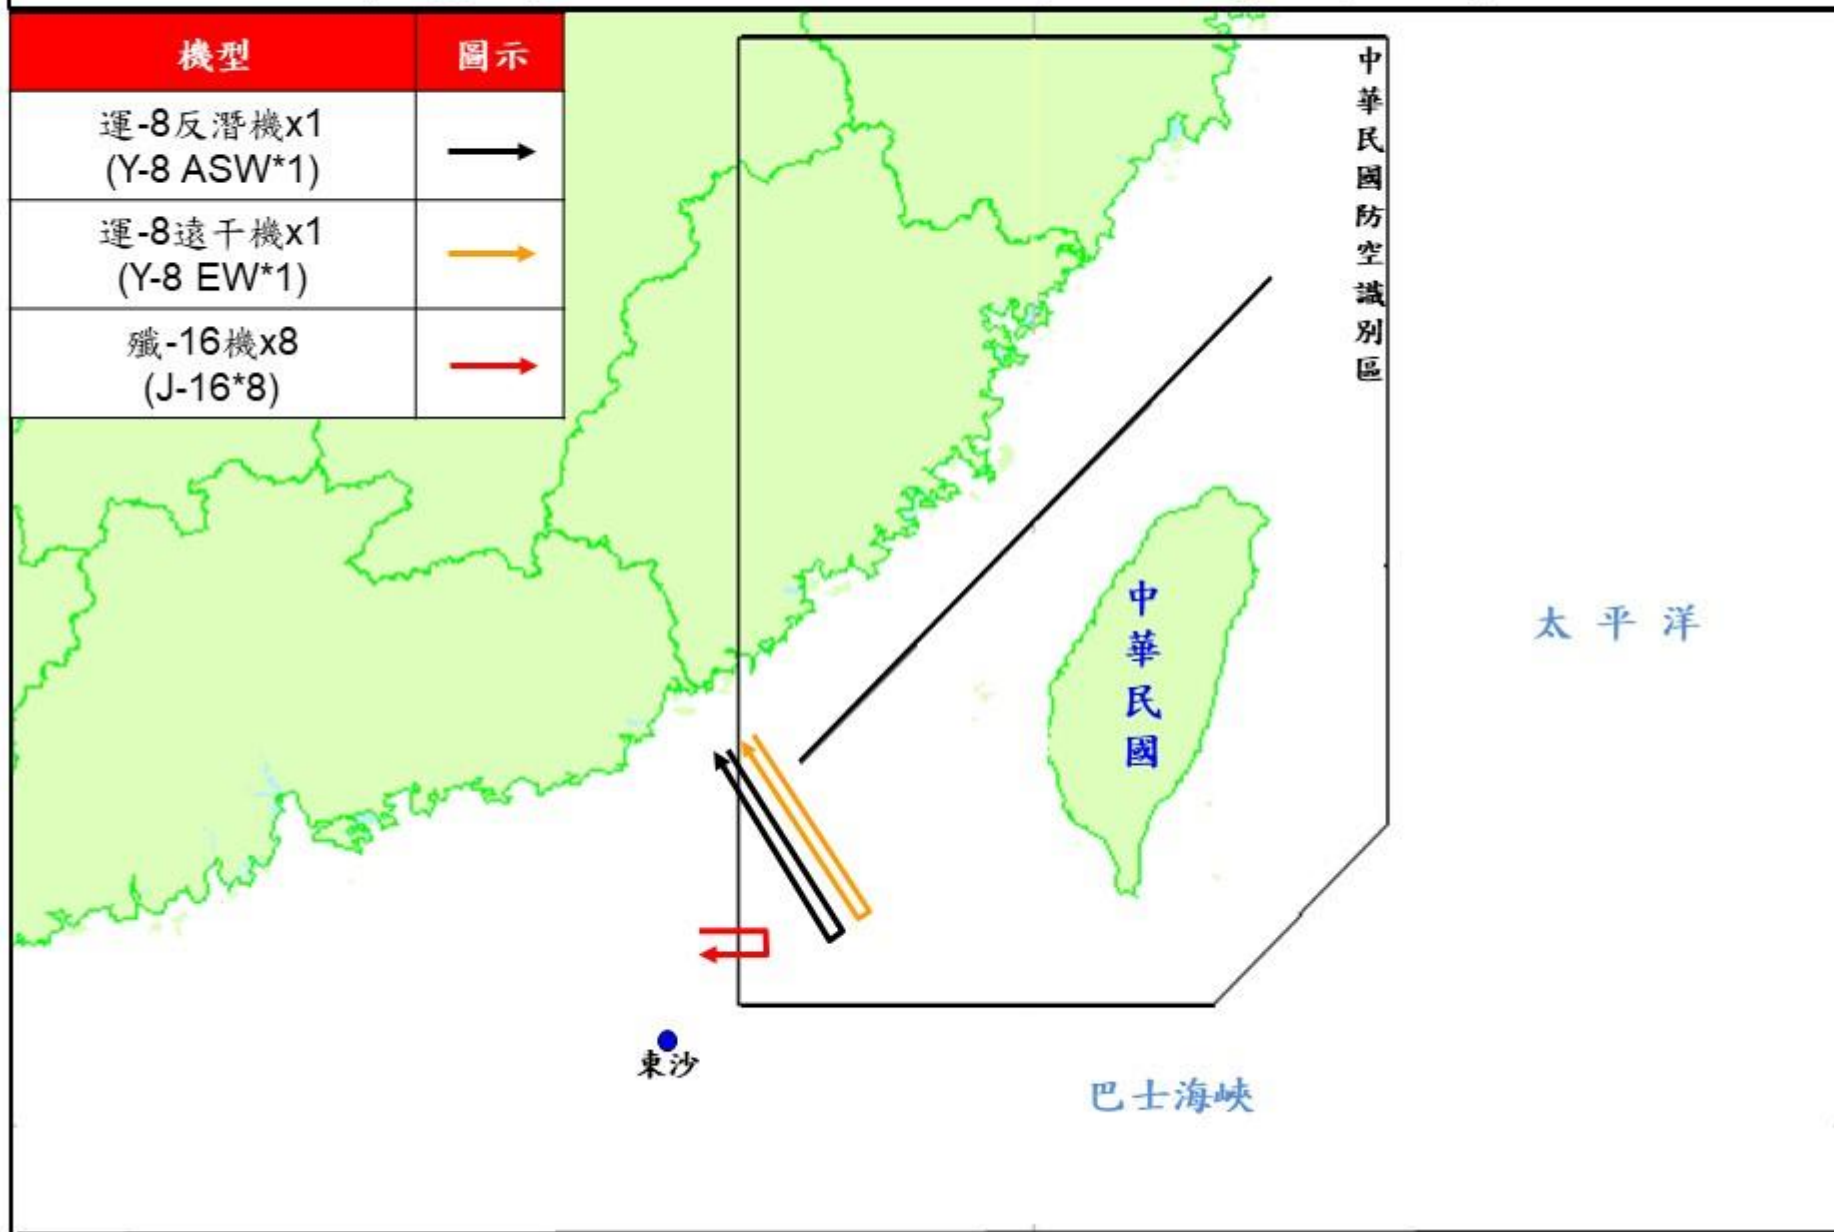

## 我西南空域空情動態

Air activities in the southwestern ADIZ of R.O.C.

中共解放軍活動動態：

一、日期 Date:

中華民國 111 年 1 月 15 日 (星期六 日間)

January 15, 2022 (Saturday daytime)

二、機型 Aircraft Type:

運-8 反潛機 1 架次 (One Y-8 ASW)

運-8 遠干機 1 架次 (One Y-8 EW)

殲-16 機 8 架次 (Eight J-16)

三、活動概要 Activity Area:

活動示意圖、照片

Flight paths as illustrated

四、空軍應處作為 Reactions:

派遣空中巡邏兵力應對、廣播驅離、防空飛彈  
追監

CAP aircraft tasked, radio warnings issued  
and air defense missile systems deployed  
to monitor the activity

## 111年1月15日中共解放軍進入我西南空域活動示意圖 (Flight paths of PLA aircraft , January 15, 2022)

中共 運-8 反潛機(同型機)  
(PLA Y-8 ASW , File photo)

中共 運-8 遠干機(同型機)  
(PLA Y-8 EW , File photo)

中共 殲-16 機(同型機)  
(PLA J-16 , File photo)