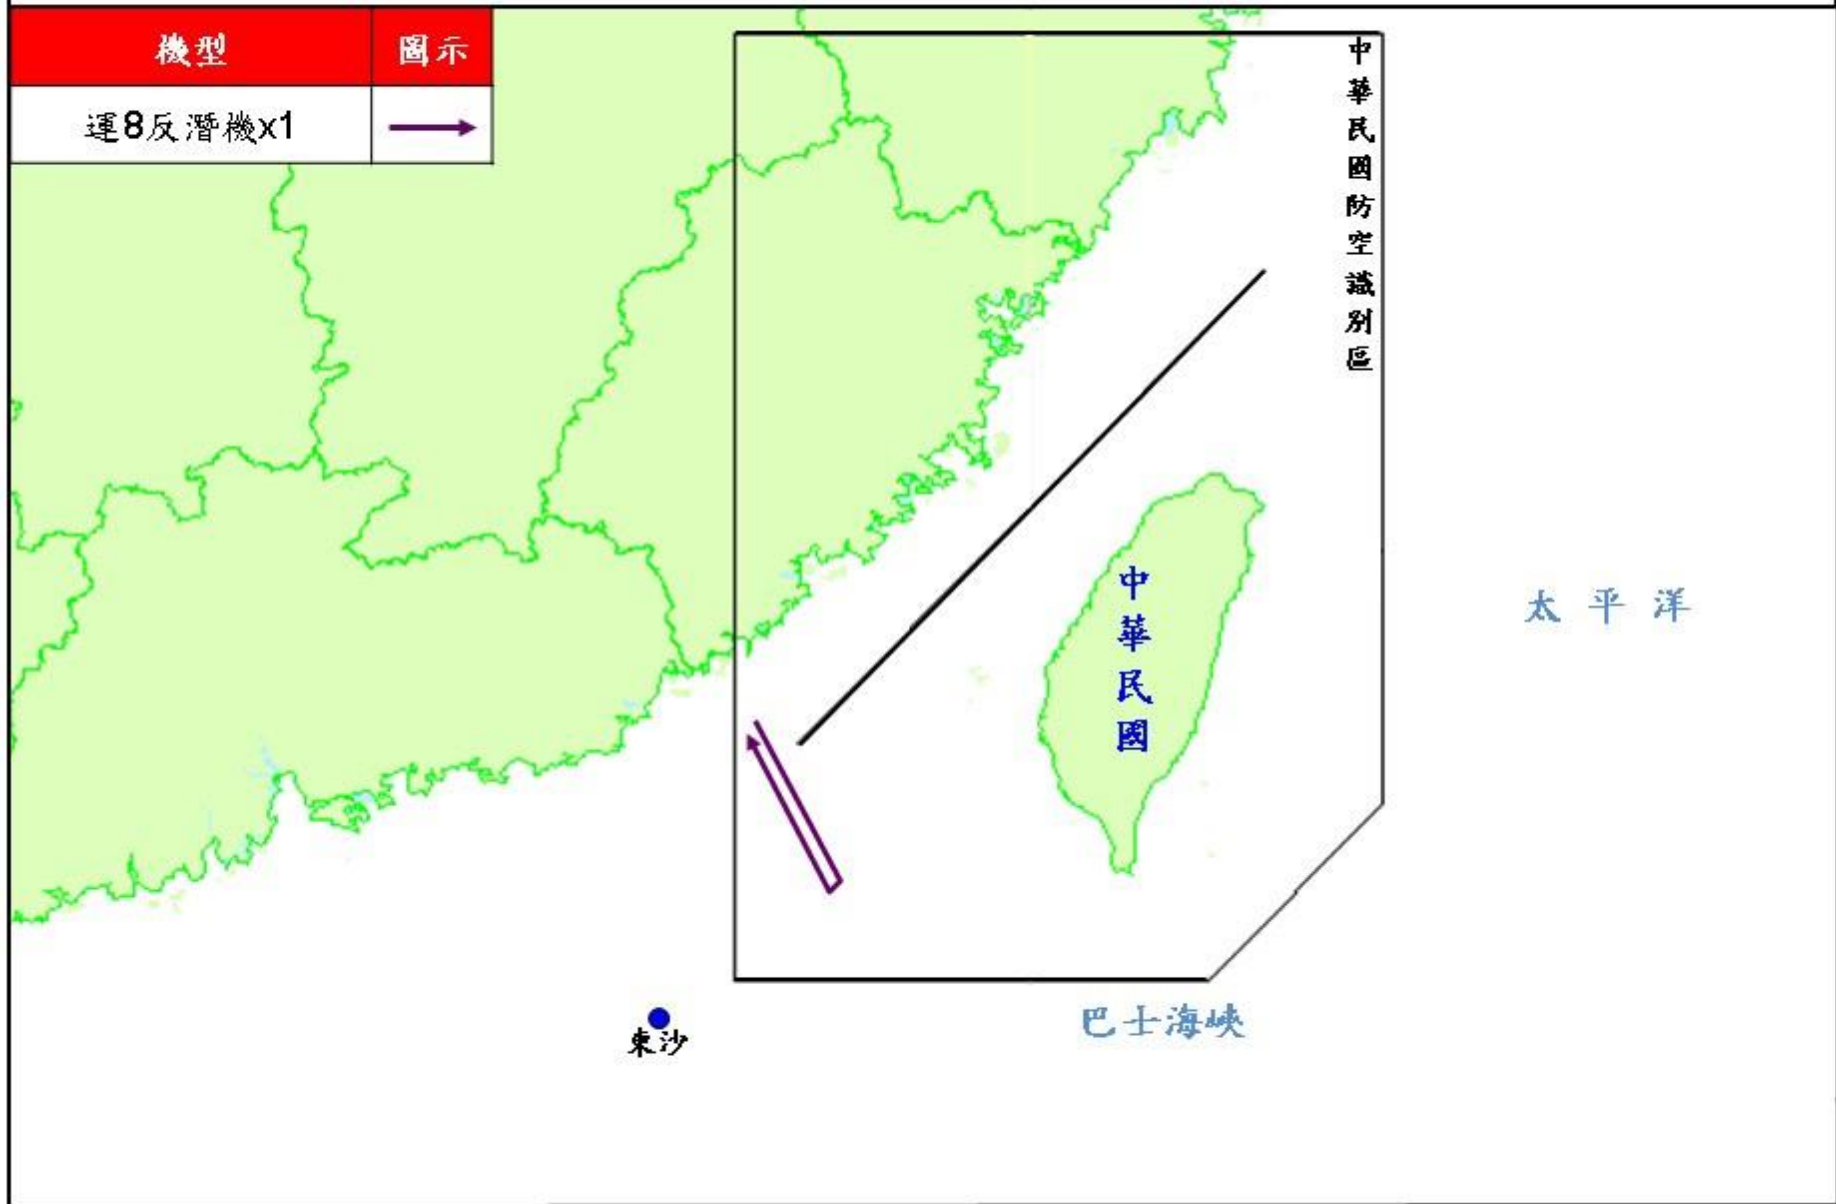

中華民國空軍

REPUBLIC OF CHINA AIR FORCE

時間：109年12月12日1800時
Dec. 12, 2020 18:00 (GMT+8)

中共解放軍進入我西南空域活動情況

PLA aircraft entered Taiwan's southwestern ADIZ

一、日期 Date:

中華民國109年12月12日(星期六)

Dec. 12, 2020 (Saturday)

二、機型 Aircraft Type:

運-8反潛機 1架次

One Y-8 ASW

三、活動概要 Activity Area:

活動示意圖、照片

Flight path as illustrated

四、空軍應處作為 Reactions:

派遣空中巡邏兵力應對、廣播驅離、防空飛彈追監

Airborne alert sorties had been tasked,
radio warnings issued and air defense
missile systems deployed to monitor the
activity.

109年12月12日中共解放軍進入我西南空域活動示意圖

中共 運-8 反潛機(同型機)