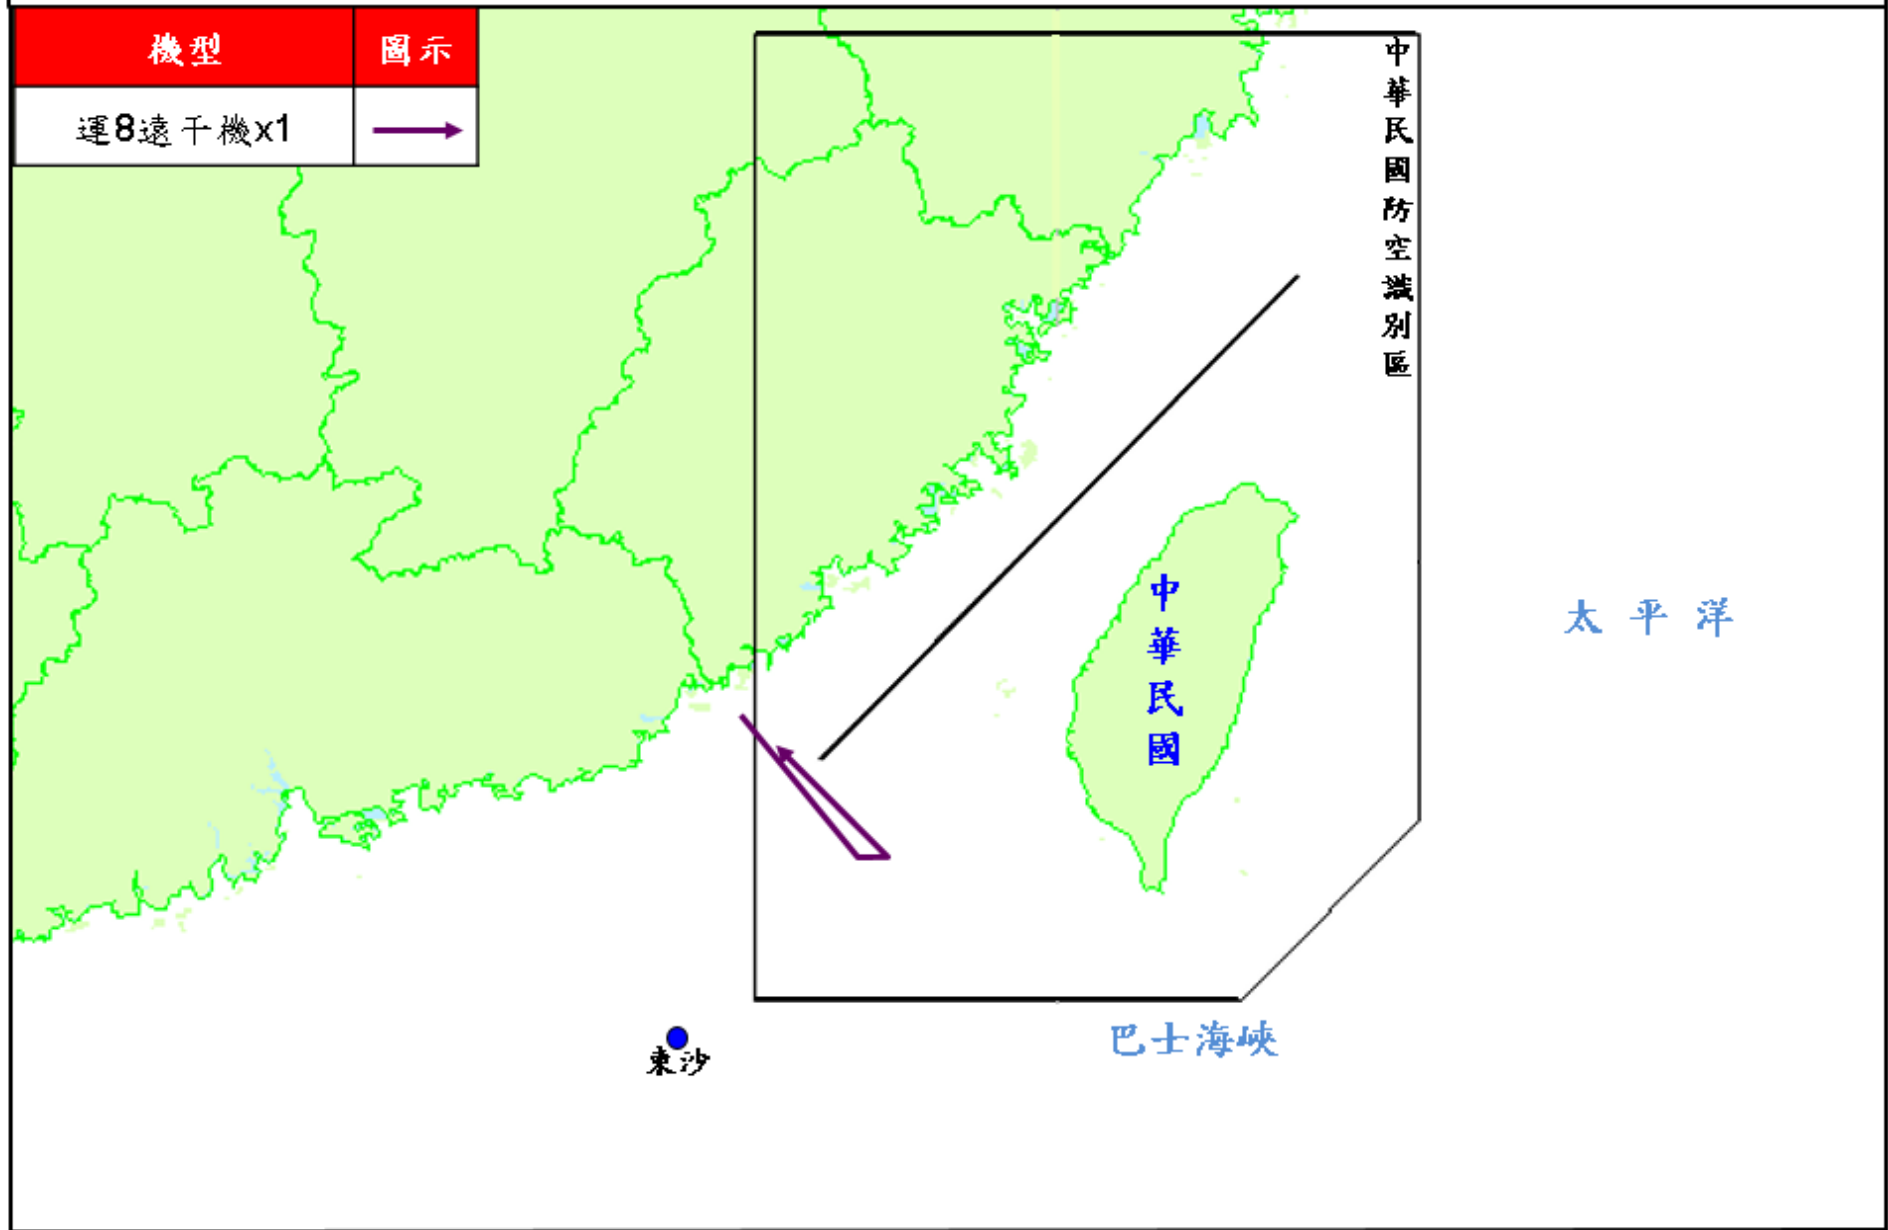

中華民國空軍

REPUBLIC OF CHINA AIR FORCE

時間：109年12月10日1800時
Dec. 10, 2020 18:00 (GMT+8)

中共解放軍進入我西南空域活動情況

PLA aircraft entered Taiwan's southwestern ADIZ

一、日期 Date:

中華民國109年12月10日(星期四)上午
Dec. 10, 2020 (Thursday morning)

二、機型 Aircraft Type:

運-8遠干機 1架次
One Y-8 EW

三、活動概要 Activity Area:

活動示意圖、照片
Flight path as illustrated

四、空軍應處作為 Reactions:

派遣空中巡邏兵力應對、廣播驅離、防空飛彈追監
Airborne alert sorties had been tasked,
radio warnings issued and air defense
missile systems deployed to monitor the
activity.

109年12月10日中共解放軍進入我西南空域活動示意圖

中共 運-8 遠干機(同型機)