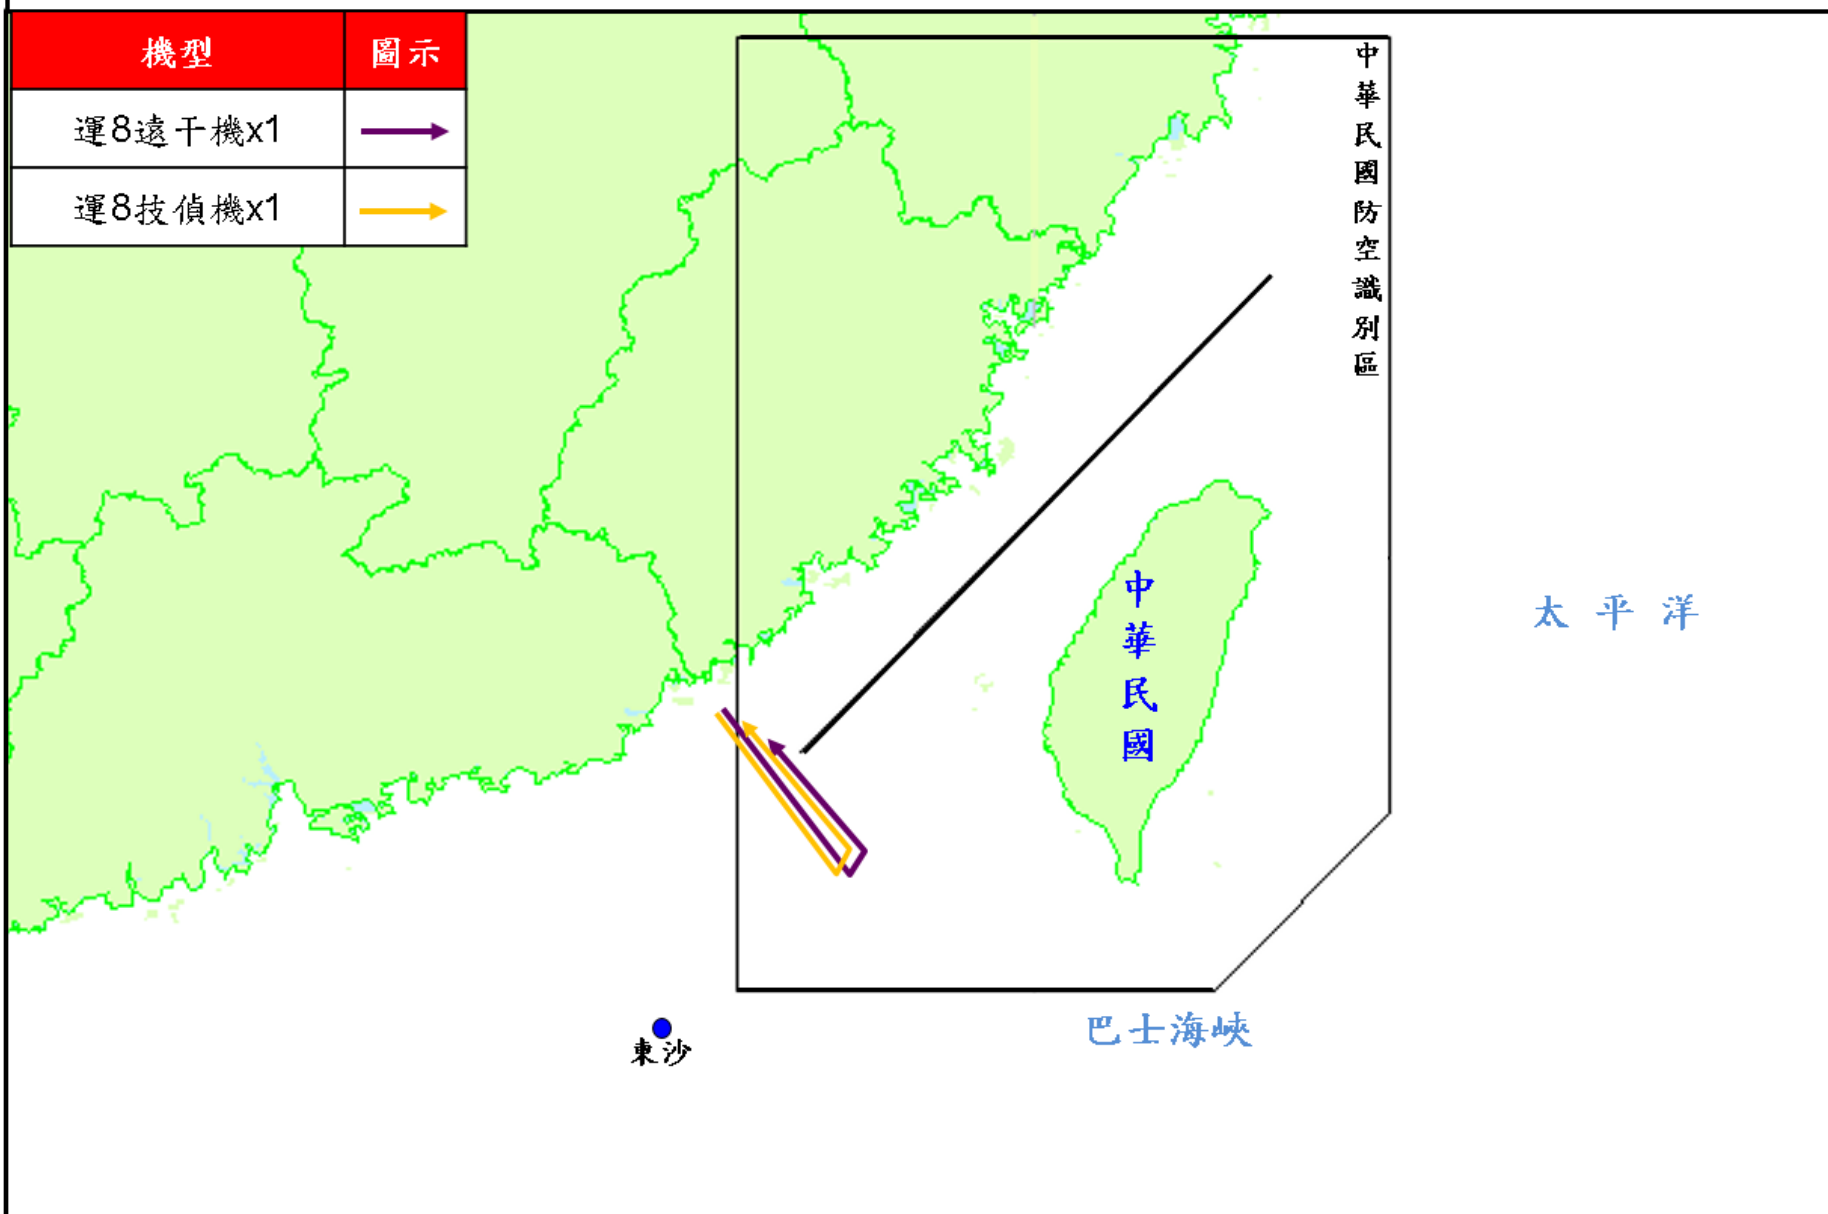

中華民國空軍

REPUBLIC OF CHINA AIR FORCE

時間：109年12月09日1830時
Dec. 09, 2020 18:30 (GMT+8)

中共解放軍進入我西南空域活動情況

PLA aircraft entered Taiwan's southwestern ADIZ

一、日期 Date:

中華民國109年12月09日（星期三）

Dec. 09, 2020 (Wednesday)

二、機型 Aircraft Type:

運-8 遠干機 1架次

運-8 技術偵察機 1架次

One Y-8 EW

One Y-8 RECCE

三、活動概要 Activity Area:

活動示意圖、照片

Flight path as illustrated

四、空軍應處作為 Reactions:

派遣空中巡邏兵力應對、廣播驅離、防空飛彈追監

Airborne alert sorties had been tasked,
radio warnings issued and air defense
missile systems deployed to monitor the
activity.

109年12月9日中共解放軍進入我西南空域活動示意圖

中共 運-8 遠干機(同型機)