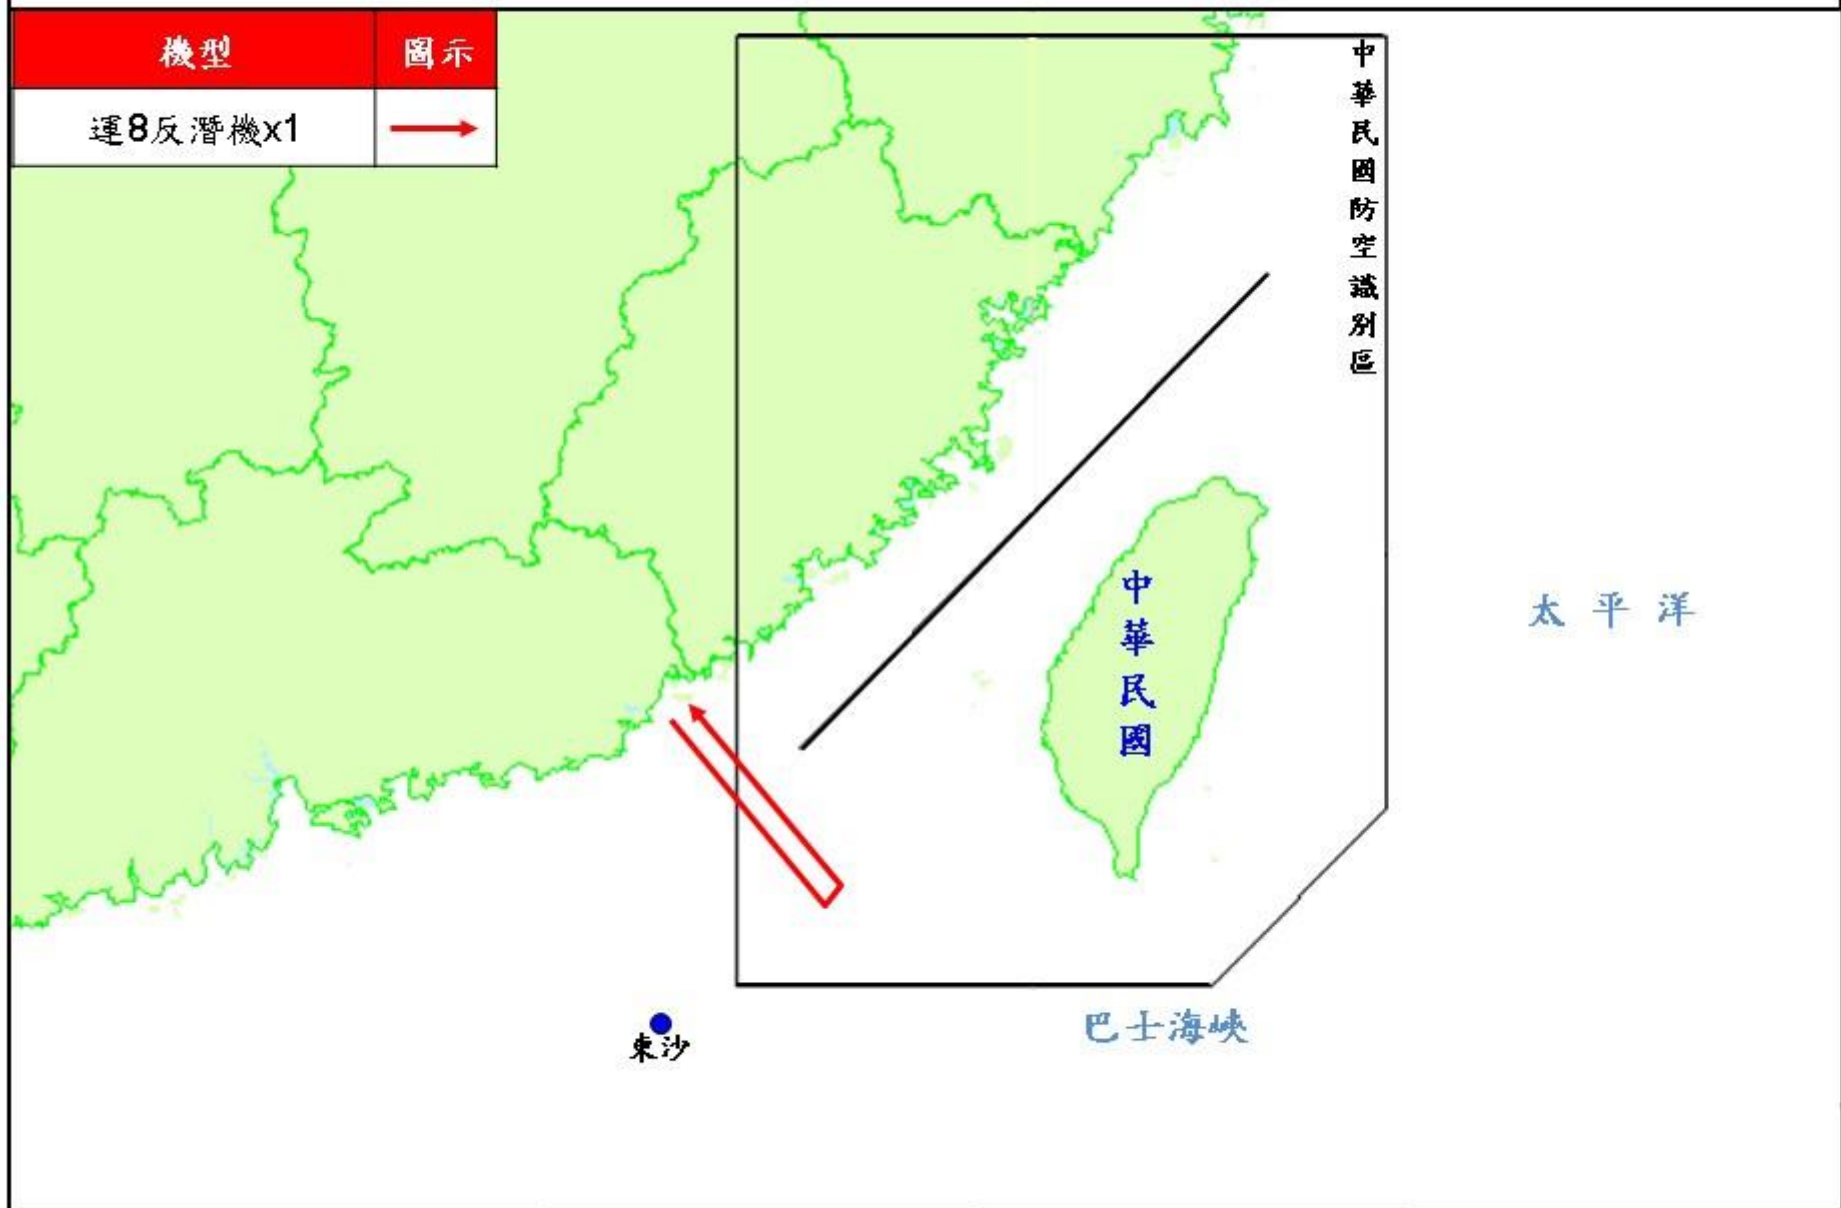

中華民國空軍

REPUBLIC OF CHINA AIR FORCE

時間：109年12月07日1800時
Dec. 07, 2020 18:00 (GMT+8)

中共解放軍進入我西南空域活動情況

PLA aircraft entered Taiwan's southwestern ADIZ

一、日期 Date:

中華民國109年12月07日(星期一 上午)

Dec. 07, 2020 (Monday morning)

二、機型 Aircraft Type:

運-8 反潛機 1架次

One Y-8 ASW

三、活動概要 Activity Area:

活動示意圖、照片

Flight path as illustrated

四、空軍應處作為 Reactions:

派遣空中巡邏兵力應對、廣播驅離、防空飛彈追監

Airborne alert sorties had been tasked,
radio warnings issued and air defense
missile systems deployed to monitor the
activity.

109年12月7日中共解放軍進入我西南空域活動示意圖

中共 運-8 反潛機(同型機)