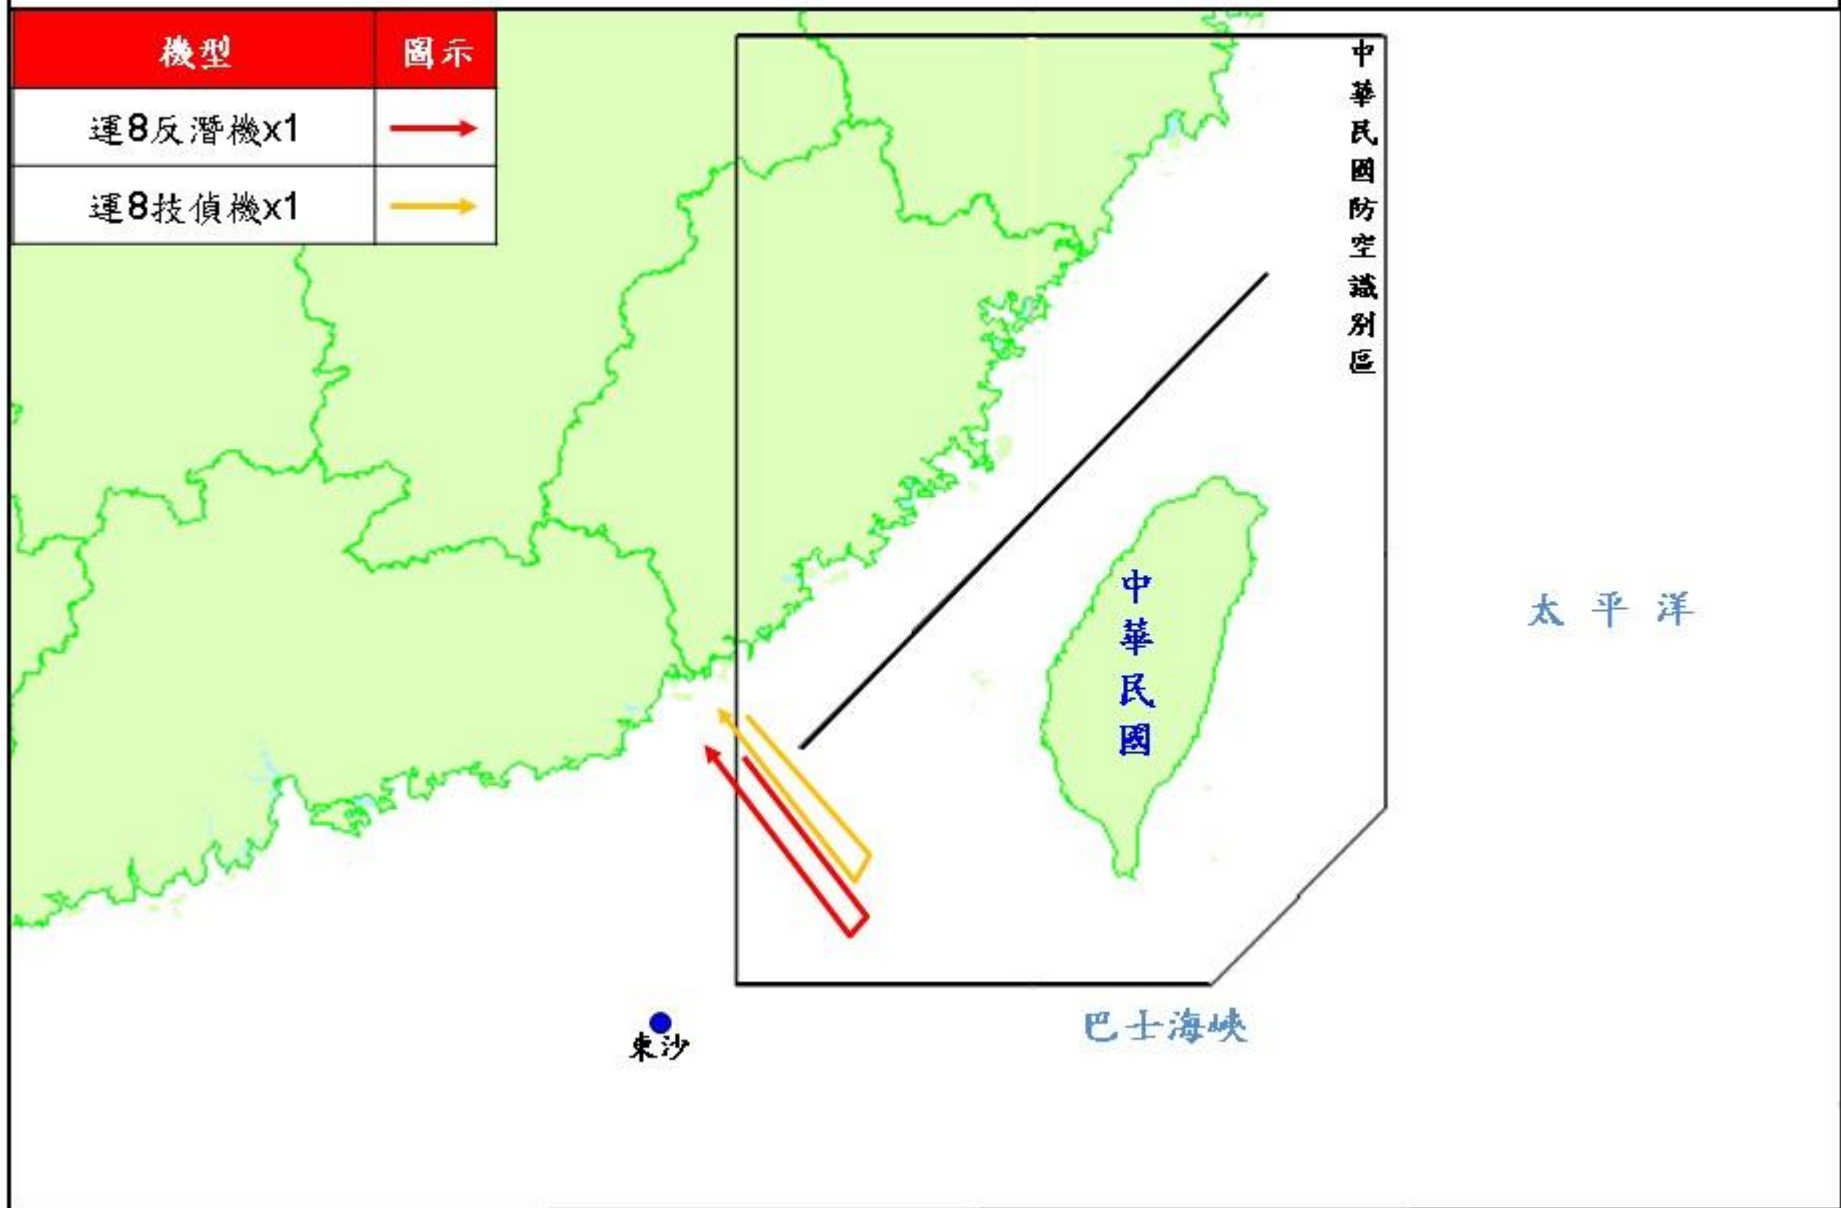

中華民國空軍

REPUBLIC OF CHINA AIR FORCE

時間：109年12月05日1830時
Dec. 05, 2020 18:30 (GMT+8)

中共解放軍進入我西南空域活動情況

PLA aircraft entered Taiwan's southwestern ADIZ

一、日期 Date:

中華民國109年12月05日(星期六)

Dec. 05, 2020 (Saturday)

二、機型 Aircraft Type:

運-8反潛機 1架次

運-8技術偵察機 1架次

One Y-8 ASW

One Y-8 RECCE

三、活動概要 Activity Area:

活動示意圖、照片

Flight path as illustrated

四、空軍應處作為 Reactions:

派遣空中巡邏兵力應對、廣播驅離、防空飛彈追監

Airborne alert sorties had been tasked,
radio warnings issued and air defense
missile systems deployed to monitor the
activity.

109年12月5日中共解放軍進入我西南空域活動示意圖

中共 運-8 反潛機(同型機)