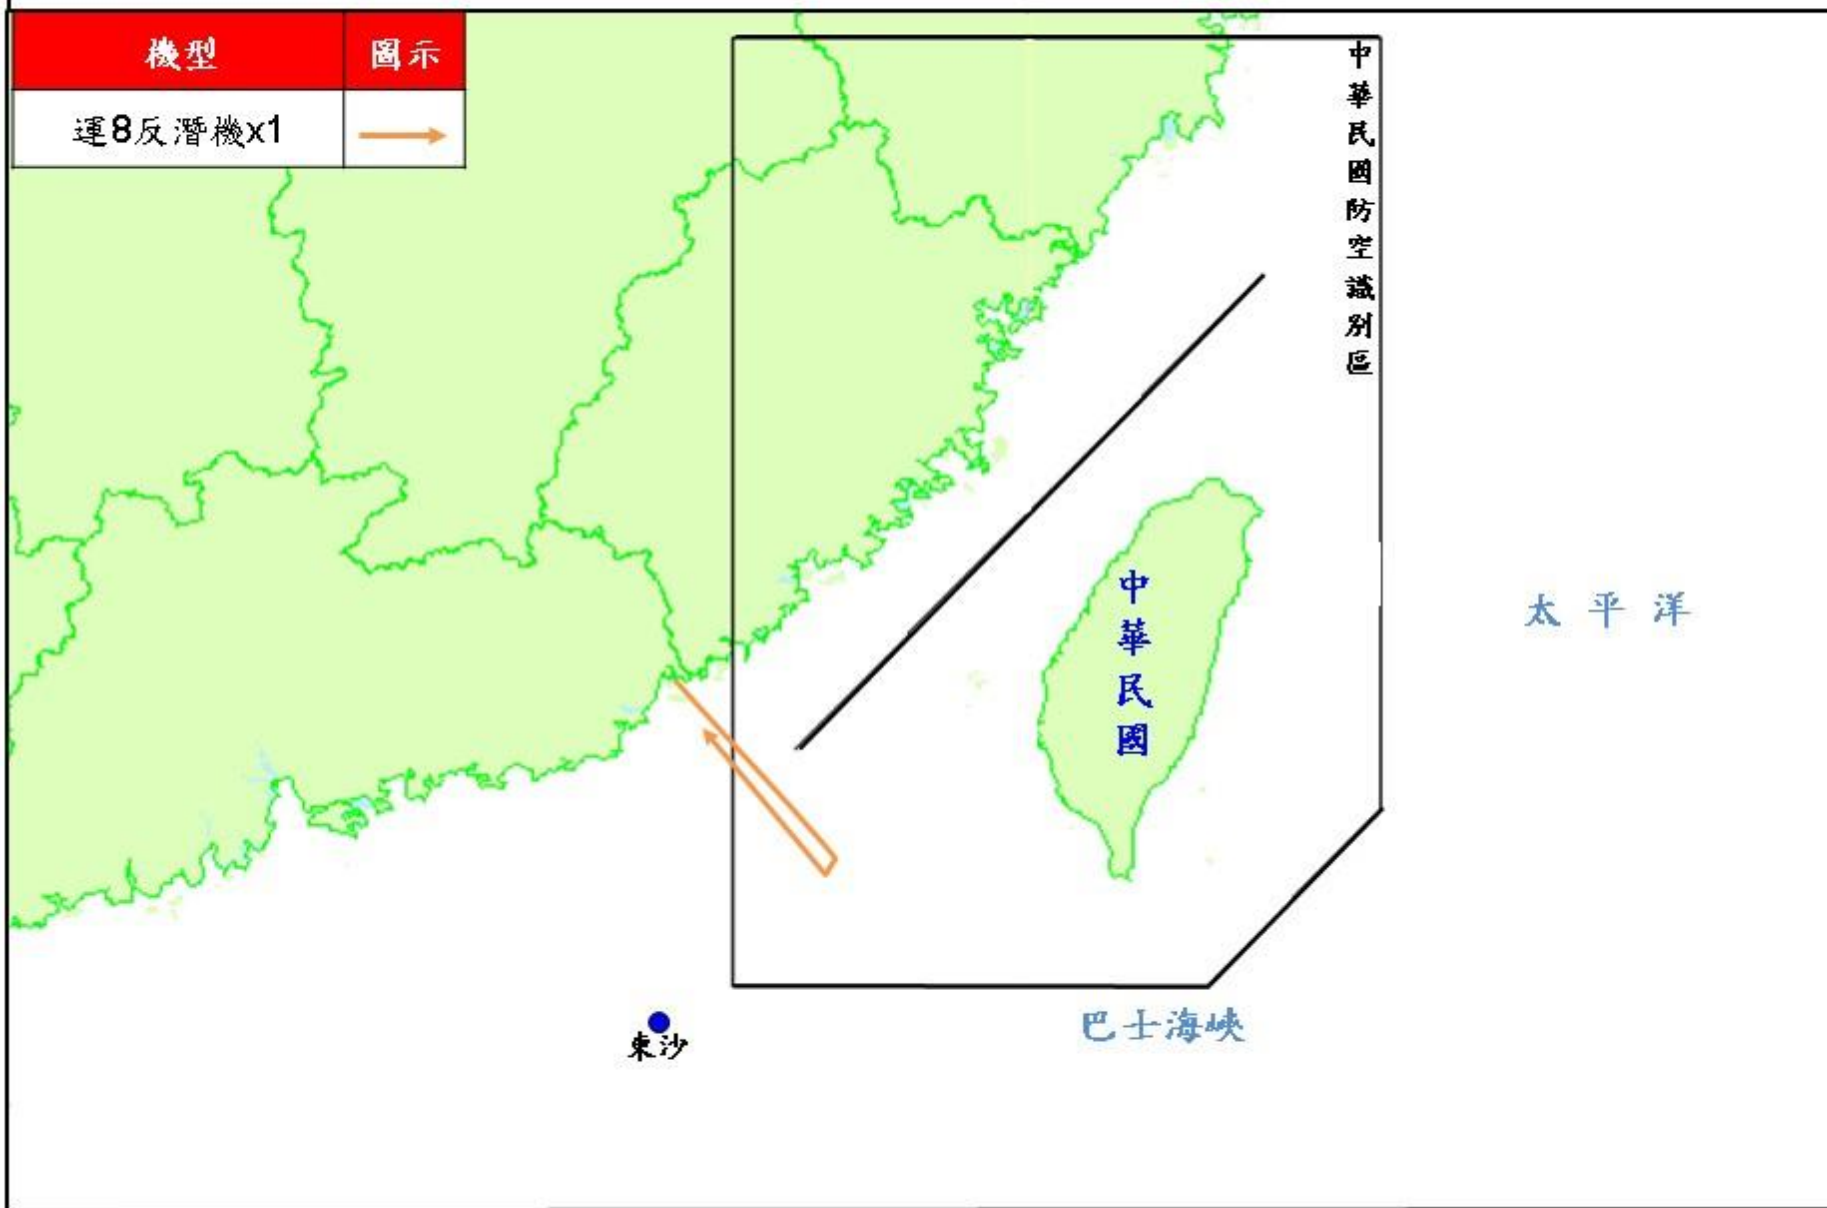

中華民國空軍

REPUBLIC OF CHINA AIR FORCE

時間：109年12月01日1800時
Dec. 01, 2020 18:00 (GMT+8)

中共解放軍進入我西南空域活動情況

PLA aircraft entered Taiwan's southwestern ADIZ

一、日期 Date:

中華民國109年12月01日(星期二)上午
Dec. 01, 2020 (Tuesday) morning

二、機型 Aircraft Type:

運-8反潛機 1架次
One Y-8 ASW

三、活動概要 Activity Area:

活動示意圖、照片
Flight path as illustrated

四、空軍應處作為 Reactions:

派遣空中巡邏兵力應對、廣播驅離、防空飛彈追監
Airborne alert sorties had been tasked,
radio warnings issued and air defense
missile systems deployed to monitor the
activity.

109年12月1日中共解放軍進入我西南空域活動示意圖

中共 運-8 反潛機(同型機)