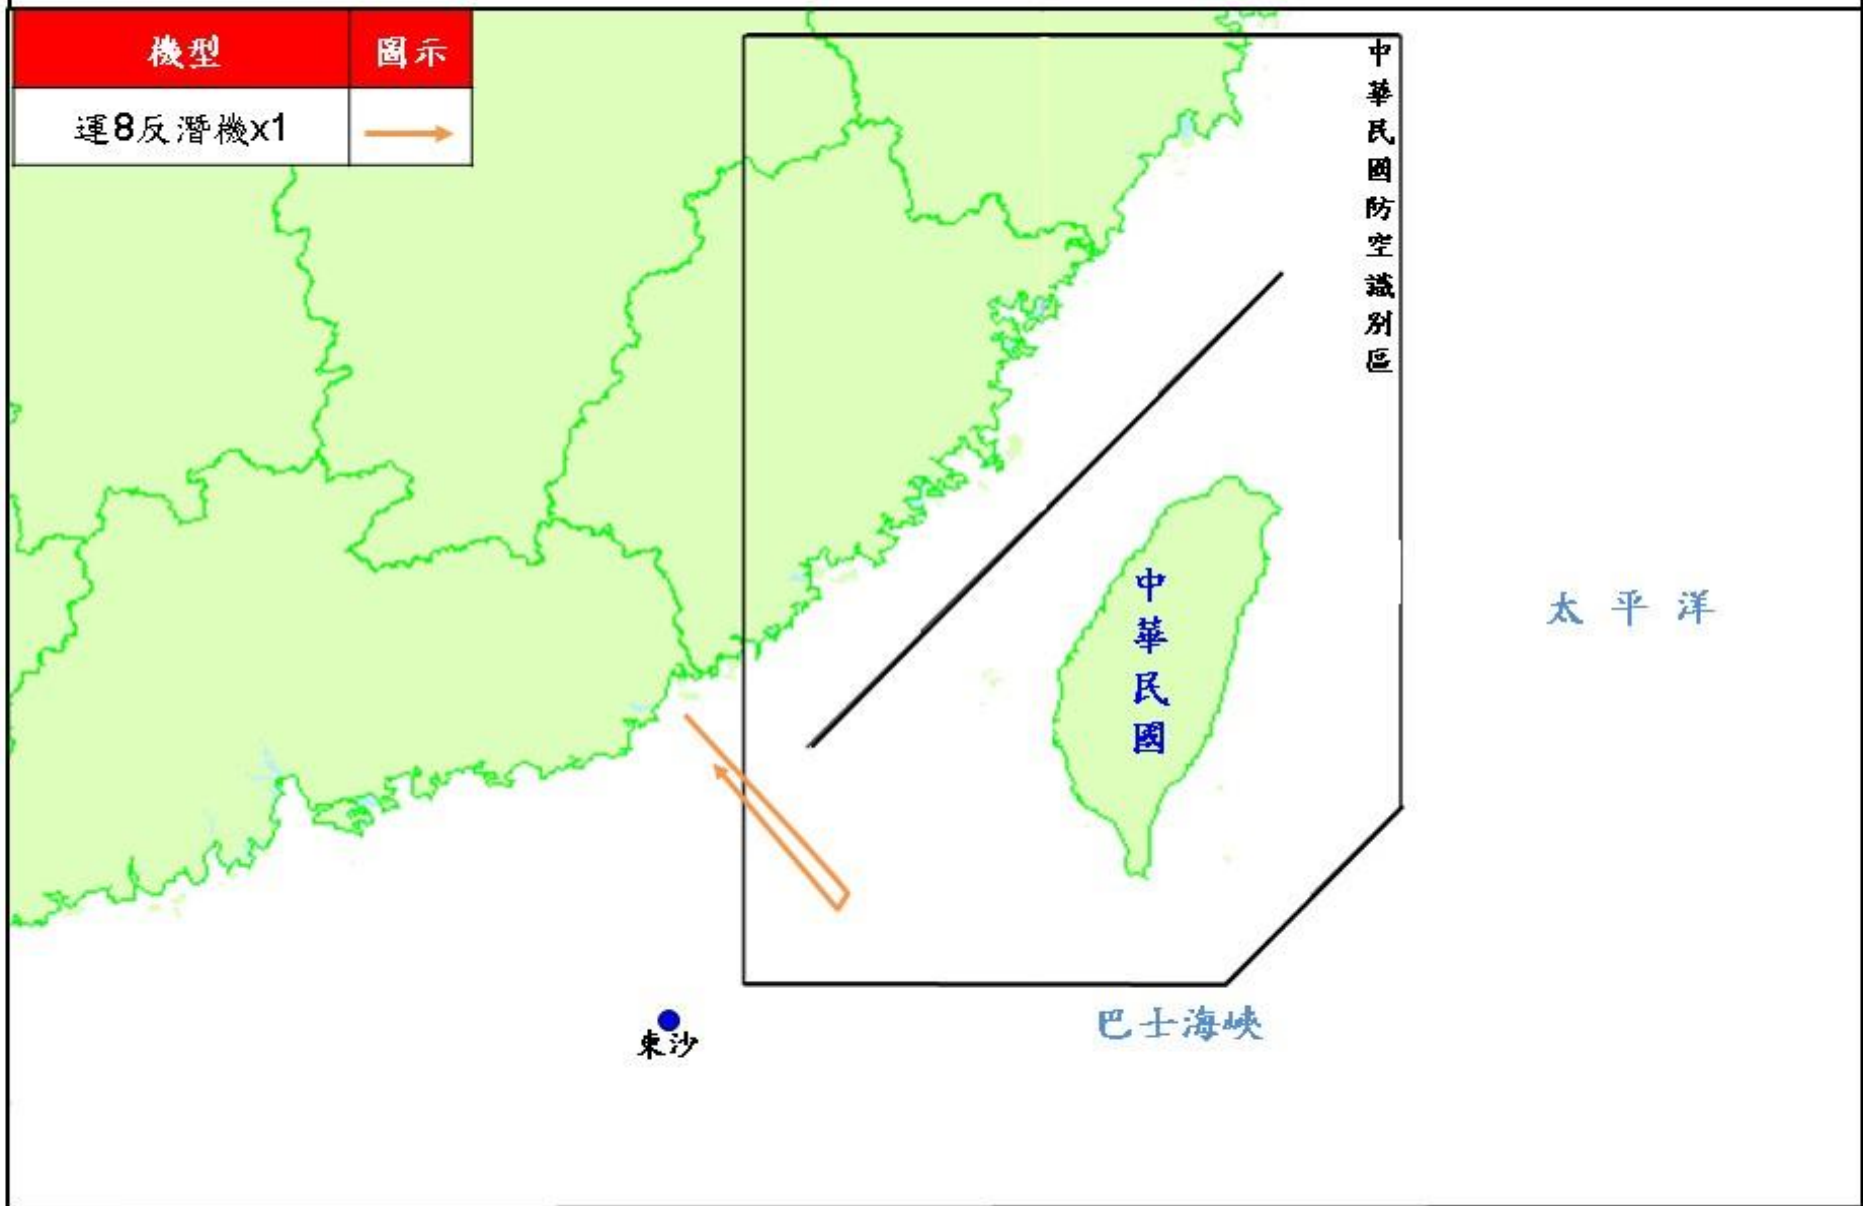

中華民國空軍

REPUBLIC OF CHINA AIR FORCE

時間：109年11月29日 2230時
Nov. 29, 2020 22:30 (GMT+8)

中共解放軍進入我西南空域活動情況

PLA aircraft entered Taiwan's southwestern ADIZ

一、日期 Date:

中華民國 109 年 11 月 29 日 (星期日) 夜間

Nov. 29, 2020 (Sunday) evening

二、機型 Aircraft Type:

運-8 反潛機 1 架次

One Y-8 ASW

三、活動概要 Activity Area:

活動示意圖、照片

Flight path as illustrated

四、空軍應處作為 Reactions:

派遣空中巡邏兵力應對、廣播驅離、防空飛彈追監

Airborne alert sorties had been tasked,
radio warnings issued and air defense
missile systems deployed to monitor the
activity.

109年11月29日中共解放軍進入我西南空域活動示意圖

中共 運-8 反潛機(同型機)