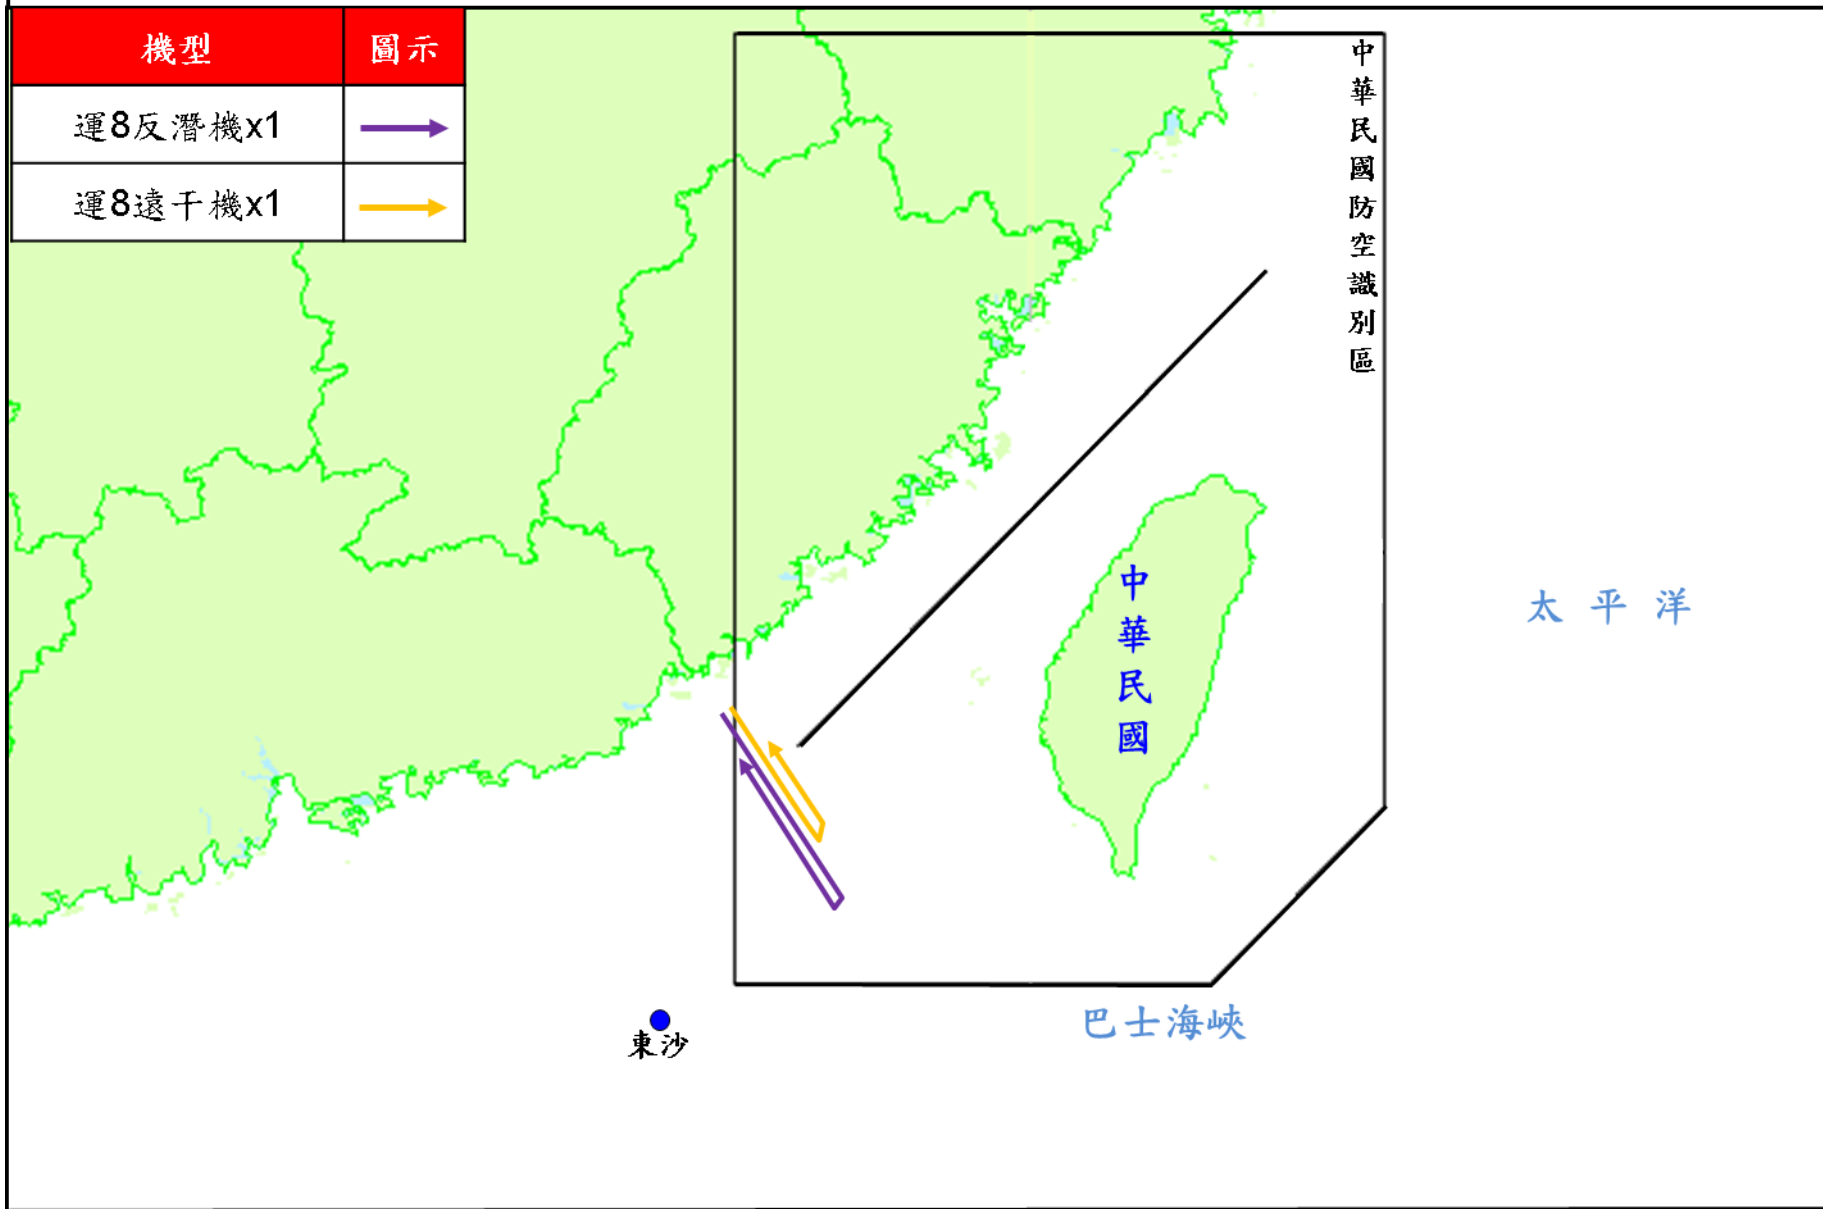

中華民國空軍

REPUBLIC OF CHINA AIR FORCE

時間：109年11月24日18時
Nov. 24, 2020 18:00 (GMT+8)

中共解放軍進入我西南空域活動情況

PLA aircraft entered Taiwan's southwestern ADIZ

一、日期 Date:

中華民國109年11月24日(星期二)

Nov. 24, 2020 (Tuesday)

二、機型 Aircraft Type:

運-8 反潛機 1架次

運-8 遠干機 1架次

One Y-8 ASW

One Y-8 EW

三、活動概要 Activity Area:

活動示意圖、照片

Flight path as illustrated

四、空軍應處作為 Reactions:

派遣空中巡邏兵力應對、廣播驅離、防空飛彈追監

Airborne alert sorties had been tasked,
radio warnings issued and air defense
missile systems deployed to monitor the
activity.

109年11月24日中共解放軍進入我西南空域活動示意圖

中共 運-8 反潛機(同型機)