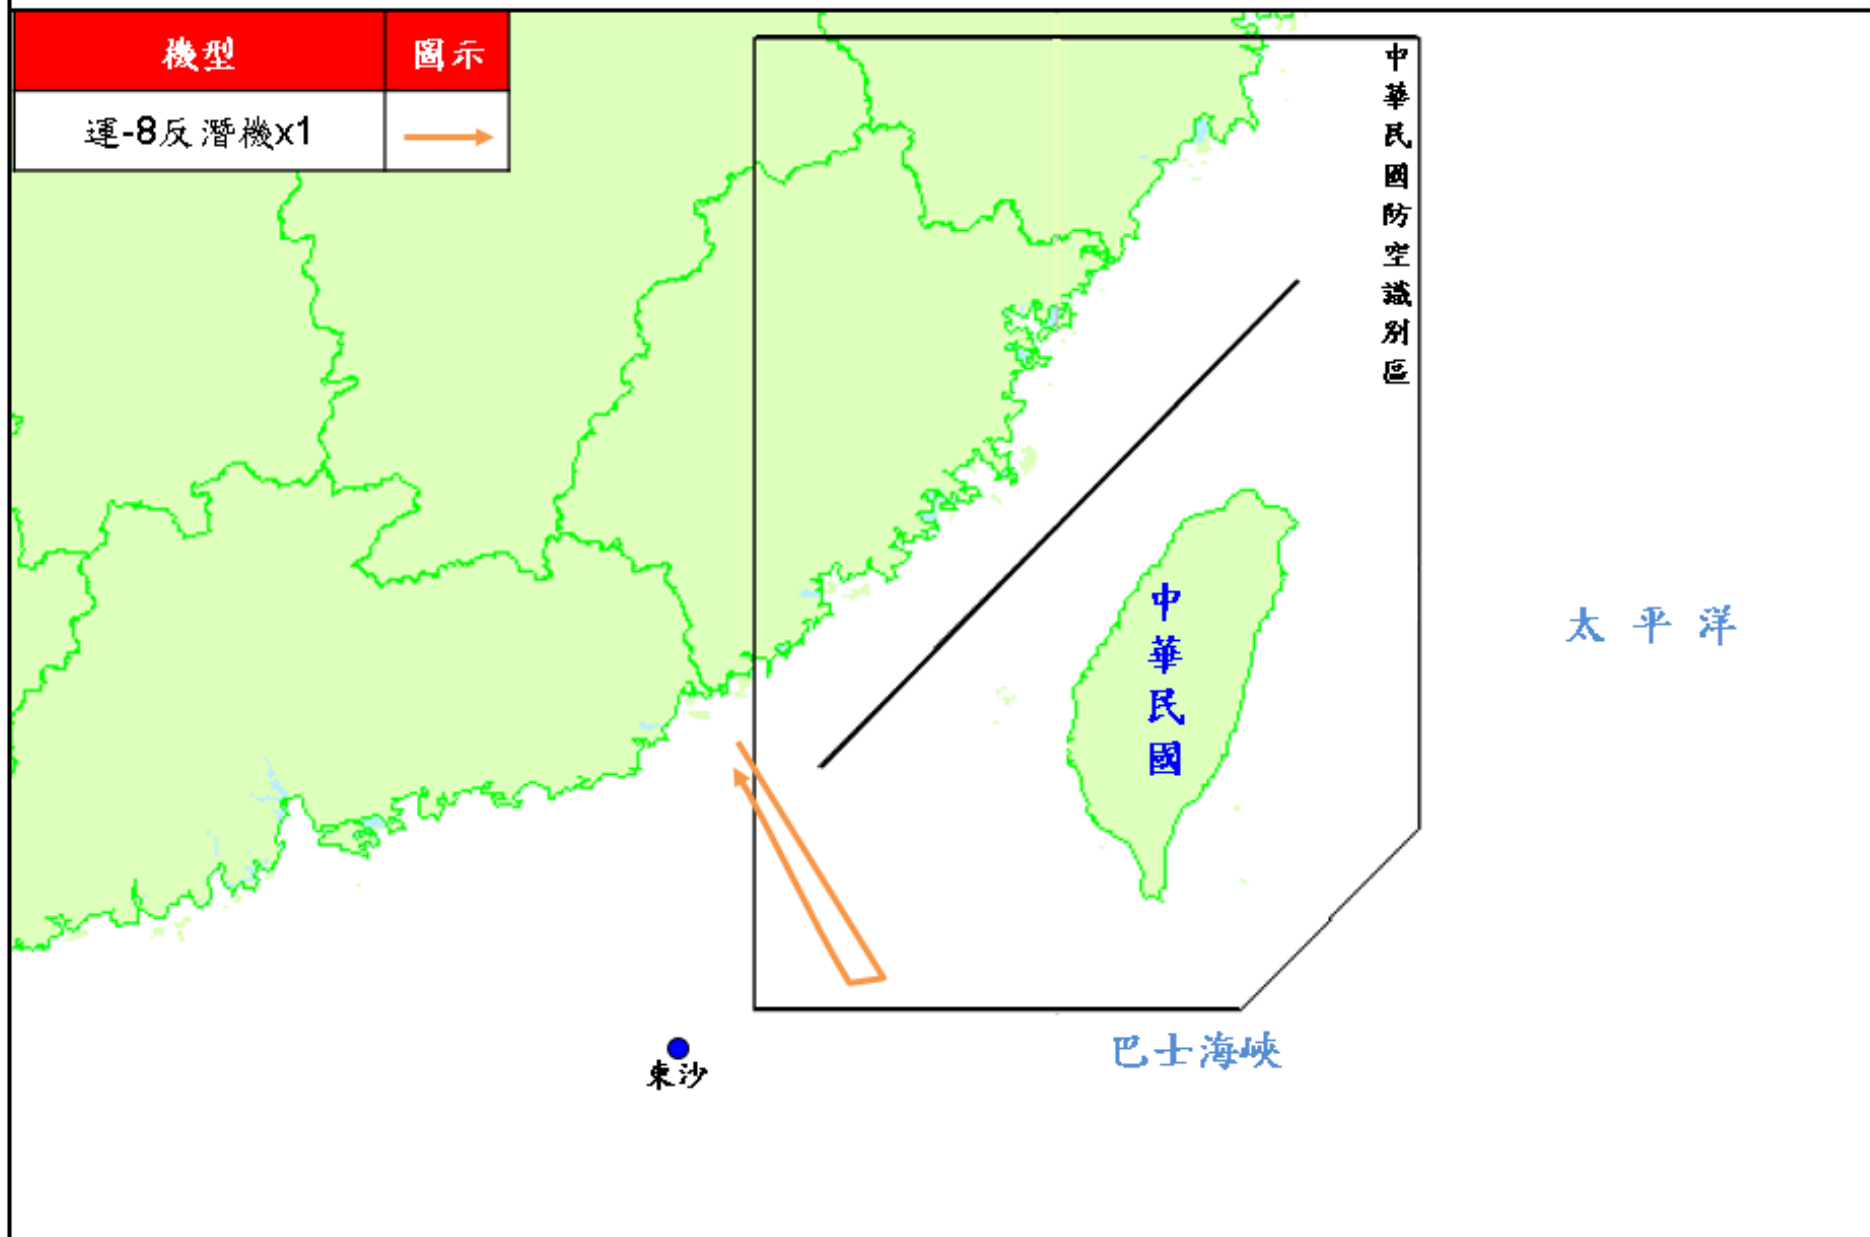

中華民國空軍

REPUBLIC OF CHINA AIR FORCE

時間：109年11月23日1800時
Nov. 23, 2020 18:00 (GMT+8)

中共解放軍進入我西南空域活動情況

PLA aircraft entered Taiwan's southwestern ADIZ

一、日期 Date:

中華民國109年11月23日(星期一)

Nov. 23, 2020 (Monday)

二、機型 Aircraft Type:

運-8反潛機 1架次

One Y-8 ASW

三、活動概要 Activity Area:

活動示意圖、照片

Flight path as illustrated

四、空軍應處作為 Reactions:

派遣空中巡邏兵力應對、廣播驅離、防空飛彈追監

Airborne alert sorties had been tasked,
radio warnings issued and air defense
missile systems deployed to monitor the
activity.

109年11月23日中共解放軍進入我西南空域活動示意圖

中共 運-8 反潛機(同型機)