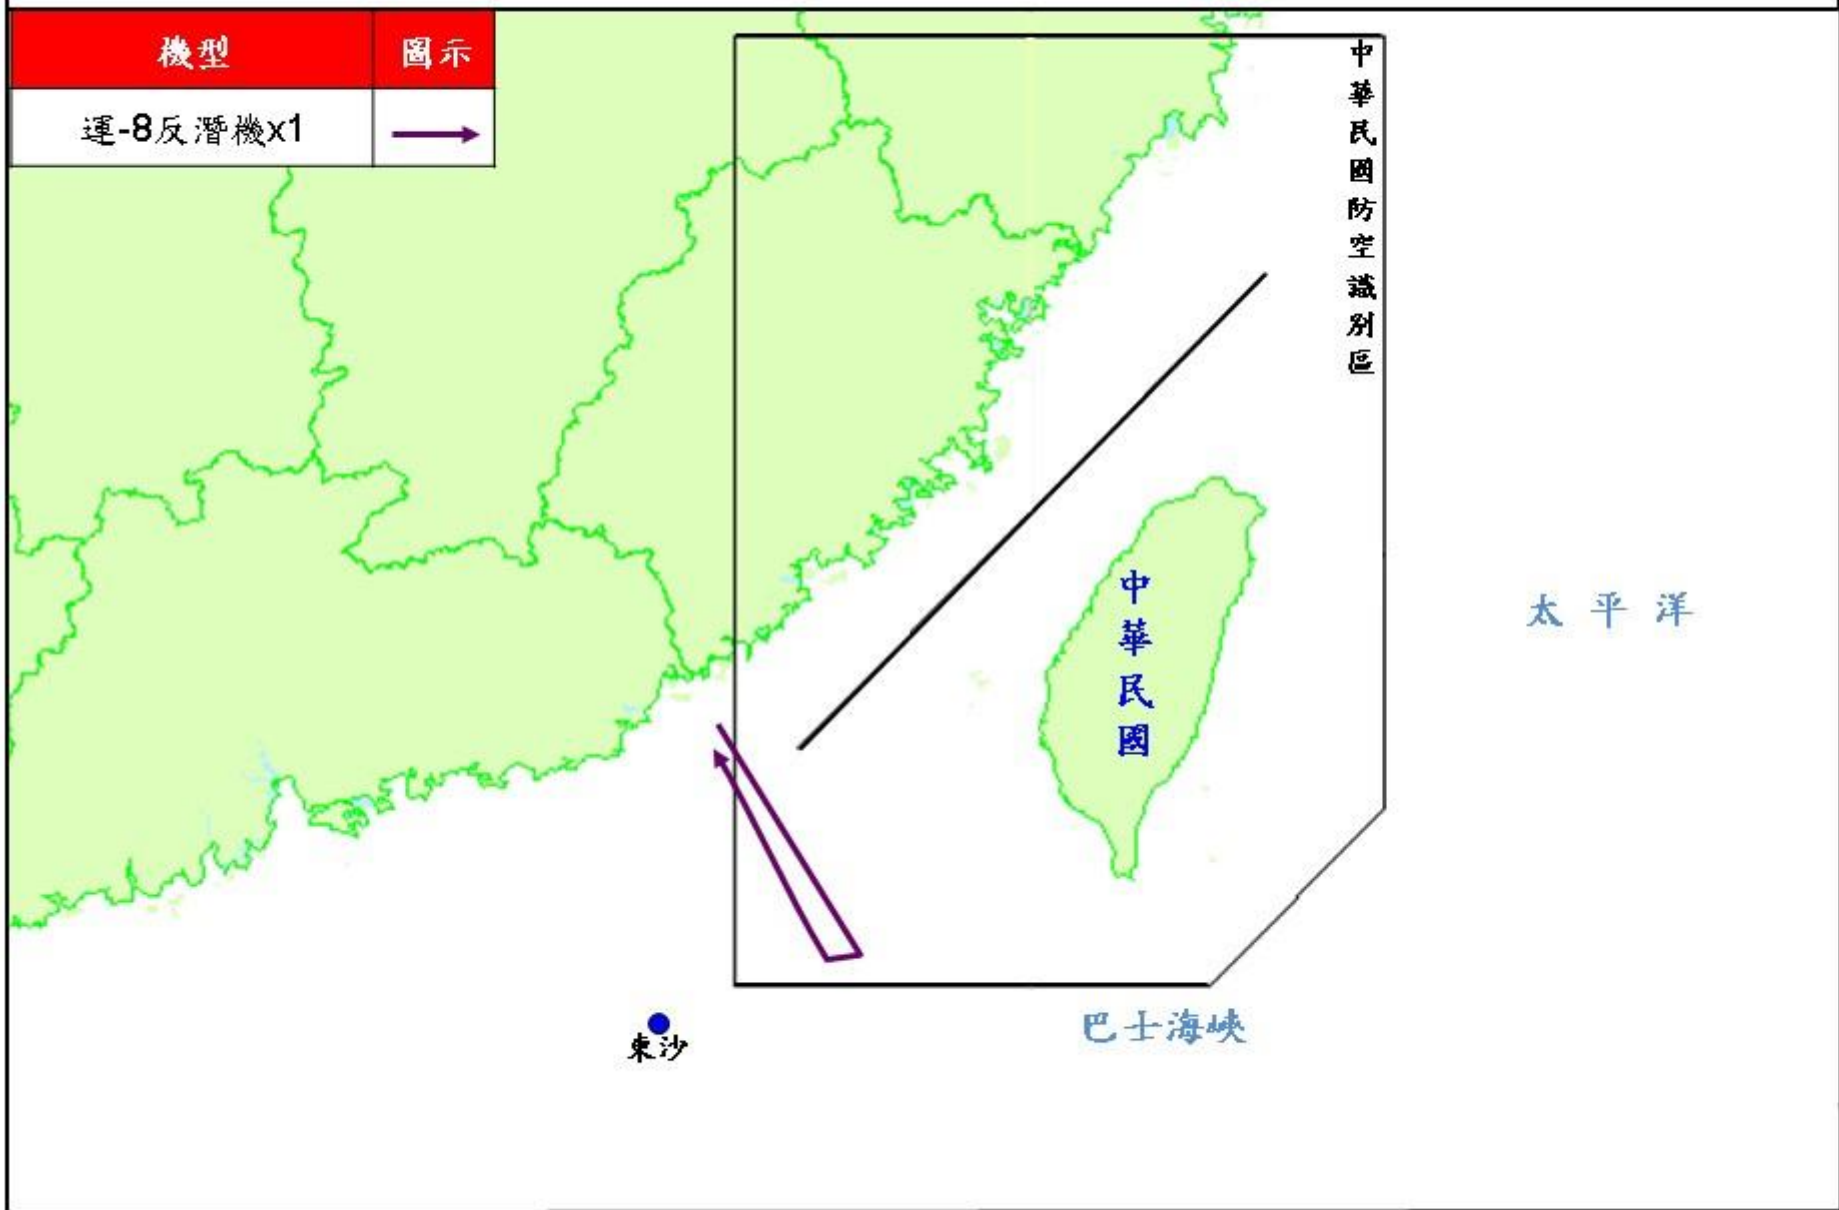

中華民國空軍

REPUBLIC OF CHINA AIR FORCE

時間：109年11月22日1800時
Nov. 22, 2020 18:00 (GMT+8)

中共解放軍進入我西南空域活動情況

PLA aircraft entered Taiwan's southwestern ADIZ

一、日期 Date:

中華民國109年11月22日(星期日)

Nov. 22, 2020 (Sunday)

二、機型 Aircraft Type:

運-8反潛機 1架次

One Y-8 ASW

三、活動概要 Activity Area:

活動示意圖、照片

Flight path as illustrated

四、空軍應處作為 Reactions:

派遣空中巡邏兵力應對、廣播驅離、防空飛彈追監

Airborne alert sorties had been tasked,
radio warnings issued and air defense
missile systems deployed to monitor the
activity.

109年11月22日中共解放軍進入我西南空域活動示意圖

中共 運-8 反潛機(同型機)