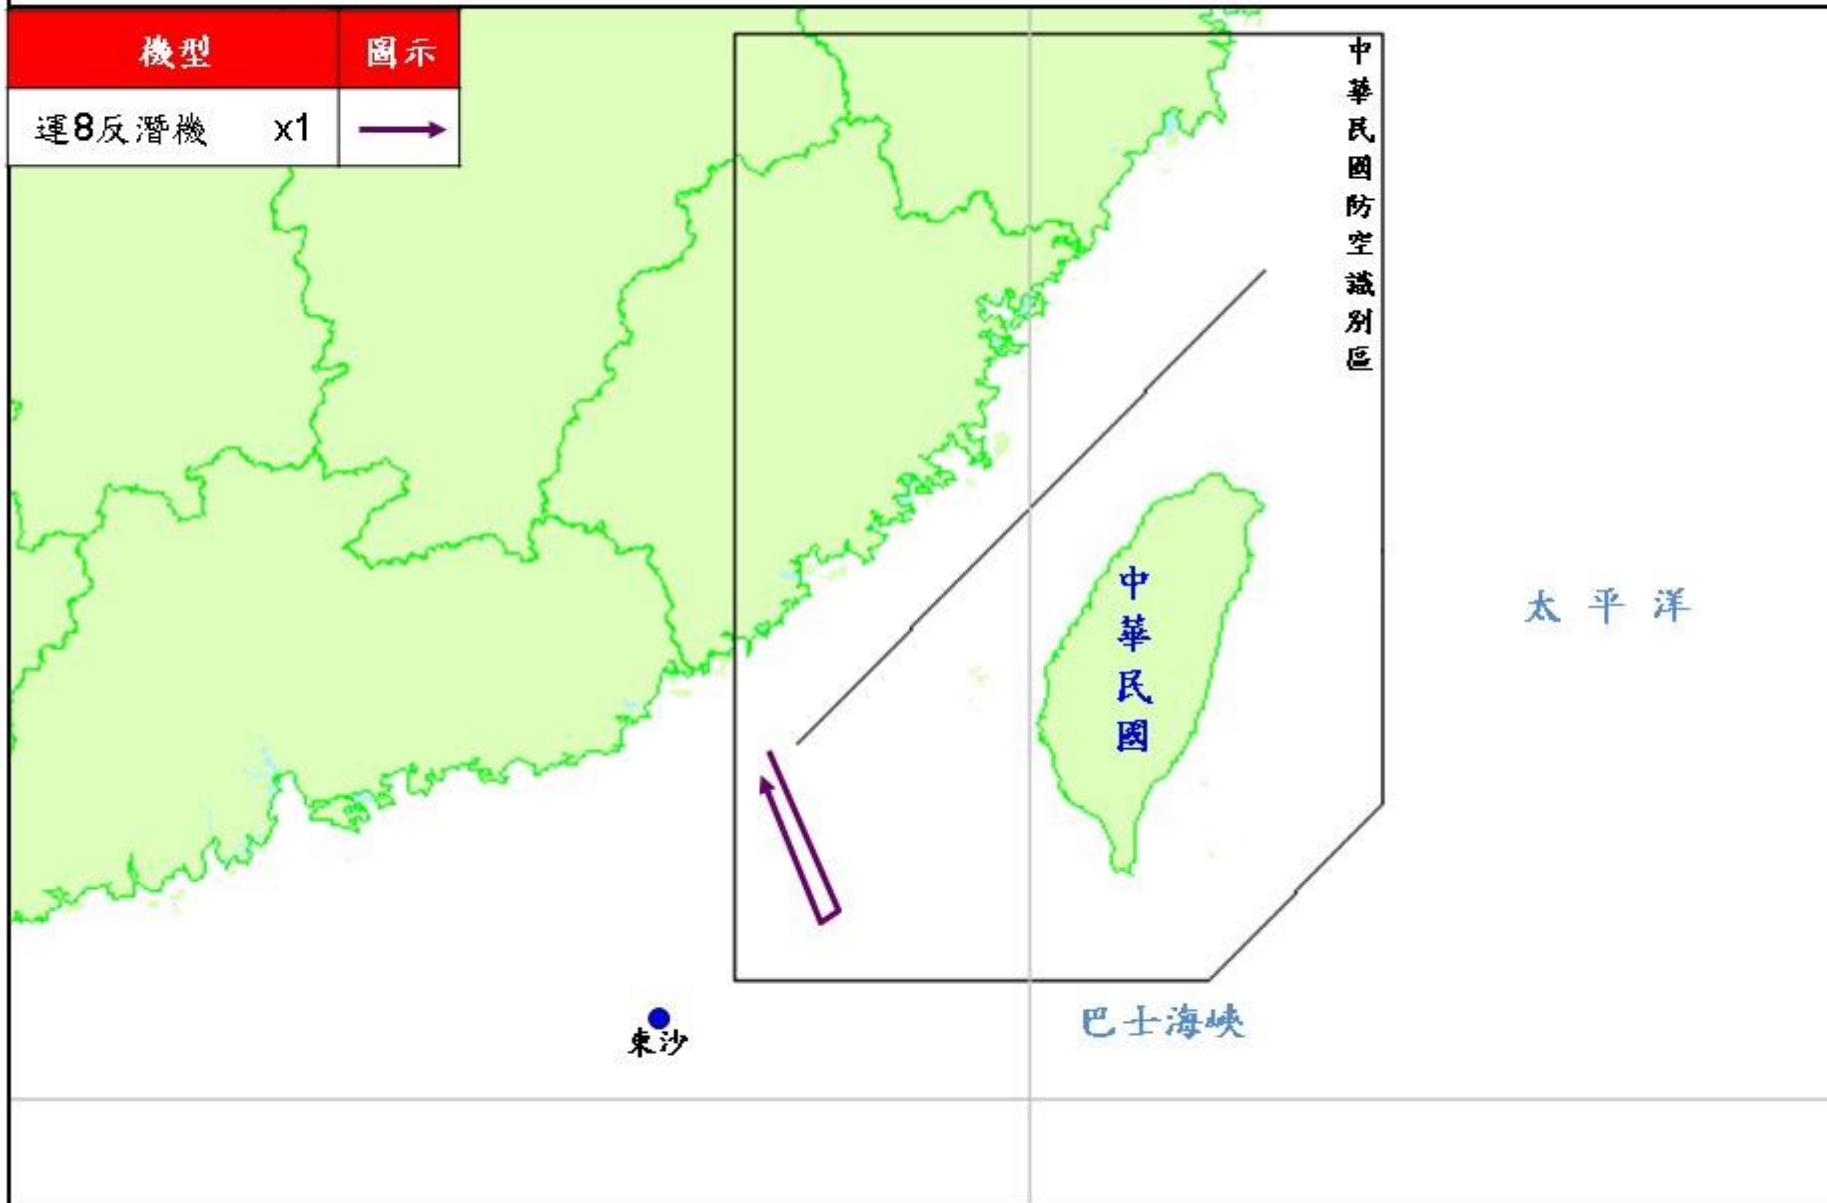

中華民國空軍

REPUBLIC OF CHINA AIR FORCE

時間：109年11月12日1800時
Nov. 12, 2020 18:00 (GMT+8)

中共解放軍進入我西南空域活動情況

PLA aircraft entered Taiwan's southwestern ADIZ

一、日期 Date:

中華民國109年11月12日(星期四)上午
Nov. 12, 2020 (Thursday morning)

二、機型 Aircraft Type:

運-8反潛機 1架次
One Y-8 ASW

三、活動概要 Activity Area:

活動示意圖、照片
Flight path as illustrated

四、空軍應處作為 Reactions:

派遣空中巡邏兵力應對、廣播驅離、防空飛彈
追監

Airborne alert sorties had been tasked,
radio warnings issued and air defense
missile systems deployed to monitor the
activity.

109年11月12日中共解放軍進入我西南空域活動示意圖

中共 運-8 反潛機