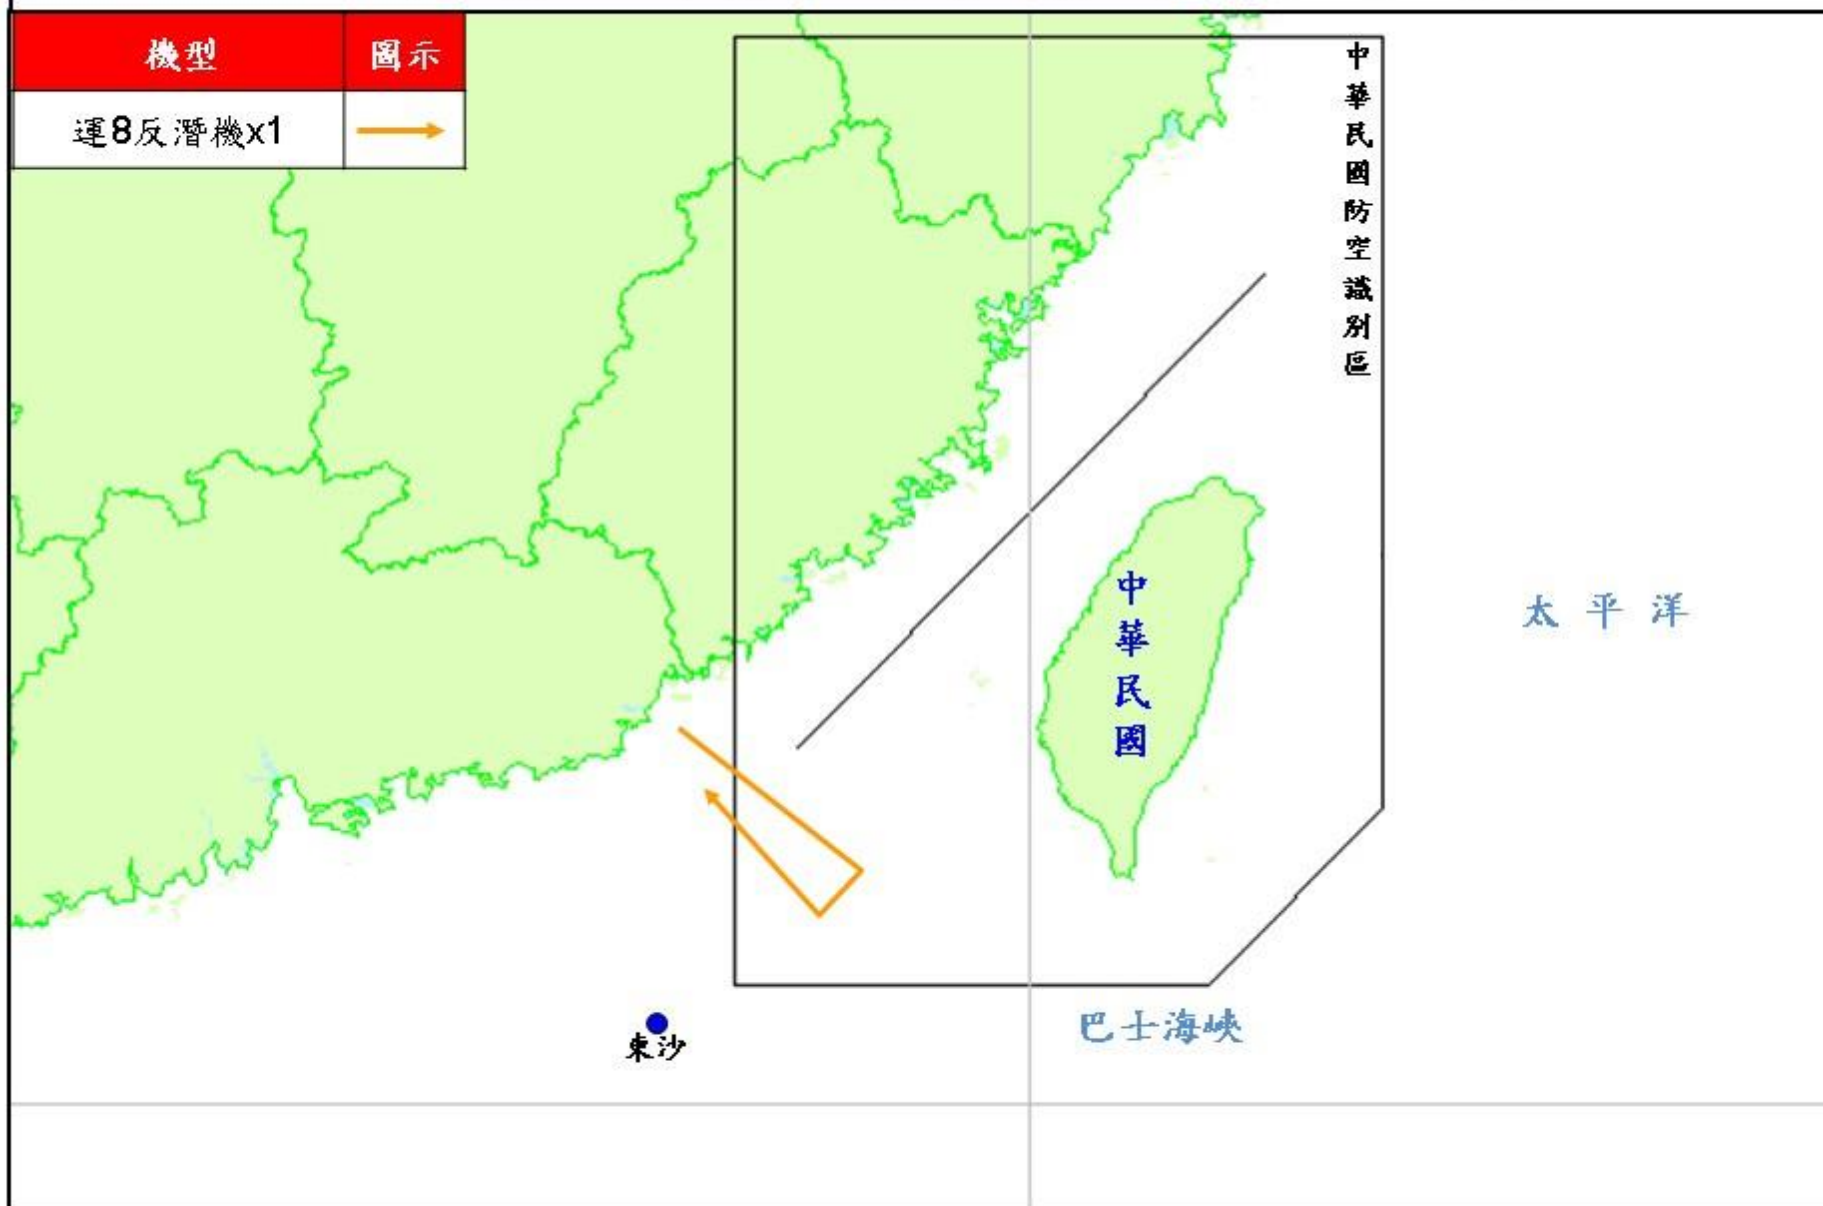

中華民國空軍

REPUBLIC OF CHINA AIR FORCE

時間：109年11月10日1800時
Nov. 10, 2020 18:00 (GMT+8)

中共解放軍進入我西南空域活動情況

PLA aircraft entered Taiwan's southwestern ADIZ

一、日期 Date:

中華民國 109 年 11 月 10 日 (星期二上午)

Nov. 10, 2020 (Tuesday morning)

二、機型 Aircraft Type:

運-8 反潛機 1 架次

One Y-8 ASW

三、活動概要 Activity Area:

活動示意圖、照片

Flight path as illustrated

四、空軍應處作為 Reactions:

派遣空中巡邏兵力應對、廣播驅離、防空飛彈
追監

Airborne alert sorties had been tasked,
radio warnings issued and air defense
missile systems deployed to monitor the
activity.

109年11月10日中共解放軍進入我西南空域活動示意圖

中共 運-8 反潛機