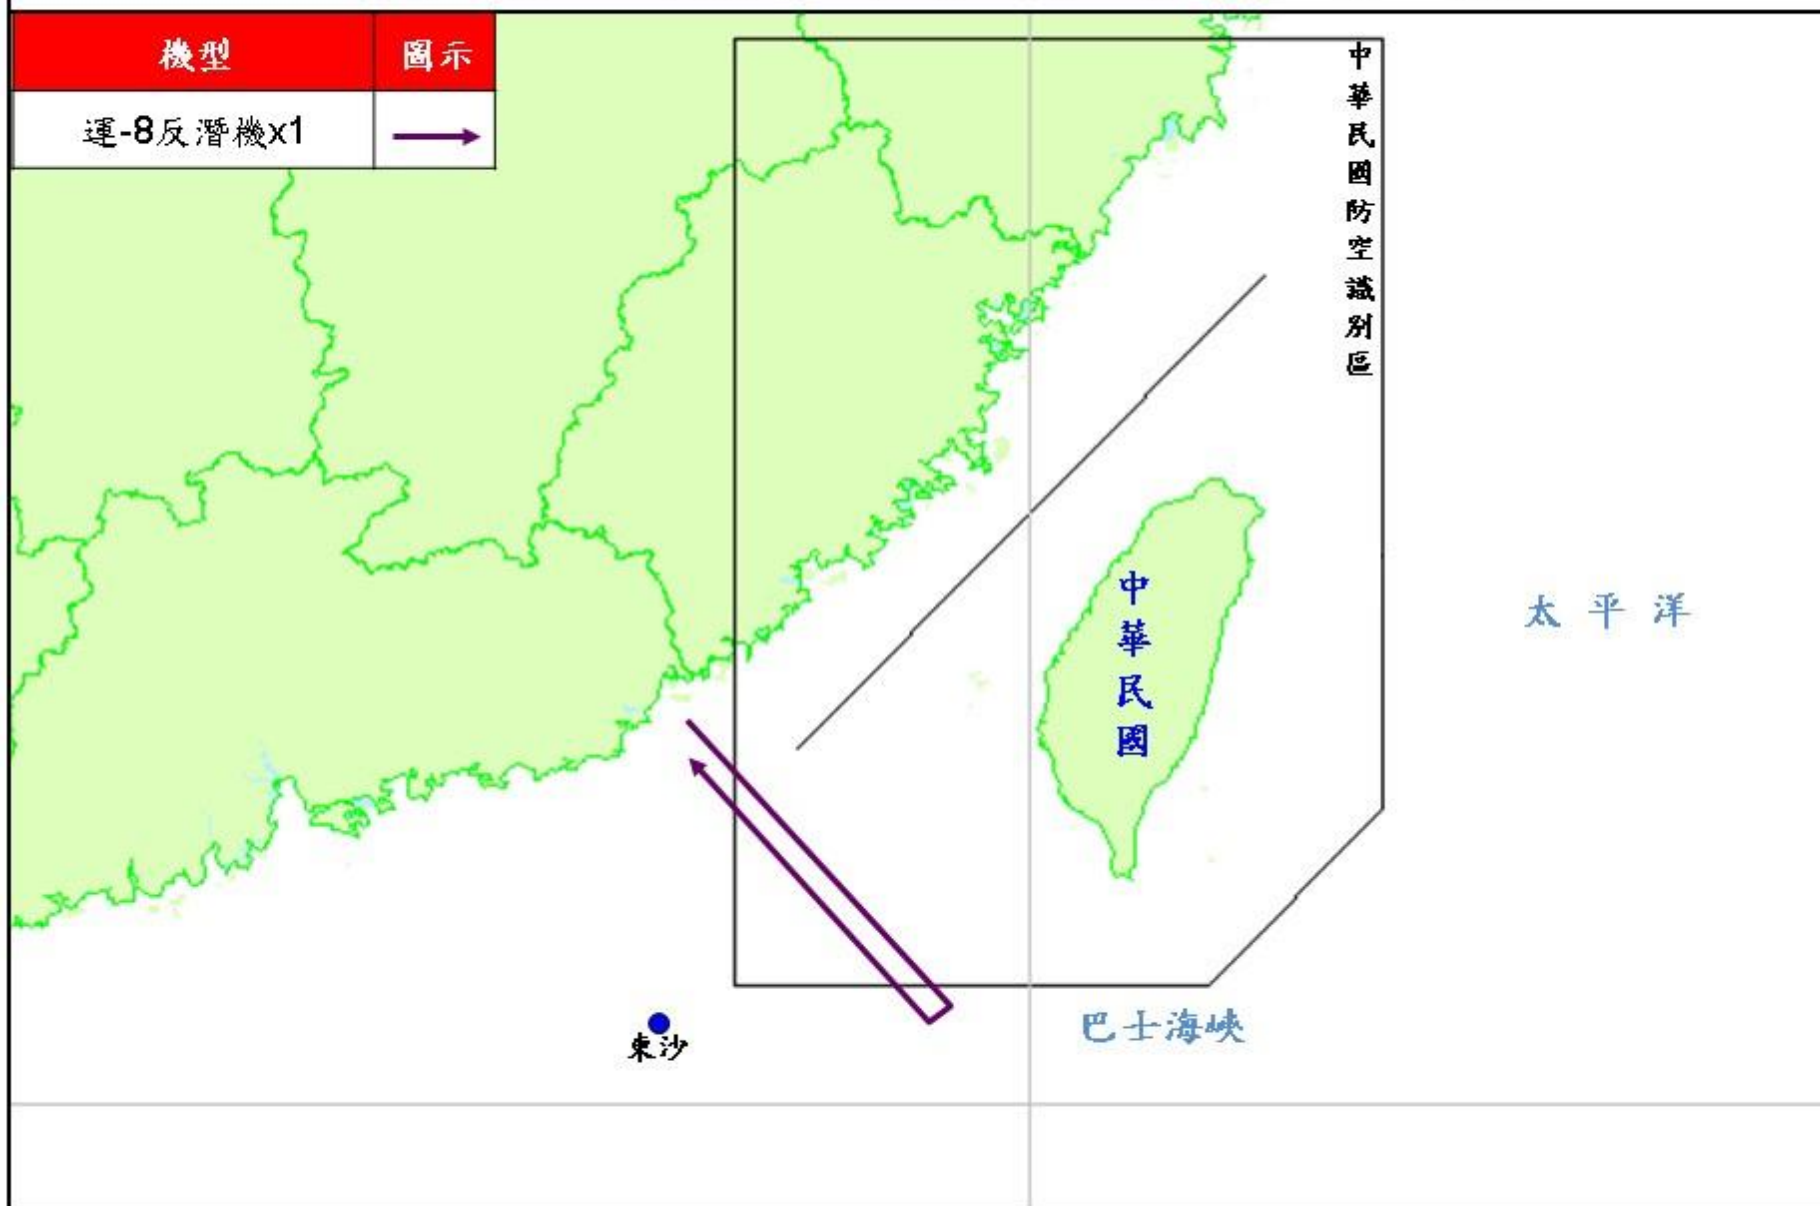

中華民國空軍

REPUBLIC OF CHINA AIR FORCE

時間：109年11月03日18時
Nov. 03, 2020 18:00 (GMT+8)

中共解放軍進入我西南空域活動情況

PLA aircraft entered Taiwan's southwestern ADIZ

一、日期 Date:

中華民國109年11月03日(星期二)上午
Nov. 03, 2020 (Tuesday morning)

二、機型 Aircraft Type:

運-8反潛機 1架次
One Y-8 ASW

三、活動概要 Activity Area:

活動示意圖、照片
Flight path as illustrated

四、空軍應處作為 Reactions:

派遣空中巡邏兵力應對、廣播驅離、防空飛彈
追監

Airborne alert sorties had been tasked,
radio warnings issued and air defense
missile systems deployed to monitor the
activity.

109年11月3日中共解放軍進入我西南空域活動示意圖

中共 運-8 反潛機(同型機)