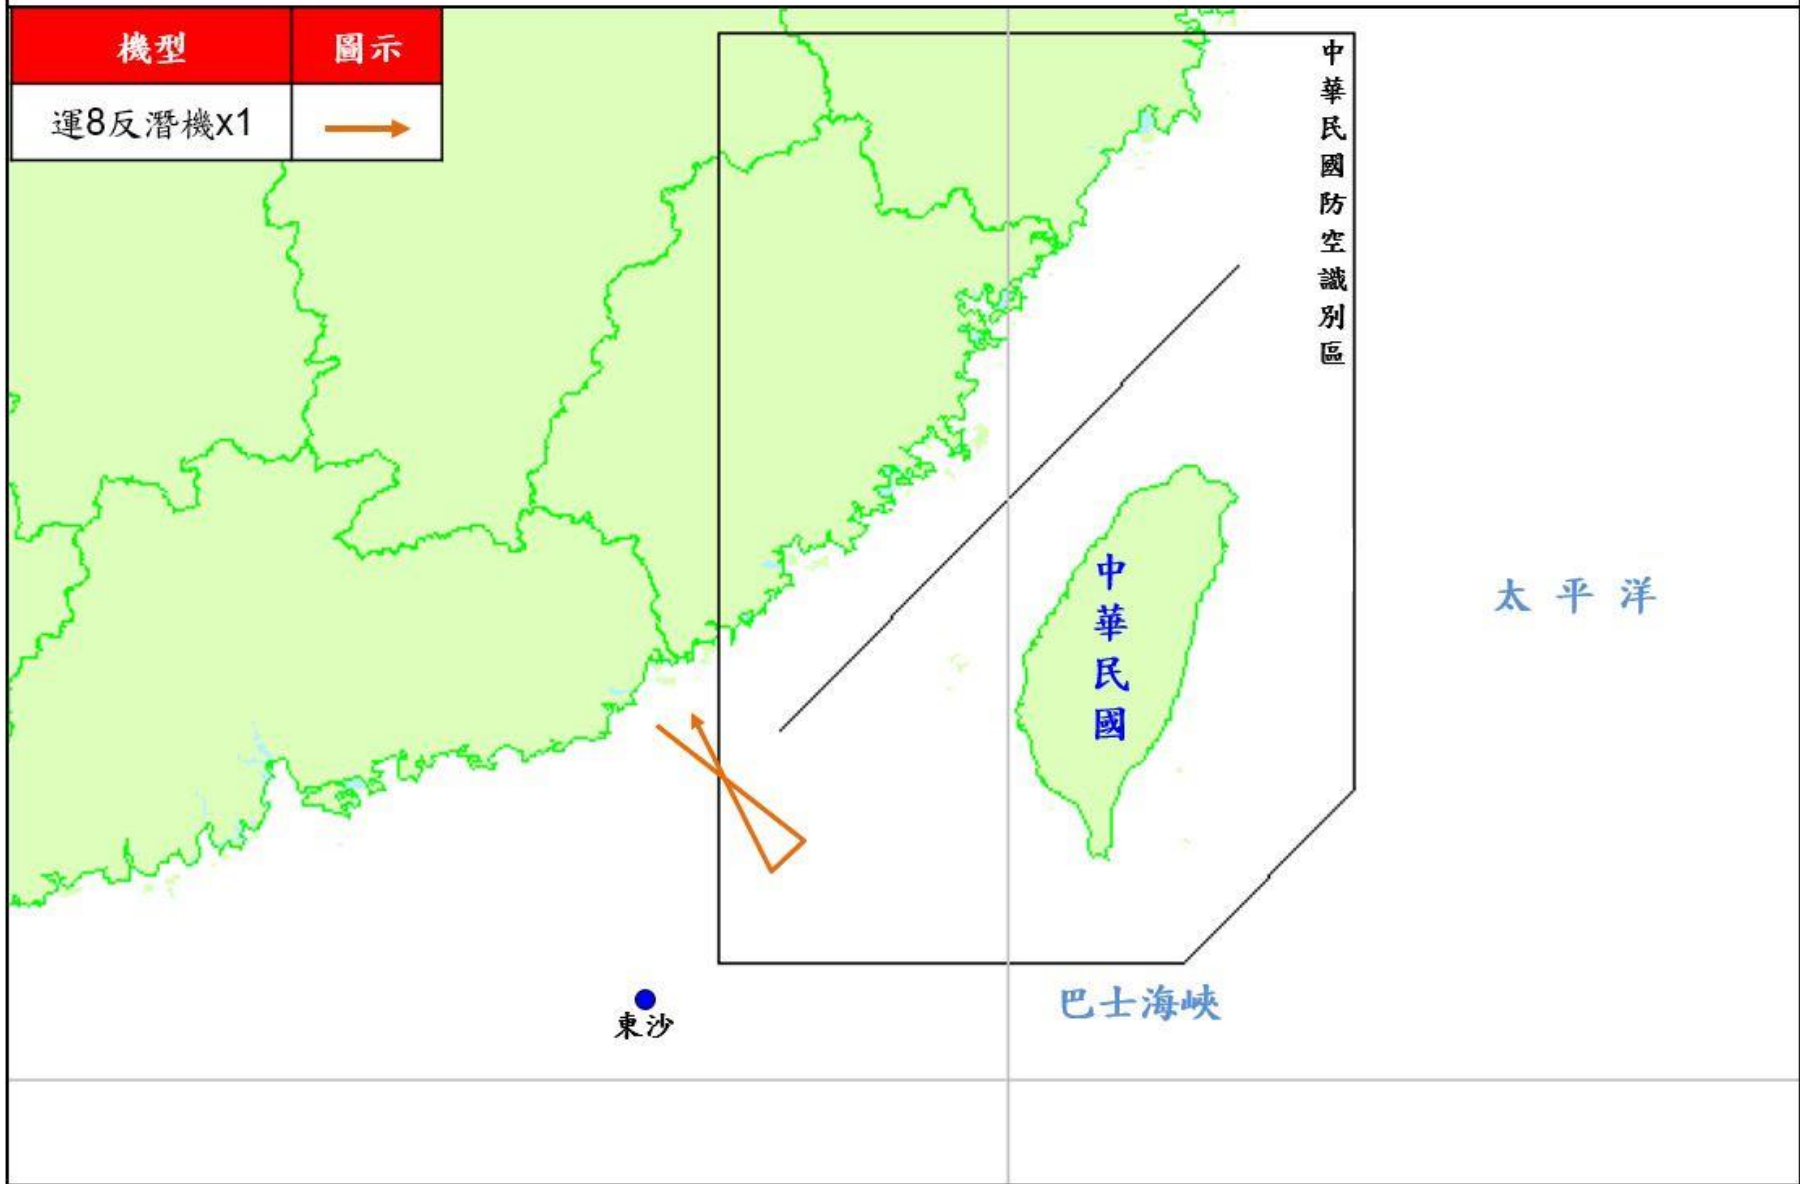

中華民國空軍

REPUBLIC OF CHINA AIR FORCE

時間：109年10月04日 2100

中共解放軍進入我西南空域活動情況

一、日期

中華民國 109 年 10 月 04 日（星期日）

二、機型

運 8 反潛機 1 架

三、活動概要

活動示意圖、照片

四、國軍應處作為

派遣空中巡邏兵力應對

廣播驅離

防空飛彈追監

109年10月4日中共解放軍進入我西南空域活動示意圖

中共 運8 反潛機