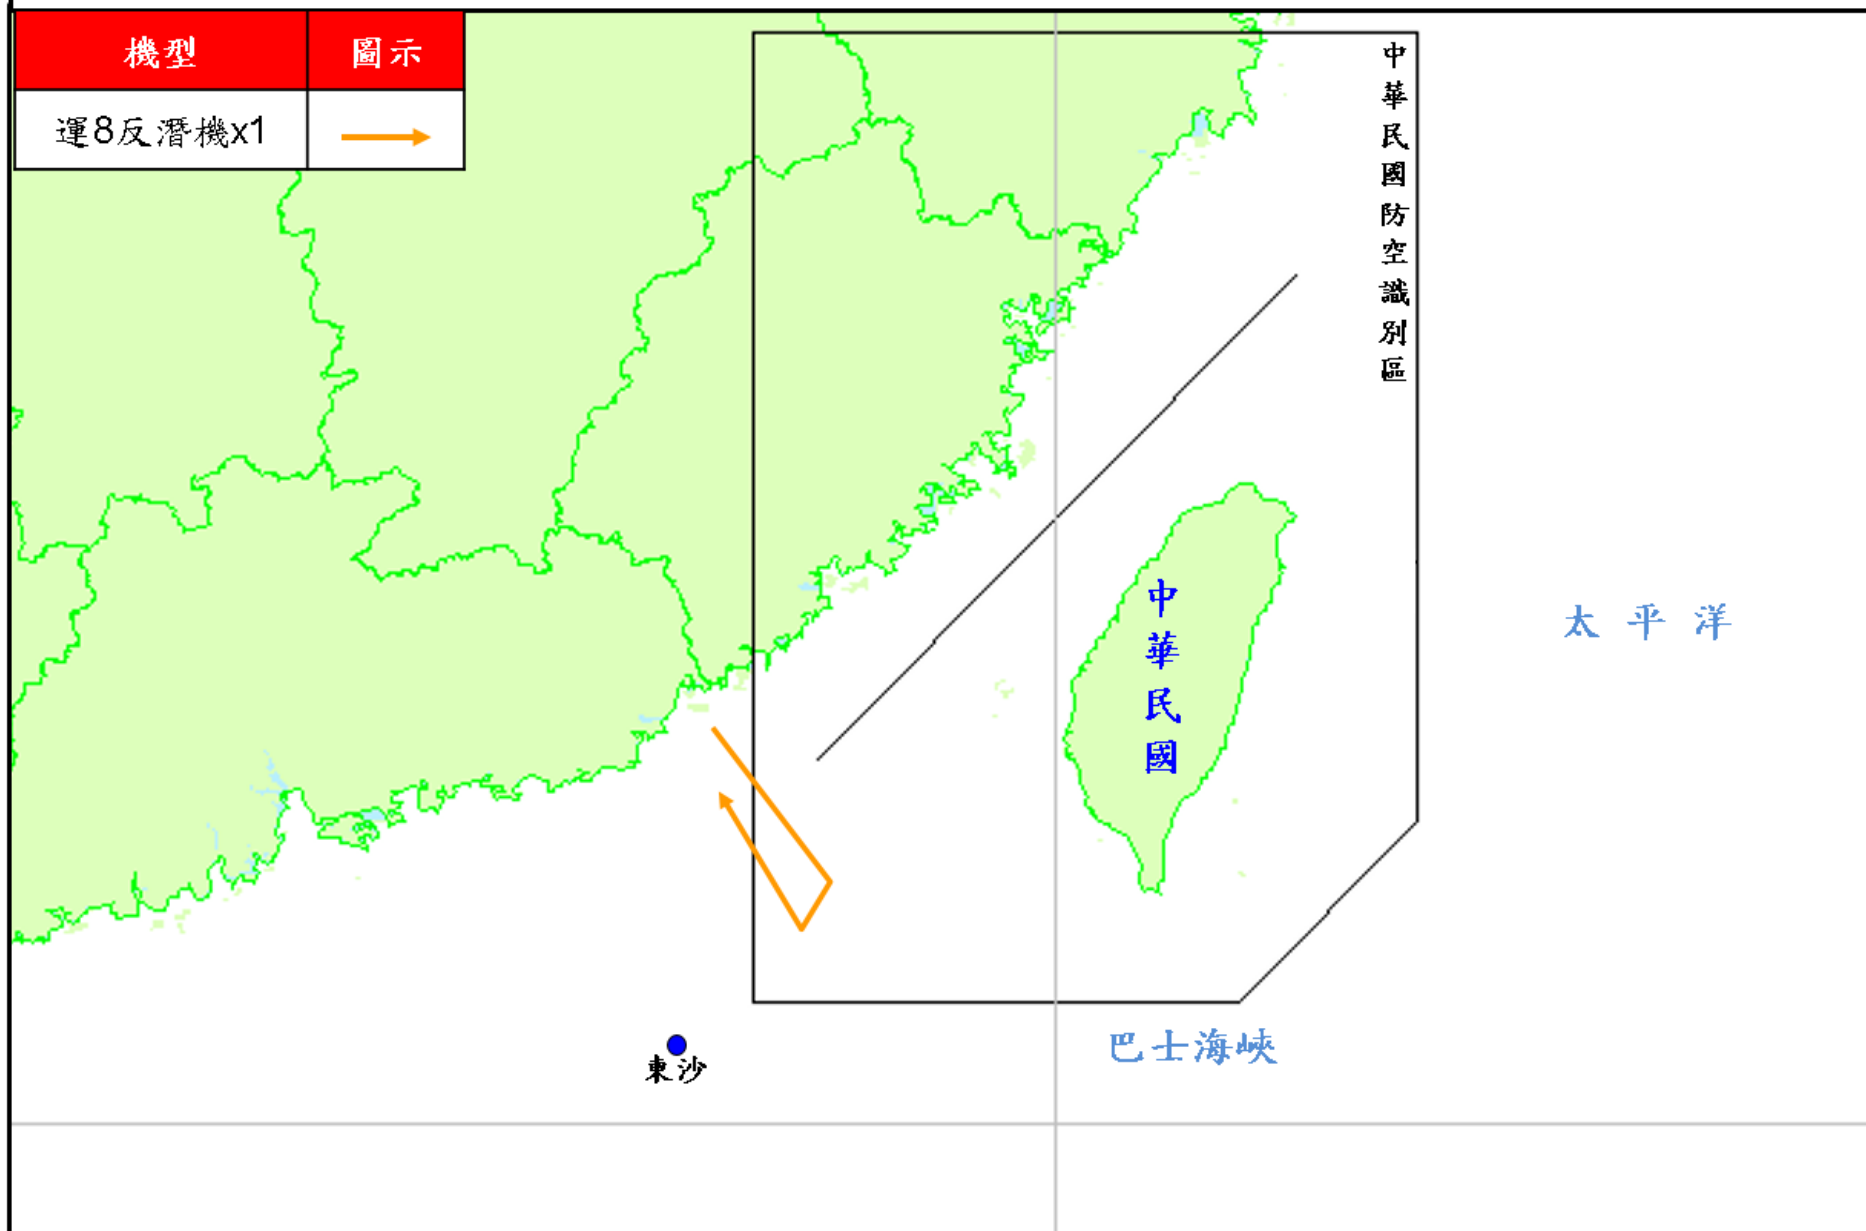

中華民國空軍

REPUBLIC OF CHINA AIR FORCE

時間：109年10月16日18時
Oct. 16, 2020 18:00 (GMT+8)

中共解放軍進入我西南空域活動情況

PLA aircraft entered Taiwan's southwestern ADIZ

一、日期 Date:

中華民國 109 年 10 月 16 日上午 (星期五)
Morning of the Oct. 16, 2020 (Friday)

二、機型 Aircraft Type:

運 8 反潛機 1 架次
One Y-8 ASW

三、活動概要 Activity Area:

活動示意圖、照片
Flight path as illustrated

四、空軍應處作為 Reactions:

派遣空中巡邏兵力應對、廣播驅離、防空飛彈
追監

Airborne alert sorties had been tasked,
radio warnings issued and air defense
missile systems deployed to monitor the
activity.

109年10月16日中共解放軍進入我西南空域活動示意圖

中共 運8 反潛機