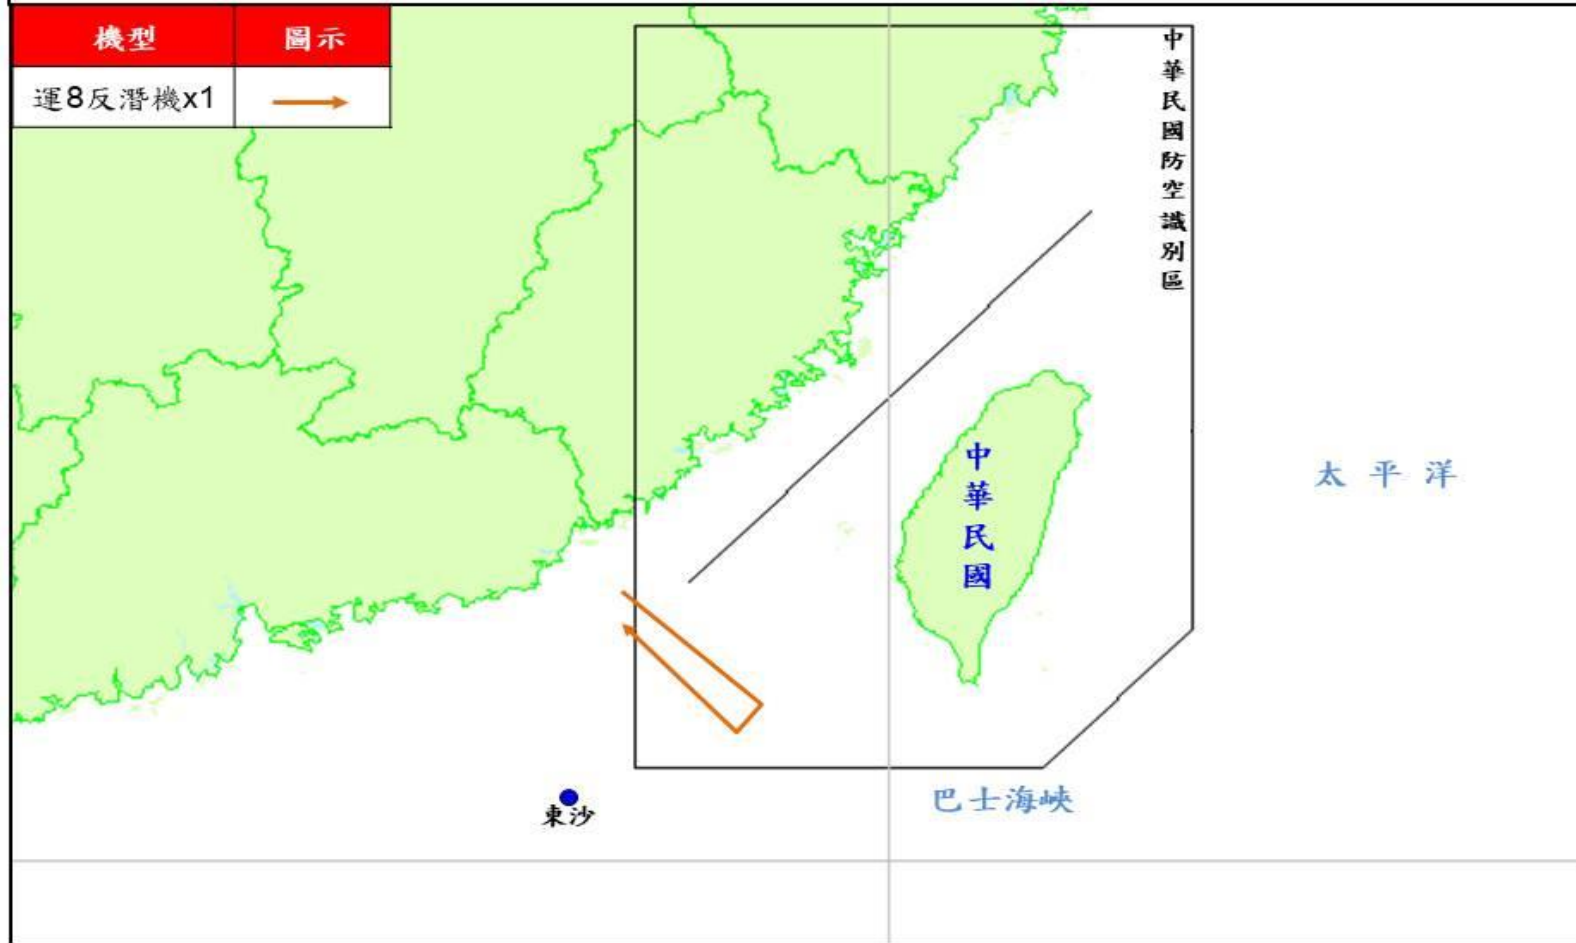

中華民國空軍

REPUBLIC OF CHINA AIR FORCE

時間：109年9月24日 2200時

中共解放軍軍機進入我西南防空識別區內飛航

一、日期

中華民國 109 年 9 月 24 日（星期四）

二、機型

運 8 反潛機 1 架次

三、活動概要

活動示意圖、照片

四、空軍應處作為

派遣空中巡邏及緊急起飛等兵力應對

廣播驅離

防空飛彈追監

109年9月24日中共解放軍進入我西南空域活動示意圖

中共 運 8 反潛機