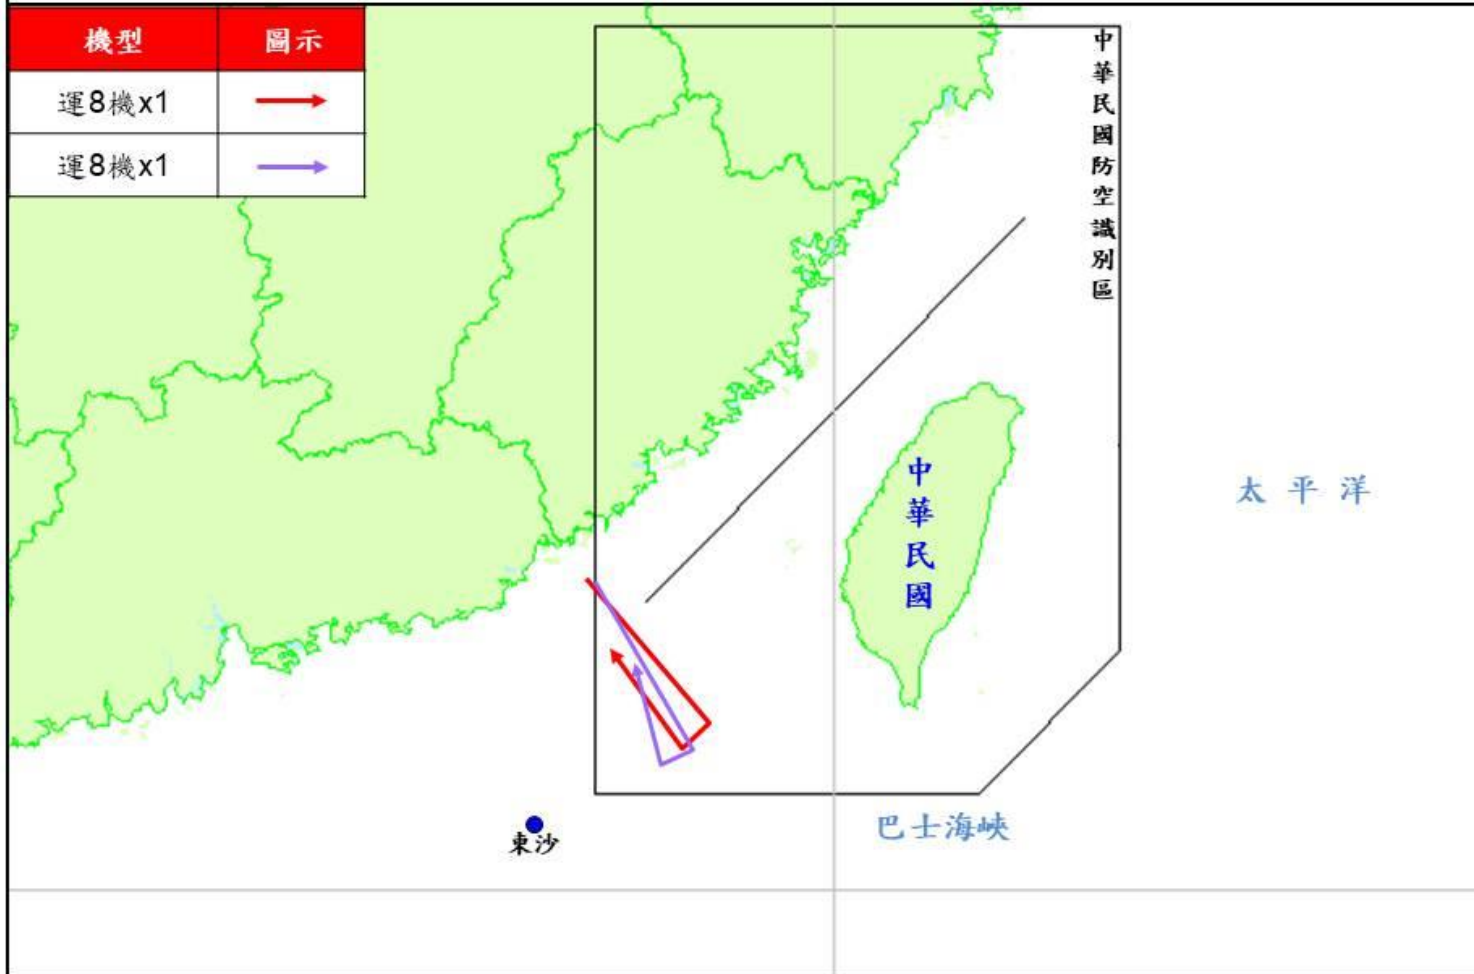

中華民國空軍

REPUBLIC OF CHINA AIR FORCE

時間：109年9月22日 2100時

中共解放軍進入我西南空域活動情況

一、日期

中華民國 109 年 9 月 22 日（星期二）

一、機型

運 8 反潛機 2 架

二、活動概要

活動示意圖、照片

三、國軍應處作為

派遣空中巡邏及緊急起飛等兵力應對

廣播驅離

防空飛彈追監

109年9月22日中共解放軍進入我西南空域活動示意圖

中共 運8 反潛機