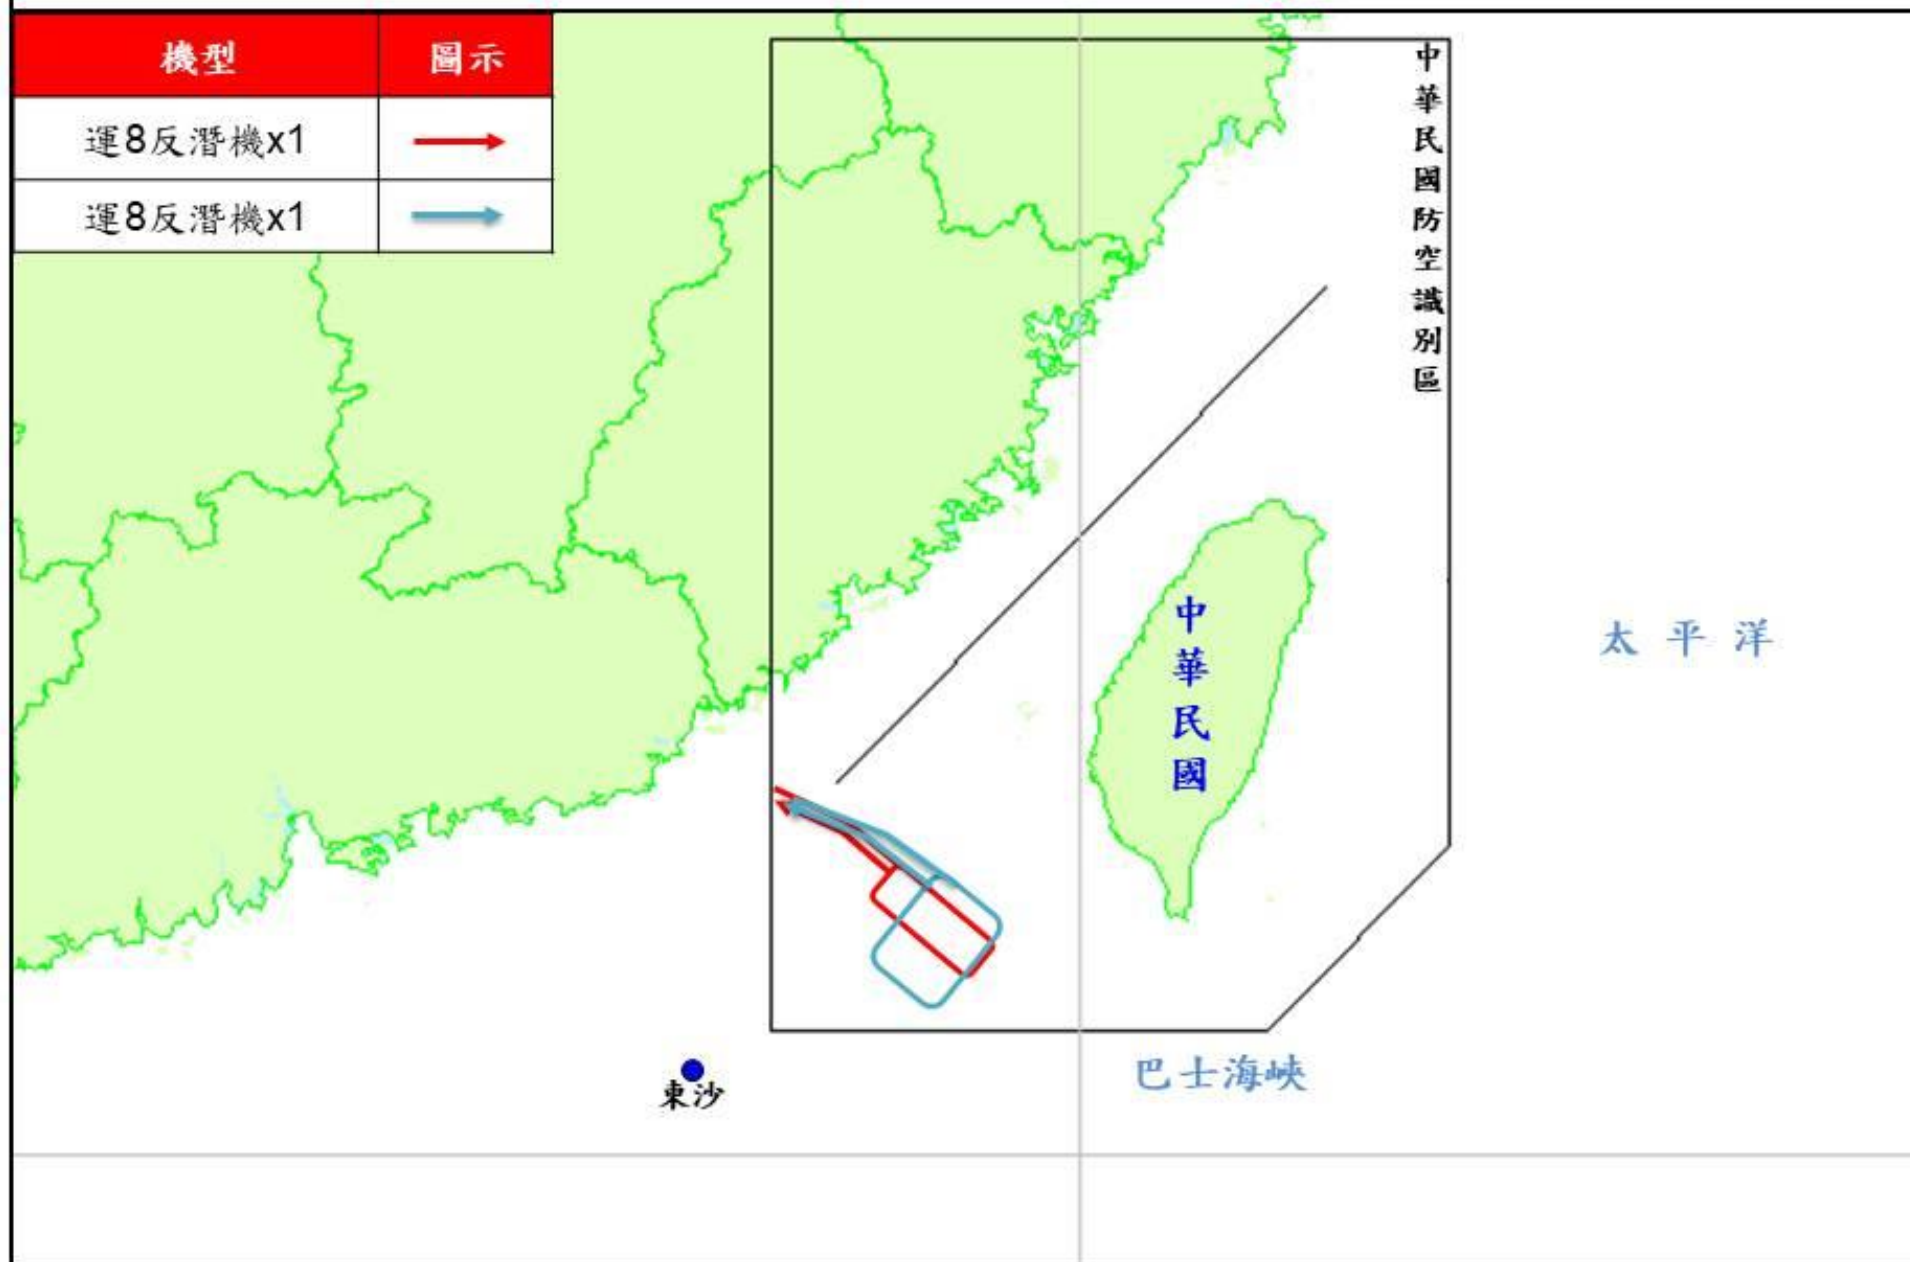

## 中共解放軍軍機進入我西南防空識別區內飛航

### 三、活動概要

活動示意圖、照片

# 109年9月16日中共軍機於我西南空域活動示意圖

中共 運8 反潛機