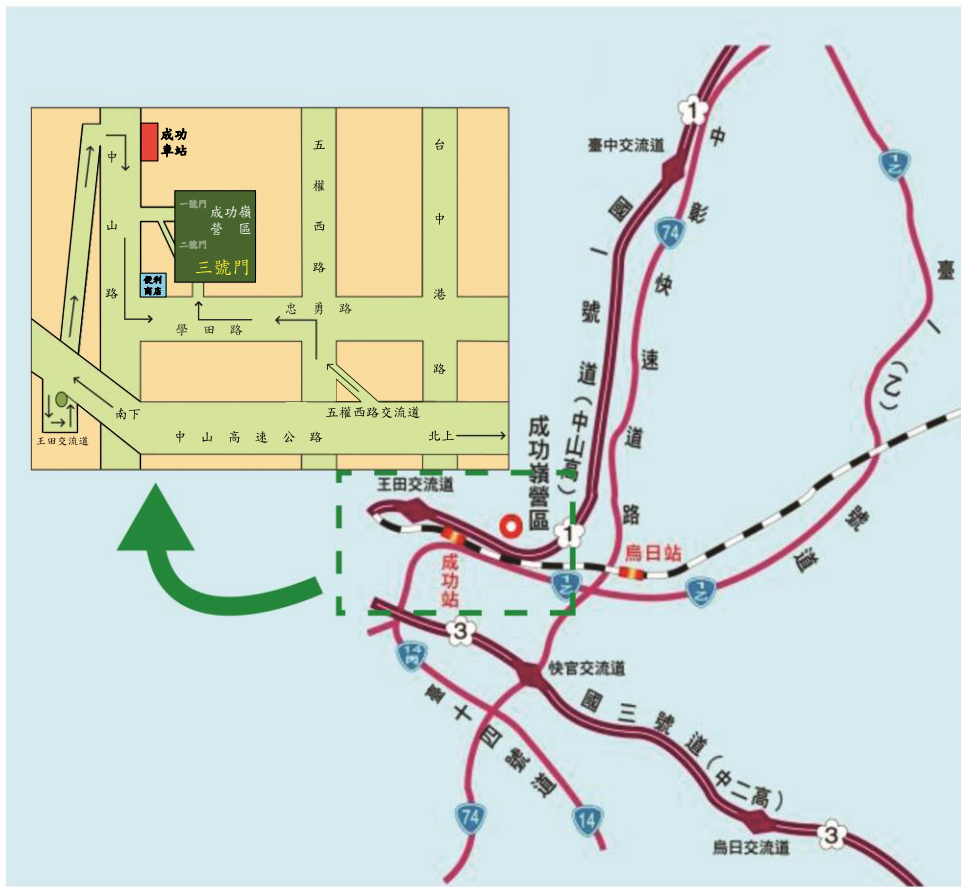

臺中成功嶺新訓中心交通平面圖

乘車交通工具說明

- 一、鐵路：於臺鐵新烏日站(臺中高鐵站)下車，可轉搭臺中客運026、070、彰化客運099號(車程約10分鐘)或計程車至成功嶺營區三號門站下車。
- 二、公車：搭乘臺中客運026(新民高中—嶺東科技大學)、070(第一廣場—嶺東科技大學)、彰化客運099(莒光新城—嶺東科技大學)約5-10分鐘一班，並於學田路上成功嶺三號門站下車。
- 三、自行開車：由中山高於五權西路交流道下，往龍井方向左轉忠勇路，沿忠勇路直行約八分鐘即至營區門口(三號門)

營區地址：臺中市烏日區學田路719號(三號門)
聯絡電話：04-23366101 轉 537152