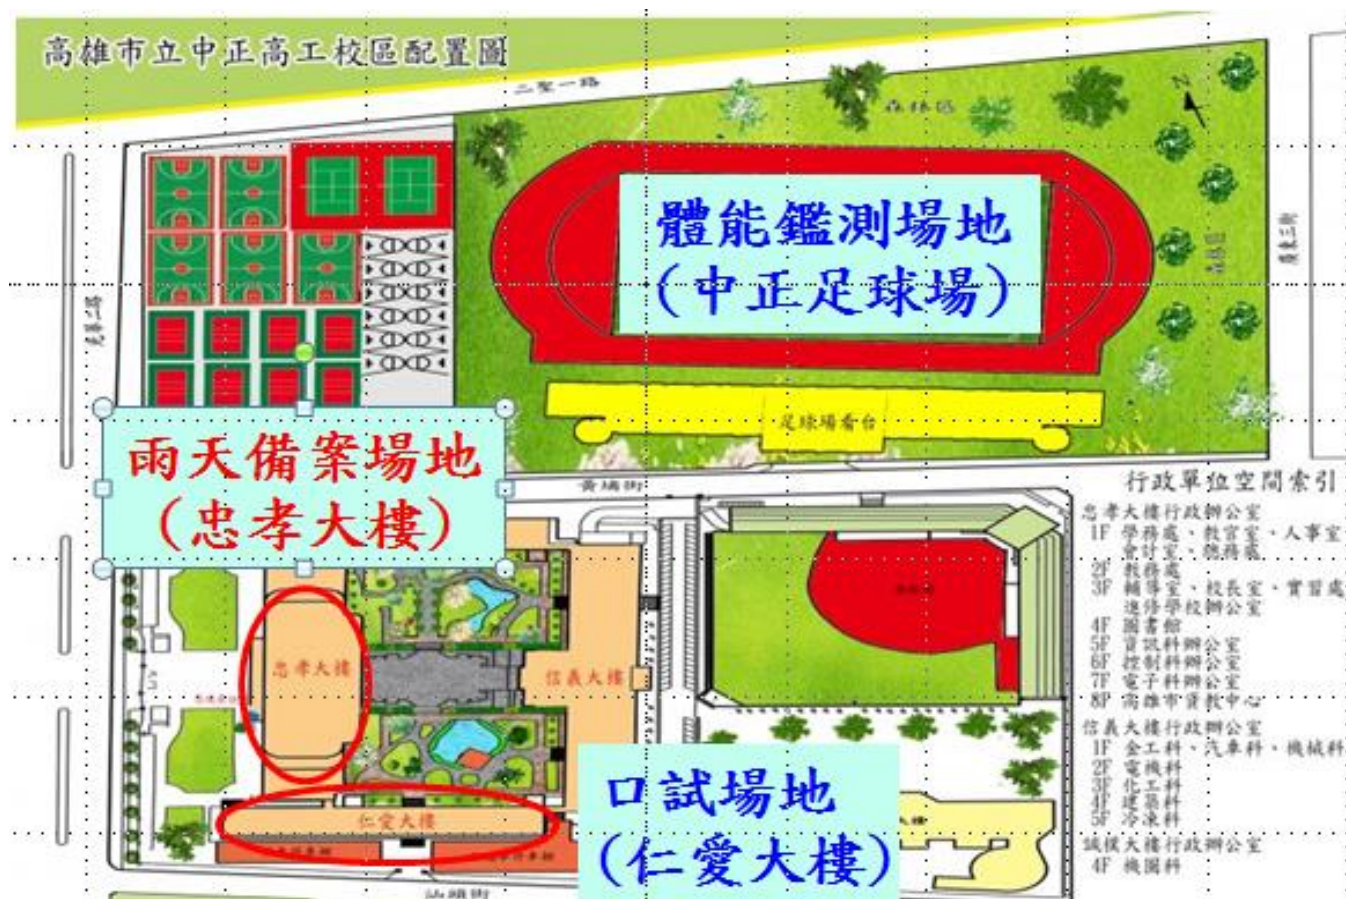

南部考區(高雄市立中正高工)

一、搭捷運：

- 搭乘捷運紅線「R8 三多商圈」站或「R7 獅甲」站，出站後再轉搭乘「紅 16」接駁公車至聯勤大樓(汕頭街口)站下車。

二、搭火車：

- 至高雄火車站下車後，轉搭 26、72 路公車，在中正高工(26)、聯勤大樓(72)。

三、搭公車：

- 搭乘 26 路公車，在中正高工站下車，步行二分鐘即可到達。
- 搭乘 72 路公車，在聯勤大樓站下車，即可到達。

四、自行開車：

- 南下中正交流道，沿高速公路旁直走至三多路右轉，行至光華路左轉，直行約二分鐘即可到達。