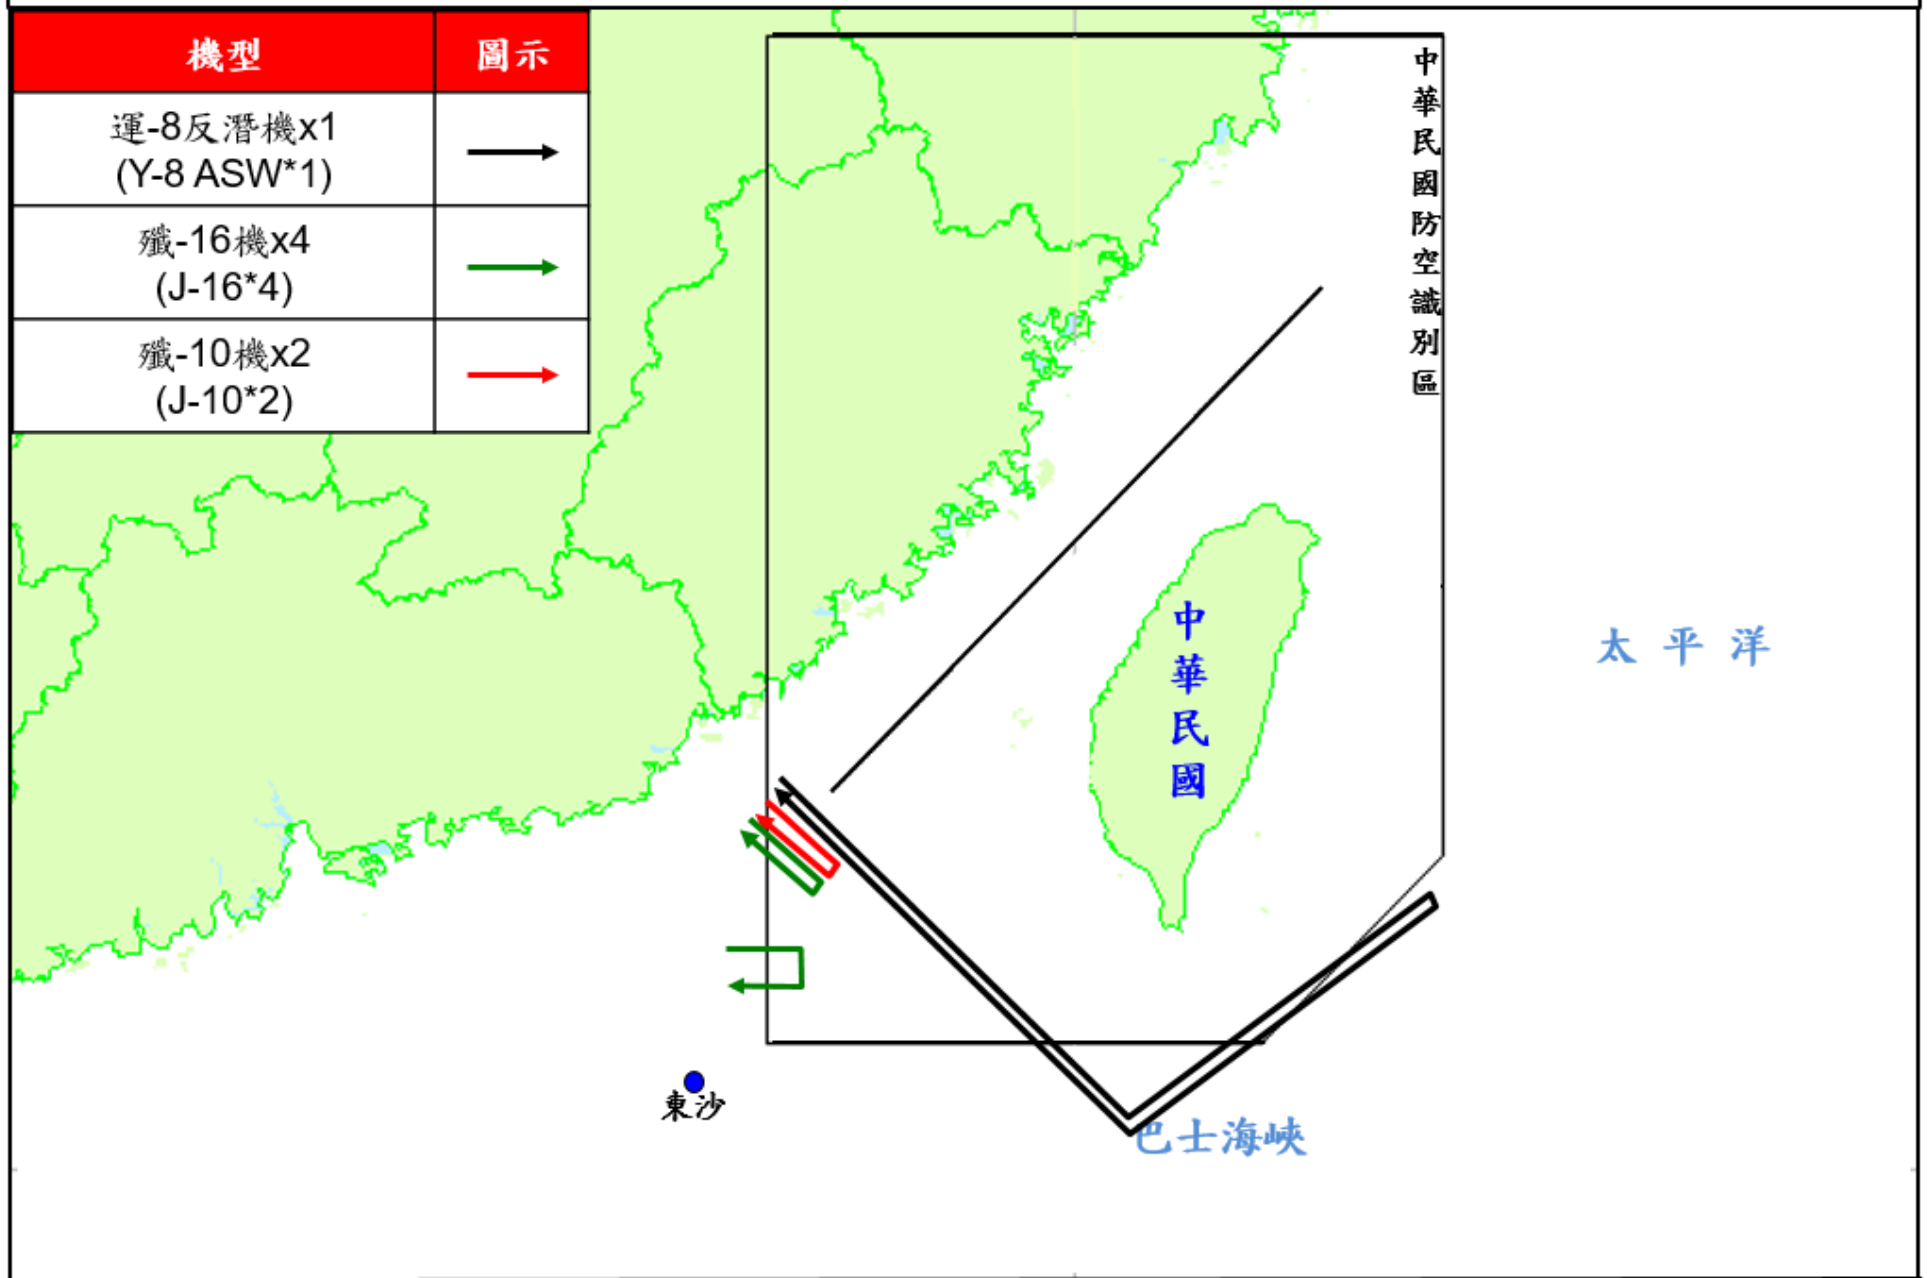

中華民國空軍

REPUBLIC OF CHINA AIR FORCE

時間：111年2月28日1900時
February 28, 2022 19:00 (GMT+8)

我西南空域空情動態

Air activities in the southwestern ADIZ of R.O.C.

中共解放軍活動動態：

一、日期 Date:

中華民國 111 年 2 月 28 日 (星期一 日間)

February 28, 2022 (Monday daytime)

二、機型 Aircraft Type:

運-8 反潛機 1 架次 (One Y-8 ASW)

殲-16 機 4 架次 (Four J-16)

殲-10 機 2 架次 (Two J-10)

三、活動概要 activities Area:

活動示意圖、照片

Flight paths as illustrated

四、空軍應處作為 Reactions:

派遣空中巡邏兵力應對、廣播驅離、防空飛彈
追監

CAP aircraft tasked, radio warnings issued
and air defense missile systems deployed
to monitor the activities

111年2月28日中共解放軍進入我西南空域活動示意圖 (Flight paths of PLA aircraft , February 28, 2022)