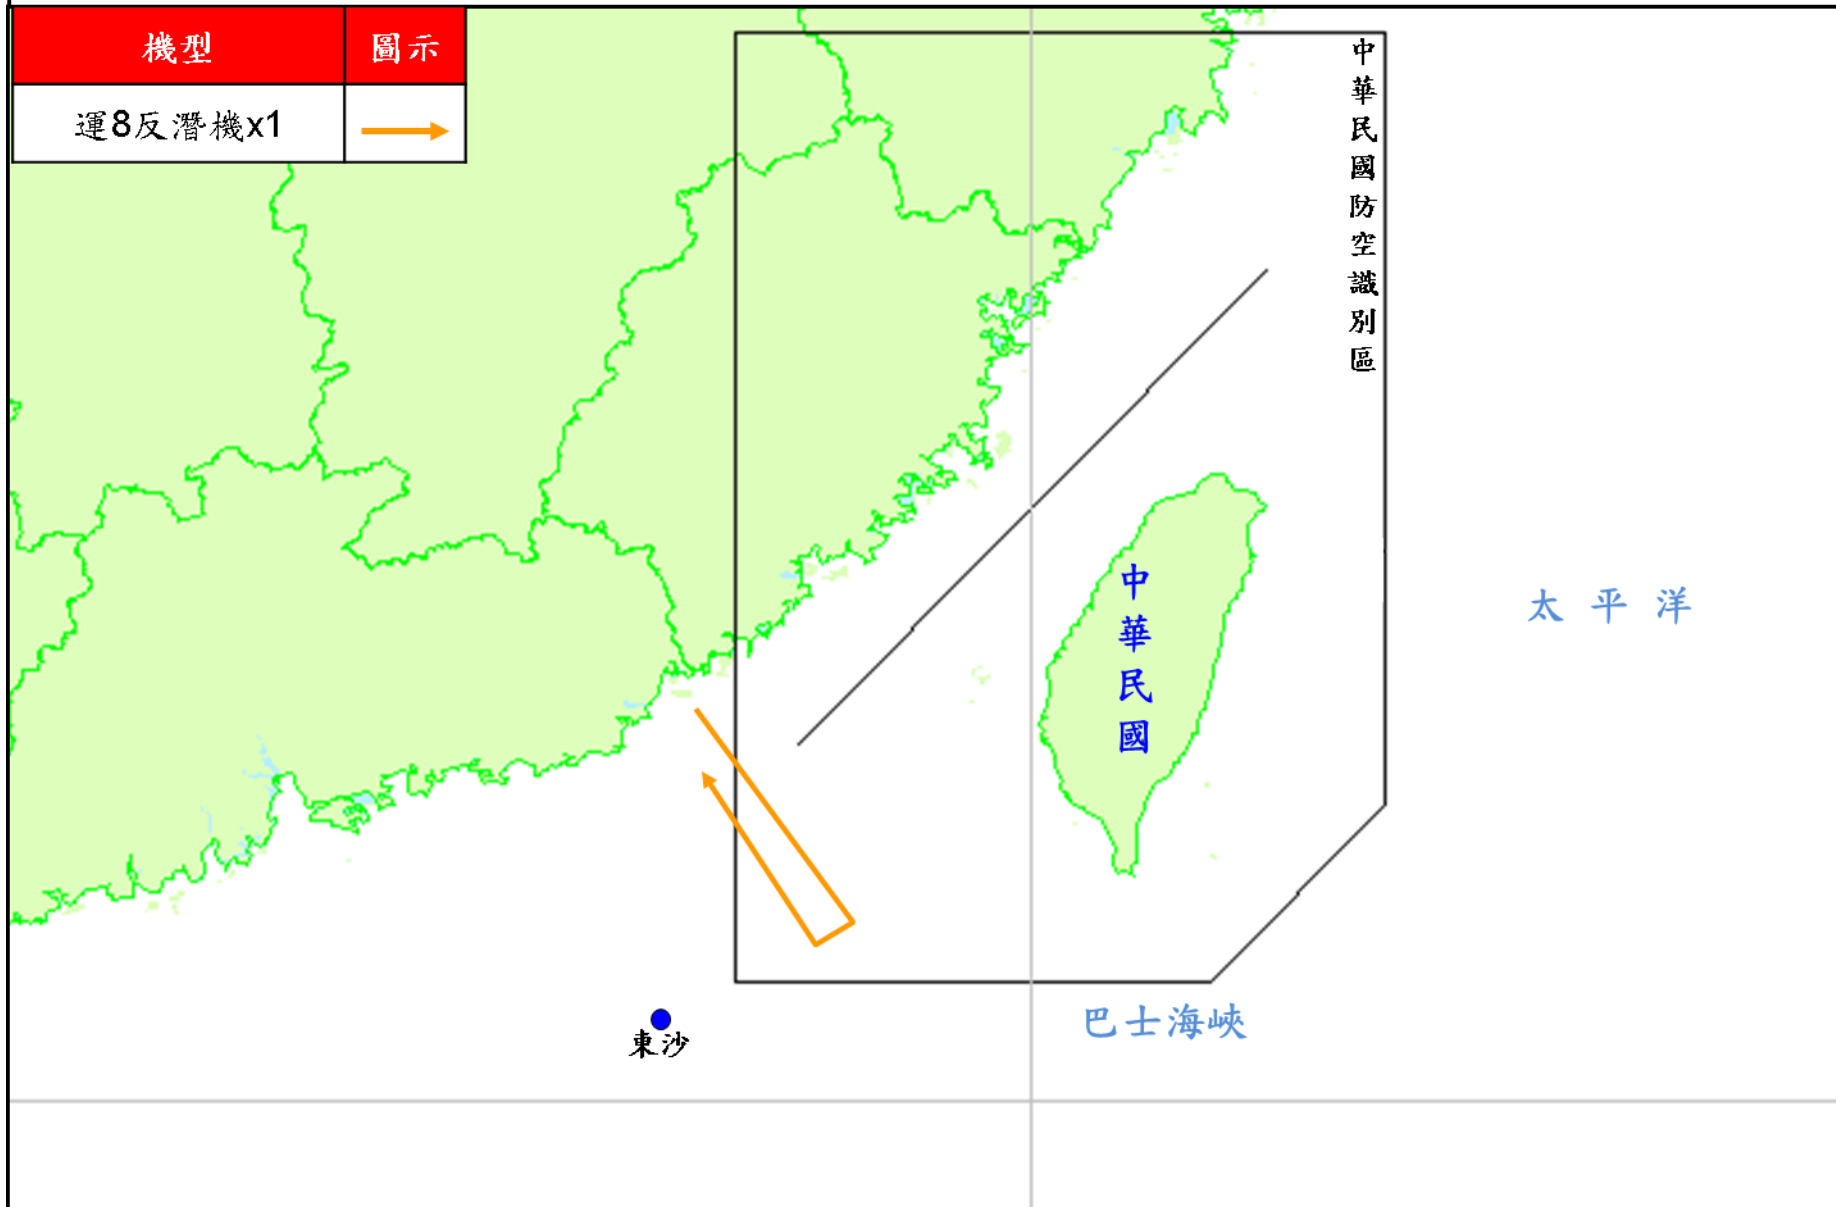

## 中共解放軍進入我西南空域活動情況

PLA aircraft entered Taiwan's southwestern ADIZ

### 三、活動概要 Activity Area:

活動示意圖、照片  
Flight path as illustrated

# 109年10月25日中共解放軍進入我西南空域活動示意圖