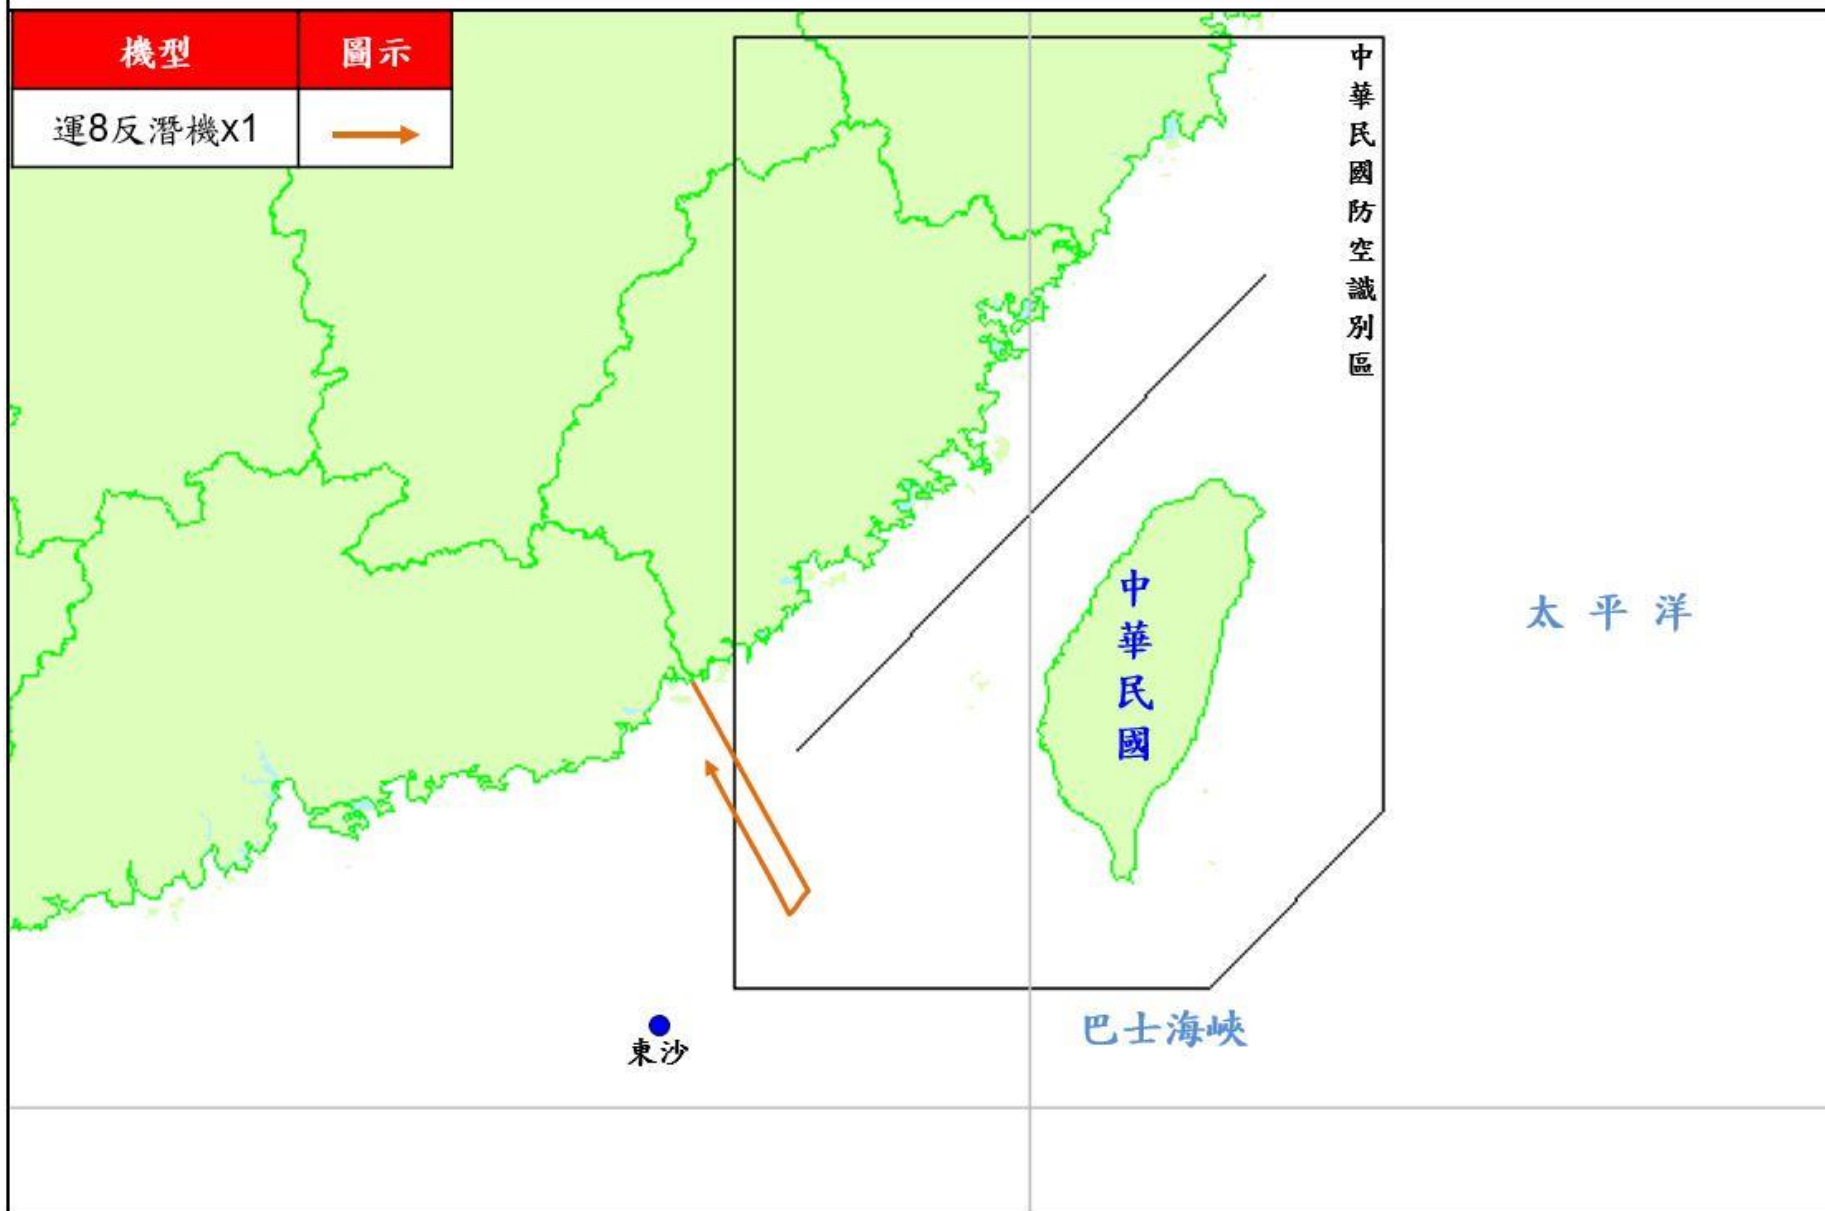

### 三、活動概要

活動示意圖、照片

# 109年10月6日中共解放軍進入我西南空域活動示意圖