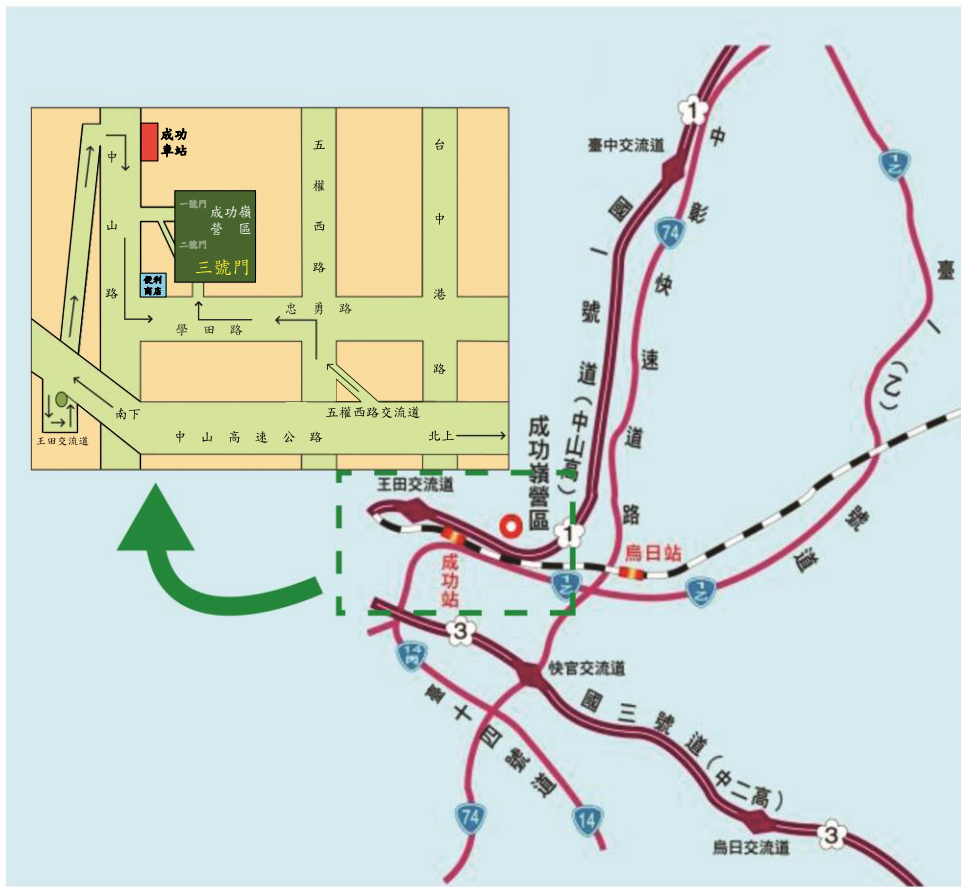

# 臺中成功嶺新訓中心交通平面圖

## 乘車交通工具說明

- 一、鐵路：於臺鐵新烏日站(臺中高鐵站)下車，可轉搭臺中客運026、070、彰化客運099號(車程約10分鐘)或計程車至成功嶺營區三號門站下車。
- 二、公車：搭乘臺中客運026(新民高中—嶺東科技大學)、070(第一廣場—嶺東科技大學)、彰化客運099(莒光新城—嶺東科技大學)約5-10分鐘一班，並於學田路上成功嶺三號門站下車。
- 三、自行開車：由中山高於五權西路交流道下，往龍井方向左轉忠勇路，沿忠勇路直行約八分鐘即至營區門口(三號門)