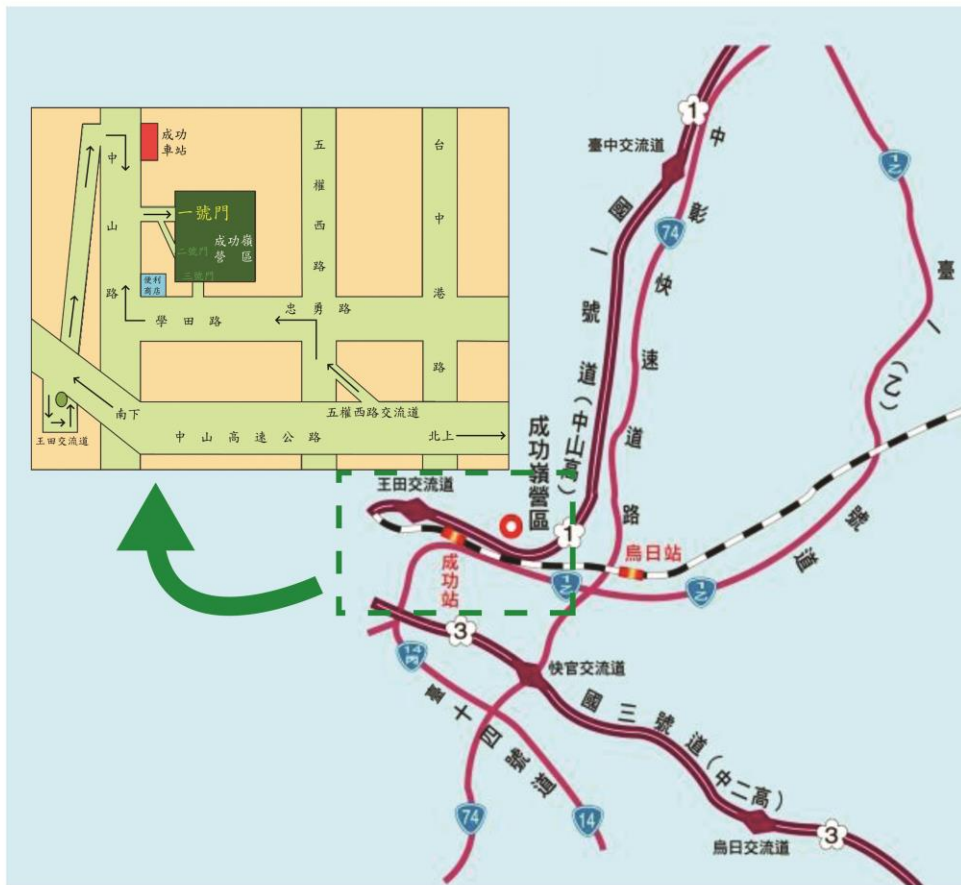

臺中成功嶺新訓中心交通平面圖

◎ 乘坐交通工具說明 ◎

1. 鐵路：於「臺中火車站」下車，可轉搭臺中客運或計程車(車程約30分鐘)至成功嶺營區，或於「成功火車站」下車，自行步行至成功嶺。
2. 公車：搭臺中客運101、102號公車、彰化客運(臺中往彰化、鹿港)，並於中山路上「成功嶺」站下車(尖峰時間約5-10分鐘一班，離峰時間約20-30分鐘一班)。
3. 開車：由中山高於王田交流道下，往烏日方向(另有往成功嶺標示)，沿中山路車行約五分鐘左轉直走即至營區門口(一號門)。

營區地址：臺中市烏日區中山路3段502號(一號門)

連絡電話：(04)2336-5946