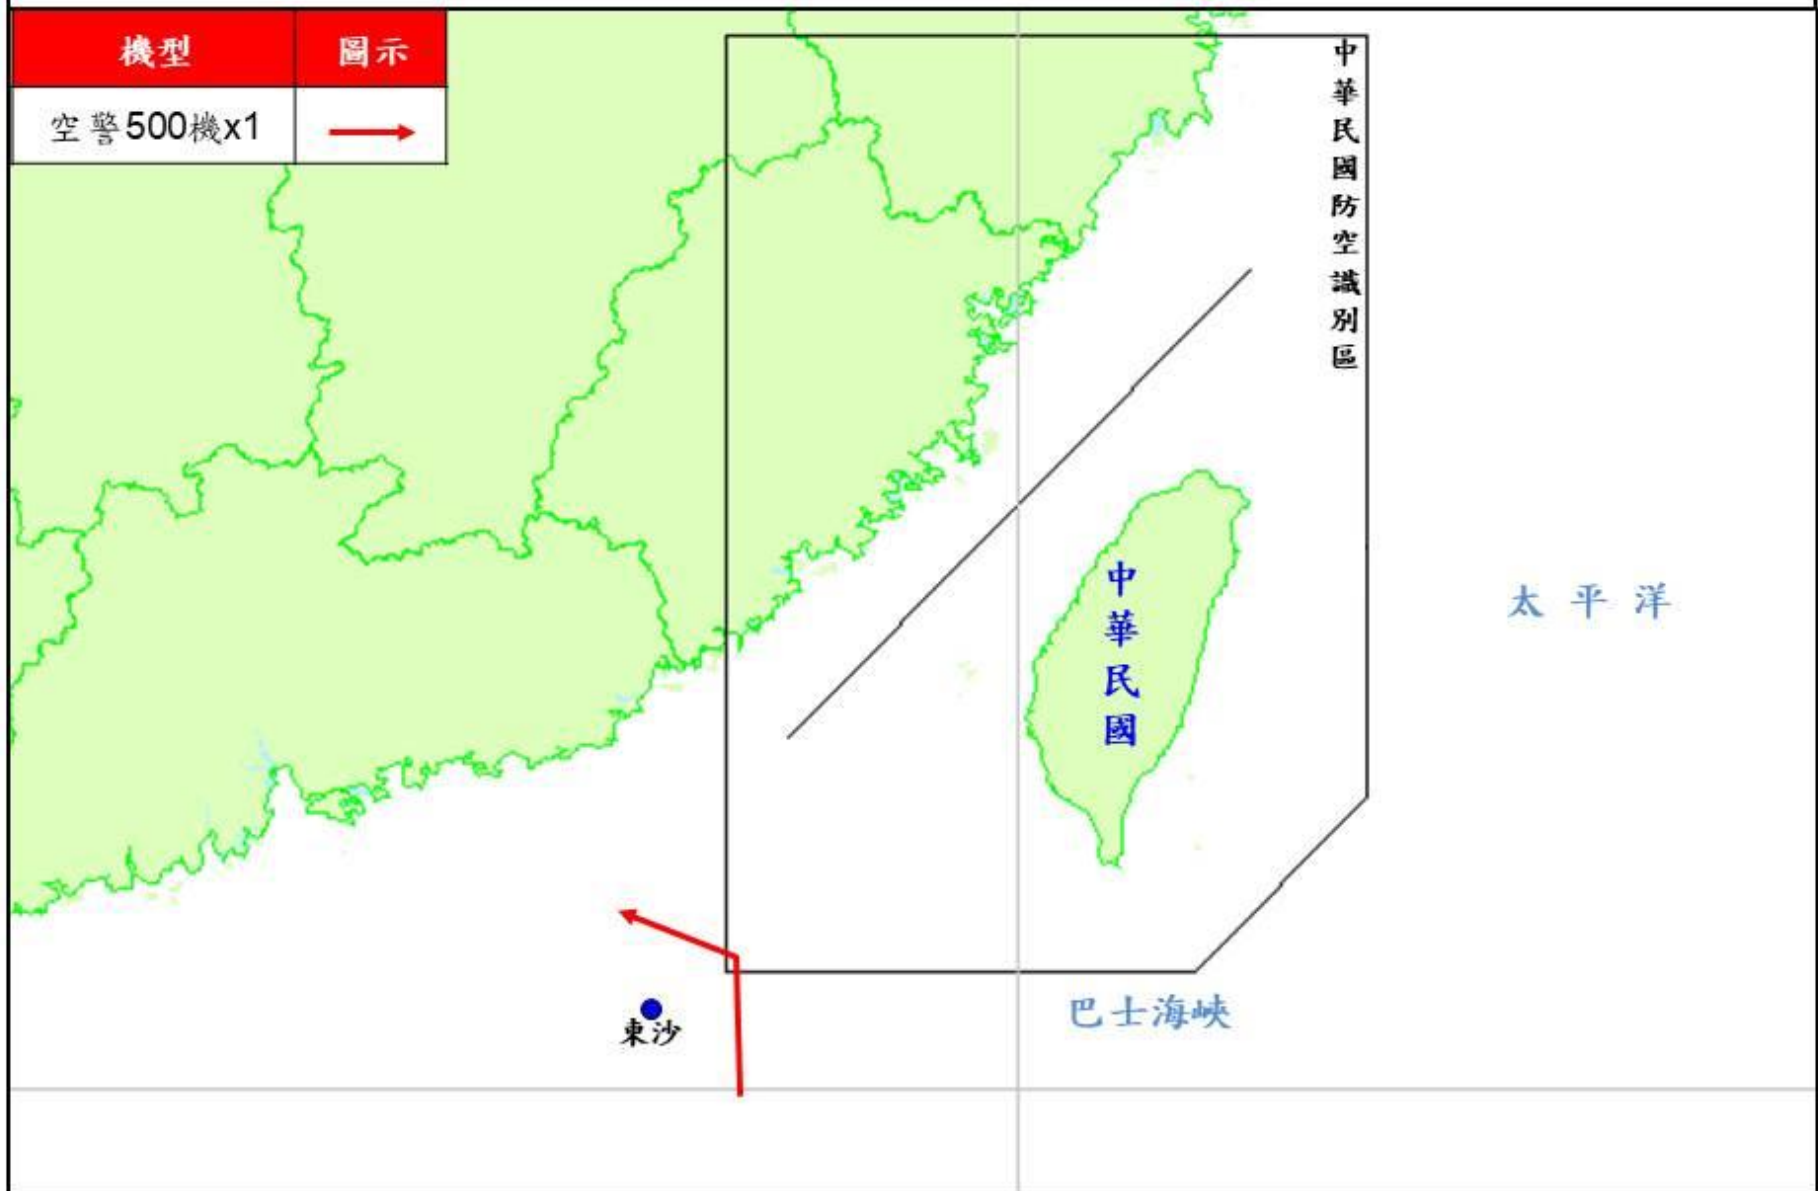

### 三、活動概要 Activity Area:

活動示意圖、照片

Flight path as illustrated

# 109年10月7日中共解放軍進入我西南空域活動示意圖